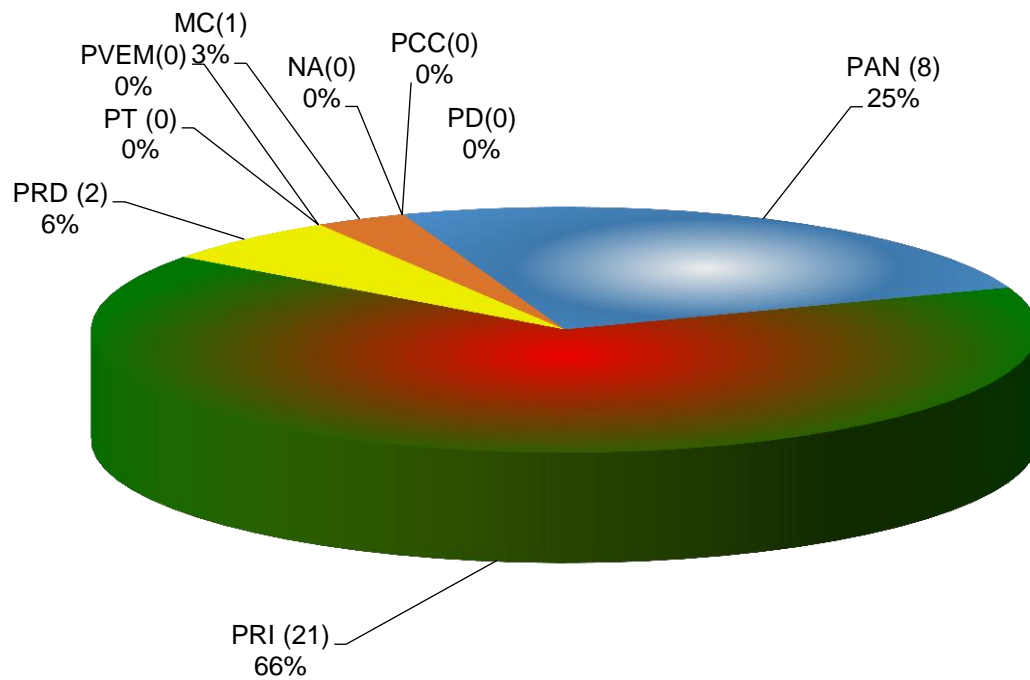

COMISIÓN ESTATAL ELECTORAL DE NUEVO LEÓN  
PORCENTAJE Y TIEMPO TOTAL DEDICADO A CADA PARTIDO POLÍTICO EN RADIO (HORAS)  
ACUMULADO DE ABRIL DEL 2014

COMISIÓN ESTATAL ELECTORAL DE NUEVO LEÓN  
PORCENTAJE Y NÚMERO TOTAL DE NOTAS DEDICADAS A CADA PARTIDO POLÍTICO EN  
RADIO  
ACUMULADO DE ABRIL DEL 2014

COMISIÓN ESTATAL ELECTORAL DE NUEVO LEÓN  
TOTAL DE NOTAS DEDICADAS A CADA PARTIDO POLÍTICO POR GRUPO RADIOFÓNICO  
ACUMULADO DE ABRIL DEL 2014