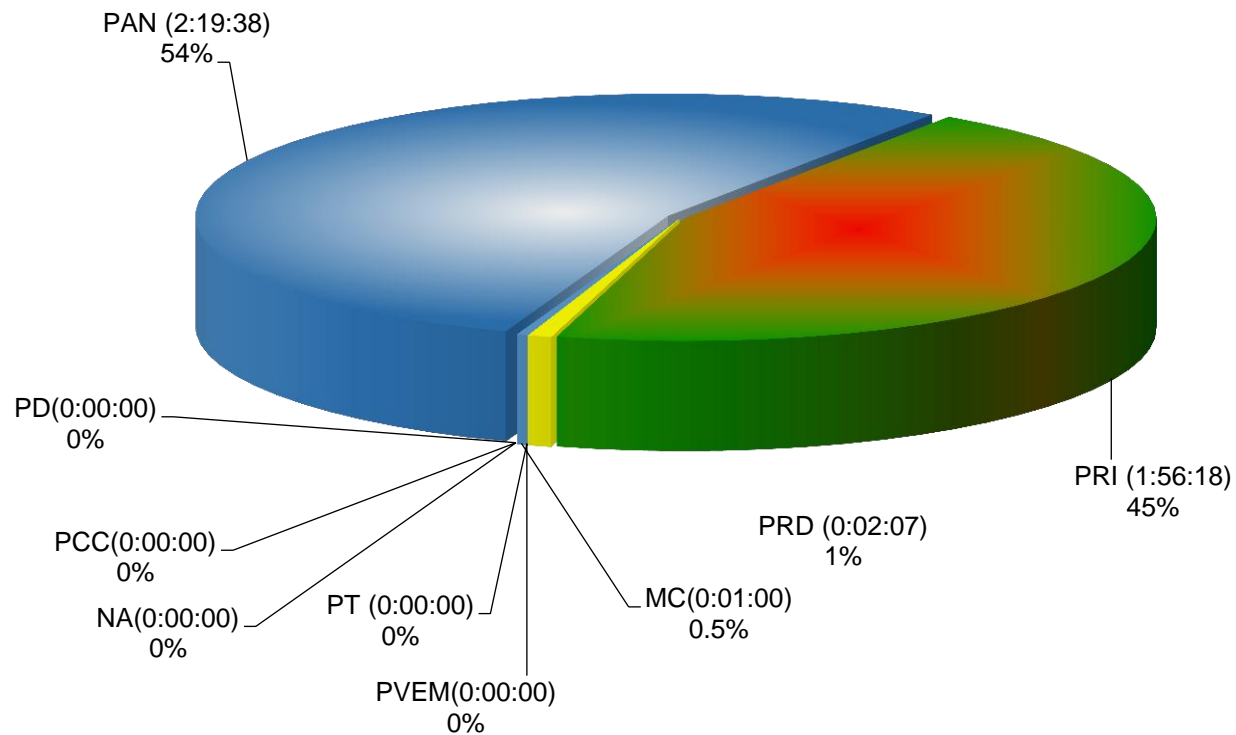

COMISIÓN ESTATAL ELECTORAL DE NUEVO LEÓN  
PORCENTAJE Y TIEMPO TOTAL DEDICADO A CADA PARTIDO POLÍTICO EN RADIO (HORAS)  
ACUMULADO DE ABRIL DEL 2014

COMISIÓN ESTATAL ELECTORAL DE NUEVO LEÓN  
PORCENTAJE Y NÚMERO TOTAL DE NOTAS DEDICADAS A CADA PARTIDO POLÍTICO EN  
RADIO  
ACUMULADO DE ABRIL DEL 2014

COMISIÓN ESTATAL ELECTORAL DE NUEVO LEÓN  
TOTAL DE NOTAS DEDICADAS A CADA PARTIDO POLÍTICO POR GRUPO RADIOFÓNICO  
ACUMULADO DE ABRIL DEL 2014