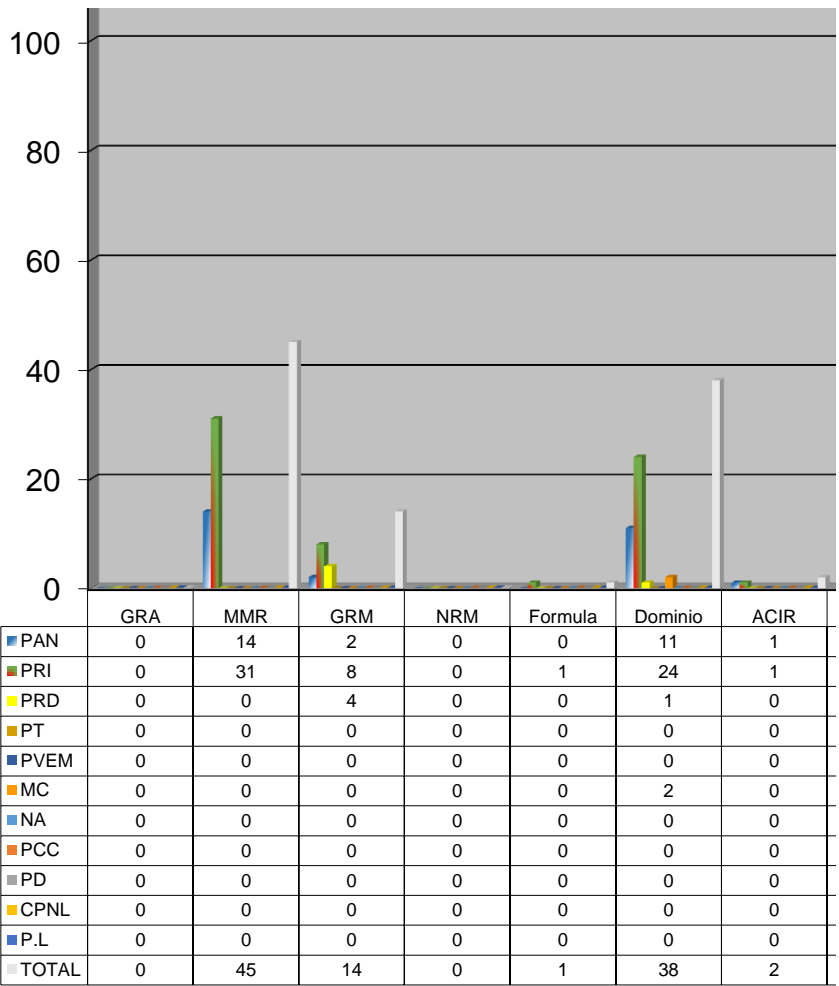

COMISIÓN ESTATAL ELECTORAL DE NUEVO LEÓN
PORCENTAJE Y TIEMPO TOTAL DEDICADO A CADA PARTIDO POLÍTICO
ACUMULADO DE MAYO DEL 2014

R00/1004

**PORCENTAJE Y NUMERO TOTAL DE NOTAS DEDICADAS A CADA
ACUMULADO DE MAYO DEL 2014**

R00/1004

**TOTAL DE NOTAS DEDICADAS A CADA PARTIDO POLÍTICO POR C
ACUMULADO DE MAYO DEL 2014**

R00/1004

**GO LEÓN
PARTIDO POLÍTICO EN RADIO (HORAS)**

F-CS-45

**GO LEÓN
PARTIDO POLÍTICO EN RADIO**

PARTIDO POLITICO EN RADIO