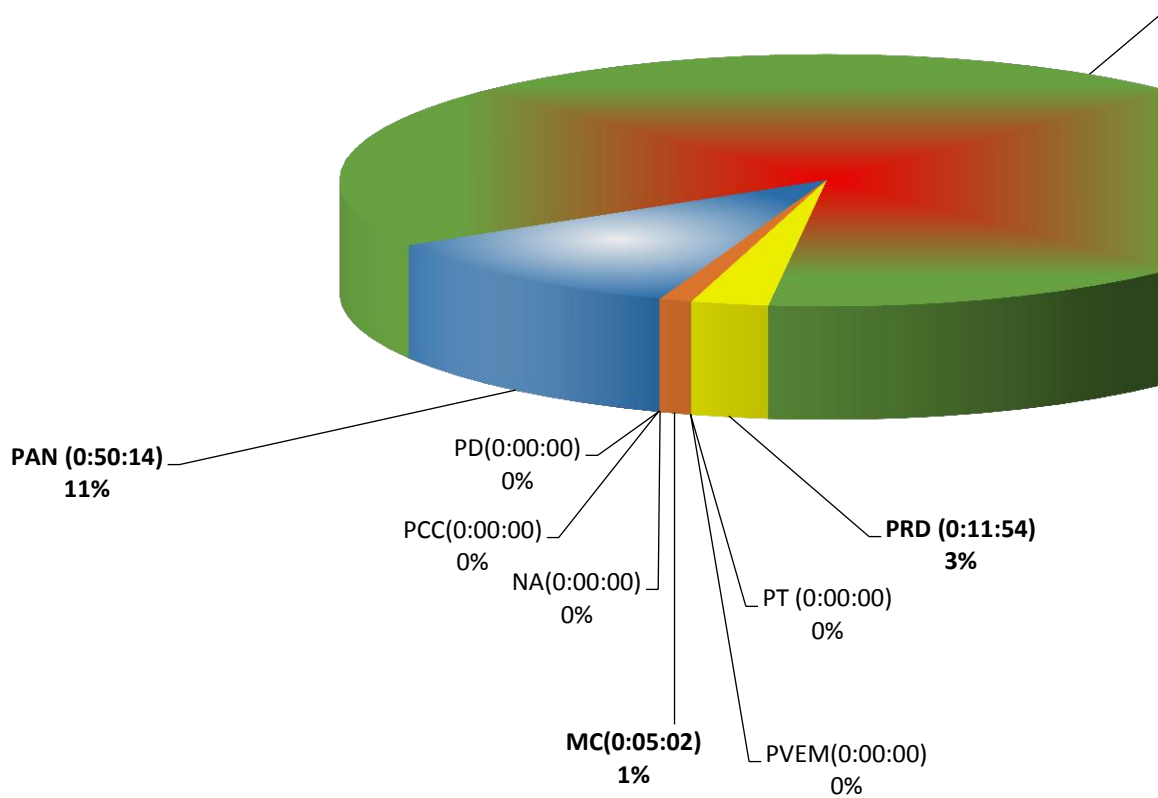

COMISIÓN ESTATAL ELECTORAL DE NUEVO LEÓN
PORCENTAJE Y TIEMPO TOTAL DEDICADO A CADA PARTIDO POLÍTICO
ACUMULADO DE MAYO DEL 2014

R00/1004

**PORCENTAJE Y NUMERO TOTAL DE NOTAS DEDICADAS A CADA
ACUMULADO DE MAYO DEL 2014**

R00/1004

**TOTAL DE NOTAS DEDICADAS A CADA PARTIDO POLÍTICO POR C
ACUMULADO DE MAYO DEL 2014**

R00/1004

**GO LEÓN
PARTIDO POLÍTICO EN RADIO (HORAS)**

F-CS-45

**GO LEÓN
PARTIDO POLÍTICO EN RADIO**

PARTIDO POLITICO EN RADIO