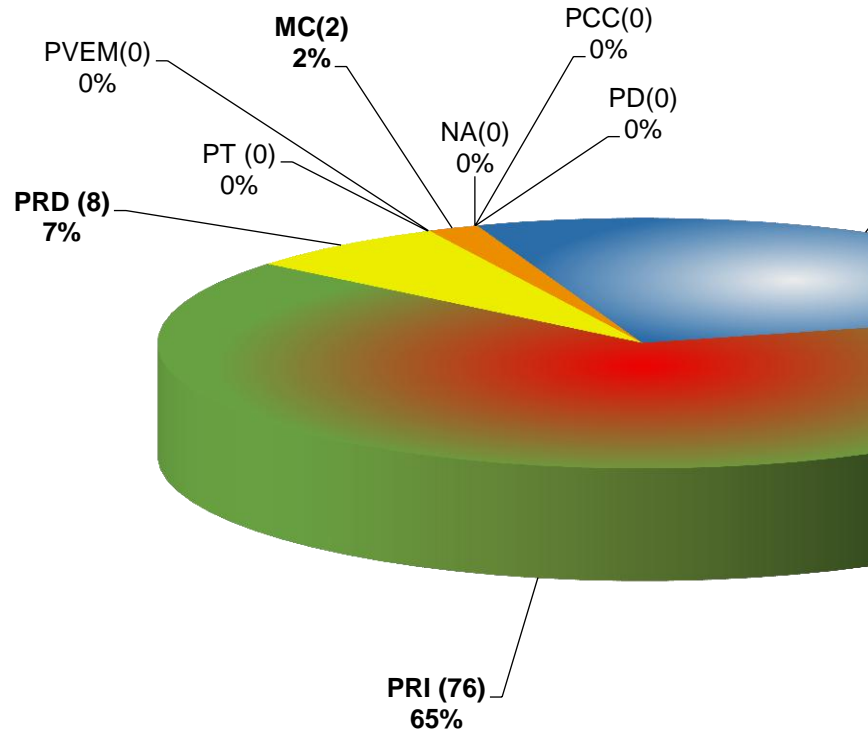

COMISIÓN ESTATAL ELECTORAL DE NUEVO LEÓN
PORCENTAJE Y TIEMPO TOTAL DEDICADO A CADA PARTIDO POLÍTICO
ACUMULADO DE MAYO DEL 2014

R00/1004

**PORCENTAJE Y NUMERO TOTAL DE NOTAS DEDICADAS A CADA
ACUMULADO DE MAYO DEL 2014**

R00/1004

**TOTAL DE NOTAS DEDICADAS A CADA PARTIDO POLÍTICO POR C
ACUMULADO DE MAYO DEL 2014**

R00/1004

**GO LEÓN
PARTIDO POLÍTICO EN RADIO (HORAS)**

F-CS-45

**GO LEÓN
PARTIDO POLÍTICO EN RADIO**

PARTIDO POLITICO EN RADIO