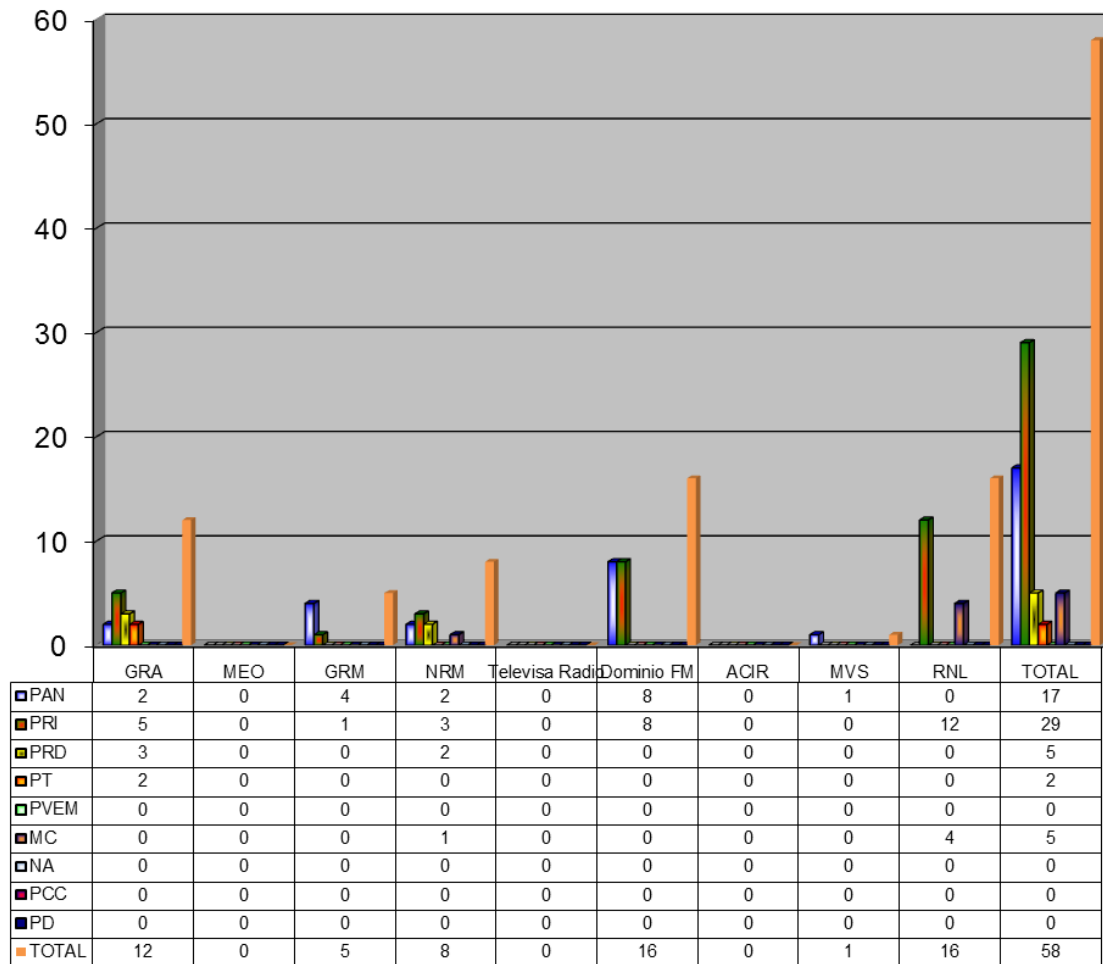

COMISIÓN ESTATAL ELECTORAL DE NUEVO LEÓN
PORCENTAJE Y ESPACIO TOTAL DEDICADO A CADA PARTIDO POLÍTICO EN PRENSA (CM2)
ACUMULADO DE PRENSA DICIEMBRE DE 2013

COMISIÓN ESTATAL ELECTORAL DE NUEVO LEÓN
PORCENTAJE Y NÚMERO TOTAL DE NOTAS DEDICADAS A CADA PARTIDO POLÍTICO EN
PRENSA
ACUMULADO DE PRENSA DICIEMBRE DE 2013

COMISIÓN ESTATAL ELECTORAL DE NUEVO LEÓN
TOTAL DE NOTAS DEDICADAS A CADA PARTIDO POLÍTICO POR GRUPO EDITORIAL
ACUMULADO DE PRENSA DICIEMBRE DE 2013

COMISIÓN ESTATAL ELECTORAL DE NUEVO LEÓN
PORCENTAJE Y TIEMPO TOTAL DEDICADO A CADA PARTIDO POLÍTICO EN RADIO (HORAS)
ACUMULADO DE DICIEMBRE DEL 2013

COMISIÓN ESTATAL ELECTORAL DE NUEVO LEÓN
PORCENTAJE Y NÚMERO TOTAL DE NOTAS DEDICADAS A CADA PARTIDO POLÍTICO EN
RADIO
ACUMULADO DE DICIEMBRE DEL 2013

COMISIÓN ESTATAL ELECTORAL DE NUEVO LEÓN
TOTAL DE NOTAS DEDICADAS A CADA PARTIDO POLÍTICO POR GRUPO RADIOFÓNICO
ACUMULADO DE DICIEMBRE DEL 2013

COMISIÓN ESTATAL ELECTORAL DE NUEVO LEÓN
PORCENTAJE Y TIEMPO TOTAL DEDICADO A CADA PARTIDO POLÍTICO EN TELEVISIÓN
(HORAS)
ACUMULADO DE DICIEMBRE DEL 2013

COMISIÓN ESTATAL ELECTORAL DE NUEVO LEÓN
PORCENTAJE Y NÚMERO TOTAL DE NOTAS DEDICADAS A CADA PARTIDO POLÍTICO EN
TELEVISIÓN
ACUMULADO DE DICIEMBRE DEL 2013