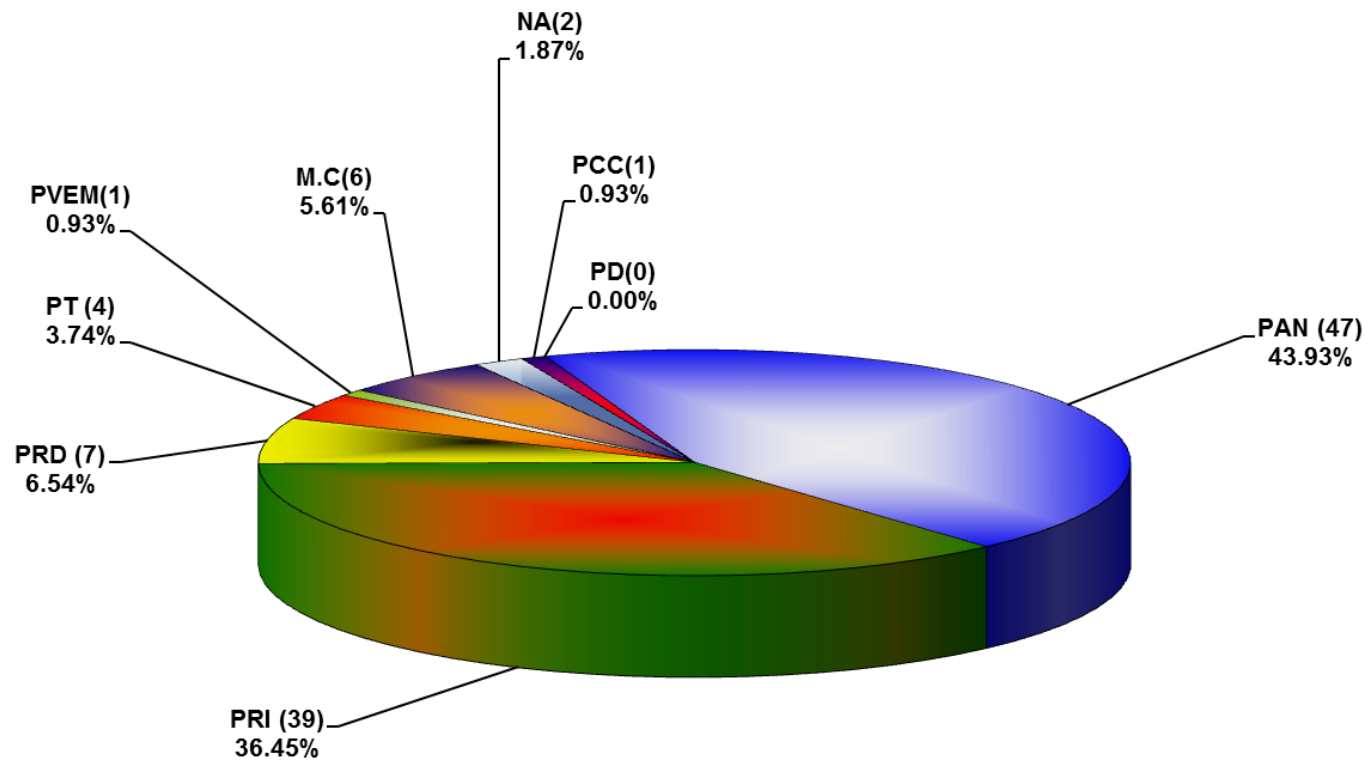

COMISIÓN ESTATAL ELECTORAL DE NUEVO LEÓN
PORCENTAJE Y ESPACIO TOTAL DEDICADO A CADA PARTIDO POLÍTICO EN PRENSA (CM2)
ACUMULADO DE PRENSA DICIEMBRE DE 2013

COMISIÓN ESTATAL ELECTORAL DE NUEVO LEÓN
PORCENTAJE Y NÚMERO TOTAL DE NOTAS DEDICADAS A CADA PARTIDO POLÍTICO EN
PRENSA
ACUMULADO DE PRENSA DICIEMBRE DE 2013

COMISIÓN ESTATAL ELECTORAL DE NUEVO LEÓN
TOTAL DE NOTAS DEDICADAS A CADA PARTIDO POLÍTICO POR GRUPO EDITORIAL
ACUMULADO DE PRENSA DICIEMBRE DE 2013

COMISIÓN ESTATAL ELECTORAL DE NUEVO LEÓN
PORCENTAJE Y TIEMPO TOTAL DEDICADO A CADA PARTIDO POLÍTICO EN RADIO (HORAS)
ACUMULADO DE DICIEMBRE DEL 2013