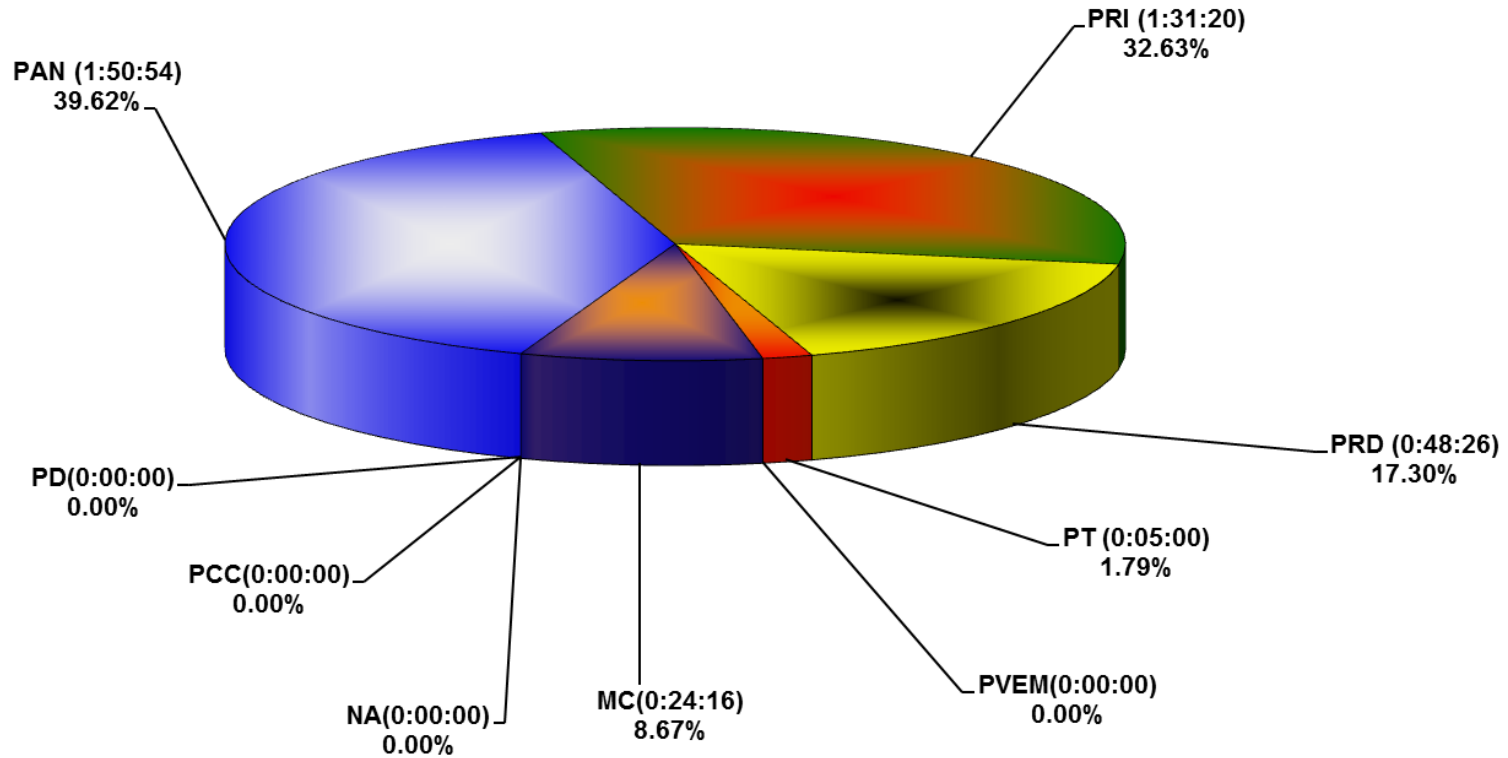

COMISIÓN ESTATAL ELECTORAL DE NUEVO LEÓN
PORCENTAJE Y ESPACIO TOTAL DEDICADO A CADA PARTIDO POLÍTICO EN PRENSA (CM2)
ACUMULADO DE PRENSA DICIEMBRE DE 2013

COMISIÓN ESTATAL ELECTORAL DE NUEVO LEÓN
PORCENTAJE Y NÚMERO TOTAL DE NOTAS DEDICADAS A CADA PARTIDO POLÍTICO EN
PRENSA
ACUMULADO DE PRENSA DICIEMBRE DE 2013

COMISIÓN ESTATAL ELECTORAL DE NUEVO LEÓN
TOTAL DE NOTAS DEDICADAS A CADA PARTIDO POLÍTICO POR GRUPO EDITORIAL
ACUMULADO DE PRENSA DICIEMBRE DE 2013

COMISIÓN ESTATAL ELECTORAL DE NUEVO LEÓN
PORCENTAJE Y TIEMPO TOTAL DEDICADO A CADA PARTIDO POLÍTICO EN RADIO (HORAS)
ACUMULADO DE DICIEMBRE DEL 2013