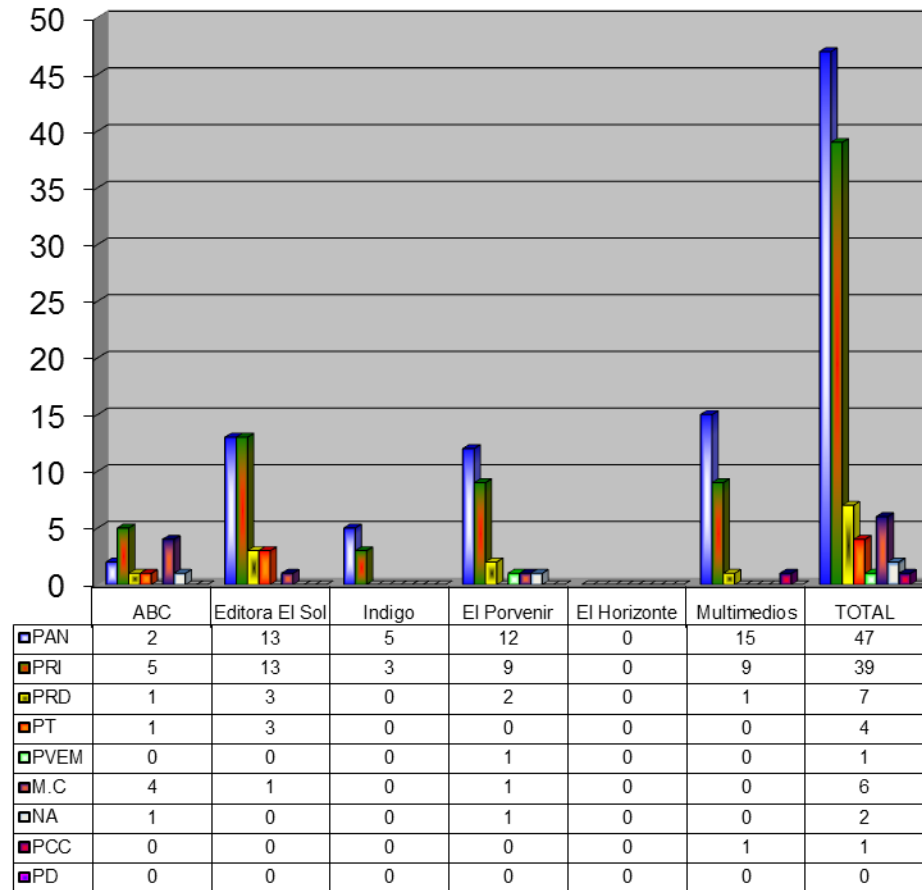

COMISIÓN ESTATAL ELECTORAL DE NUEVO LEÓN
PORCENTAJE Y ESPACIO TOTAL DEDICADO A CADA PARTIDO POLÍTICO EN PRENSA (CM2)
ACUMULADO DE PRENSA DICIEMBRE DE 2013

COMISIÓN ESTATAL ELECTORAL DE NUEVO LEÓN
PORCENTAJE Y NÚMERO TOTAL DE NOTAS DEDICADAS A CADA PARTIDO POLÍTICO EN
PRENSA
ACUMULADO DE PRENSA DICIEMBRE DE 2013

COMISIÓN ESTATAL ELECTORAL DE NUEVO LEÓN
TOTAL DE NOTAS DEDICADAS A CADA PARTIDO POLÍTICO POR GRUPO EDITORIAL
ACUMULADO DE PRENSA DICIEMBRE DE 2013

COMISIÓN ESTATAL ELECTORAL DE NUEVO LEÓN
PORCENTAJE Y TIEMPO TOTAL DEDICADO A CADA PARTIDO POLÍTICO EN RADIO (HORAS)
ACUMULADO DE DICIEMBRE DEL 2013

COMISIÓN ESTATAL ELECTORAL DE NUEVO LEÓN
PORCENTAJE Y NÚMERO TOTAL DE NOTAS DEDICADAS A CADA PARTIDO POLÍTICO EN
RADIO
ACUMULADO DE DICIEMBRE DEL 2013

COMISIÓN ESTATAL ELECTORAL DE NUEVO LEÓN
TOTAL DE NOTAS DEDICADAS A CADA PARTIDO POLÍTICO POR GRUPO RADIOFÓNICO
ACUMULADO DE DICIEMBRE DEL 2013

COMISIÓN ESTATAL ELECTORAL DE NUEVO LEÓN
PORCENTAJE Y TIEMPO TOTAL DEDICADO A CADA PARTIDO POLÍTICO EN TELEVISIÓN
(HORAS)
ACUMULADO DE DICIEMBRE DEL 2013

COMISIÓN ESTATAL ELECTORAL DE NUEVO LEÓN
PORCENTAJE Y NÚMERO TOTAL DE NOTAS DEDICADAS A CADA PARTIDO POLÍTICO EN
TELEVISIÓN
ACUMULADO DE DICIEMBRE DEL 2013