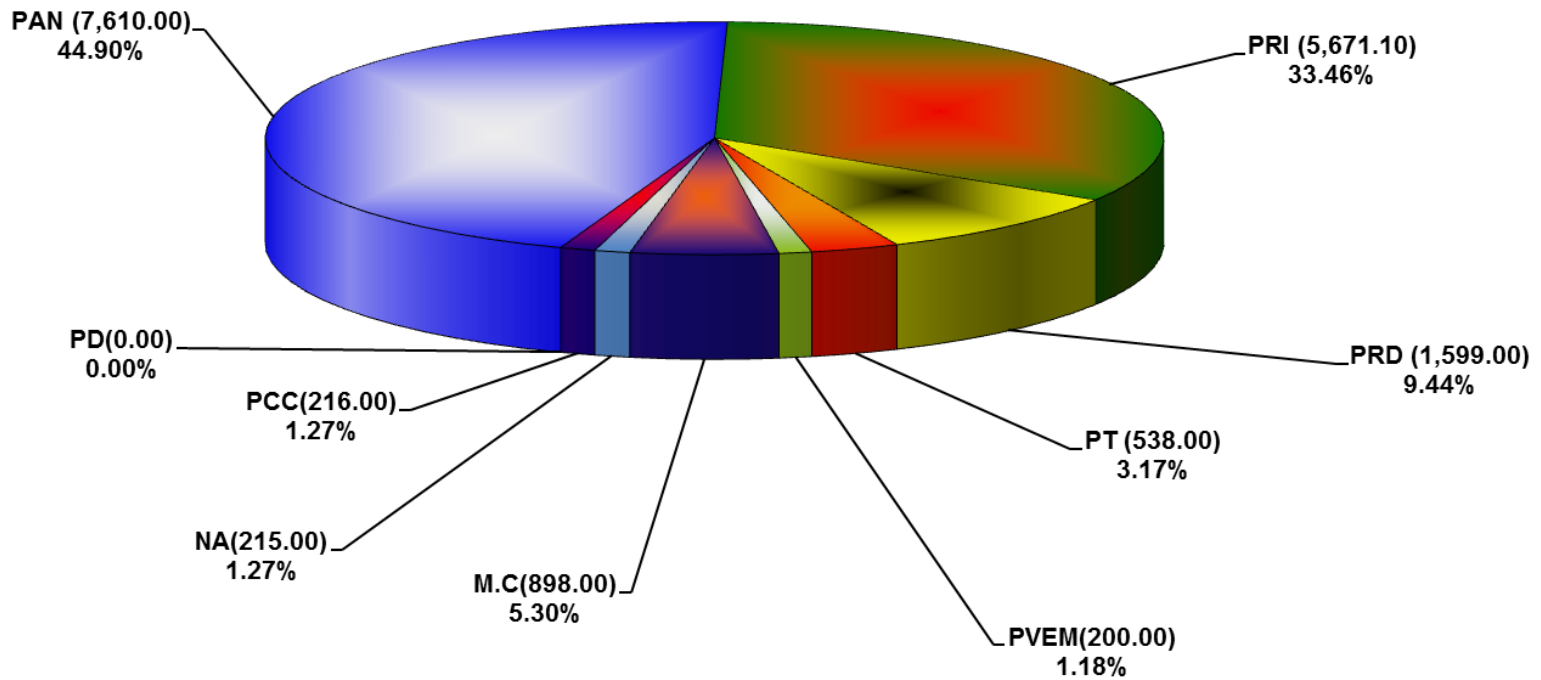

COMISIÓN ESTATAL ELECTORAL DE NUEVO LEÓN
PORCENTAJE Y ESPACIO TOTAL DEDICADO A CADA PARTIDO POLÍTICO EN PRENSA (CM2)
ACUMULADO DE PRENSA DICIEMBRE DE 2013

COMISIÓN ESTATAL ELECTORAL DE NUEVO LEÓN
PORCENTAJE Y NÚMERO TOTAL DE NOTAS DEDICADAS A CADA PARTIDO POLÍTICO EN
PRENSA
ACUMULADO DE PRENSA DICIEMBRE DE 2013

COMISIÓN ESTATAL ELECTORAL DE NUEVO LEÓN
TOTAL DE NOTAS DEDICADAS A CADA PARTIDO POLÍTICO POR GRUPO EDITORIAL
ACUMULADO DE PRENSA DICIEMBRE DE 2013

COMISIÓN ESTATAL ELECTORAL DE NUEVO LEÓN
PORCENTAJE Y TIEMPO TOTAL DEDICADO A CADA PARTIDO POLÍTICO EN RADIO (HORAS)
ACUMULADO DE DICIEMBRE DEL 2013

COMISIÓN ESTATAL ELECTORAL DE NUEVO LEÓN
PORCENTAJE Y NÚMERO TOTAL DE NOTAS DEDICADAS A CADA PARTIDO POLÍTICO EN
RADIO
ACUMULADO DE DICIEMBRE DEL 2013

COMISIÓN ESTATAL ELECTORAL DE NUEVO LEÓN
TOTAL DE NOTAS DEDICADAS A CADA PARTIDO POLÍTICO POR GRUPO RADIOFÓNICO
ACUMULADO DE DICIEMBRE DEL 2013

COMISIÓN ESTATAL ELECTORAL DE NUEVO LEÓN
PORCENTAJE Y TIEMPO TOTAL DEDICADO A CADA PARTIDO POLÍTICO EN TELEVISIÓN
(HORAS)
ACUMULADO DE DICIEMBRE DEL 2013

COMISIÓN ESTATAL ELECTORAL DE NUEVO LEÓN
PORCENTAJE Y NÚMERO TOTAL DE NOTAS DEDICADAS A CADA PARTIDO POLÍTICO EN
TELEVISIÓN
ACUMULADO DE DICIEMBRE DEL 2013