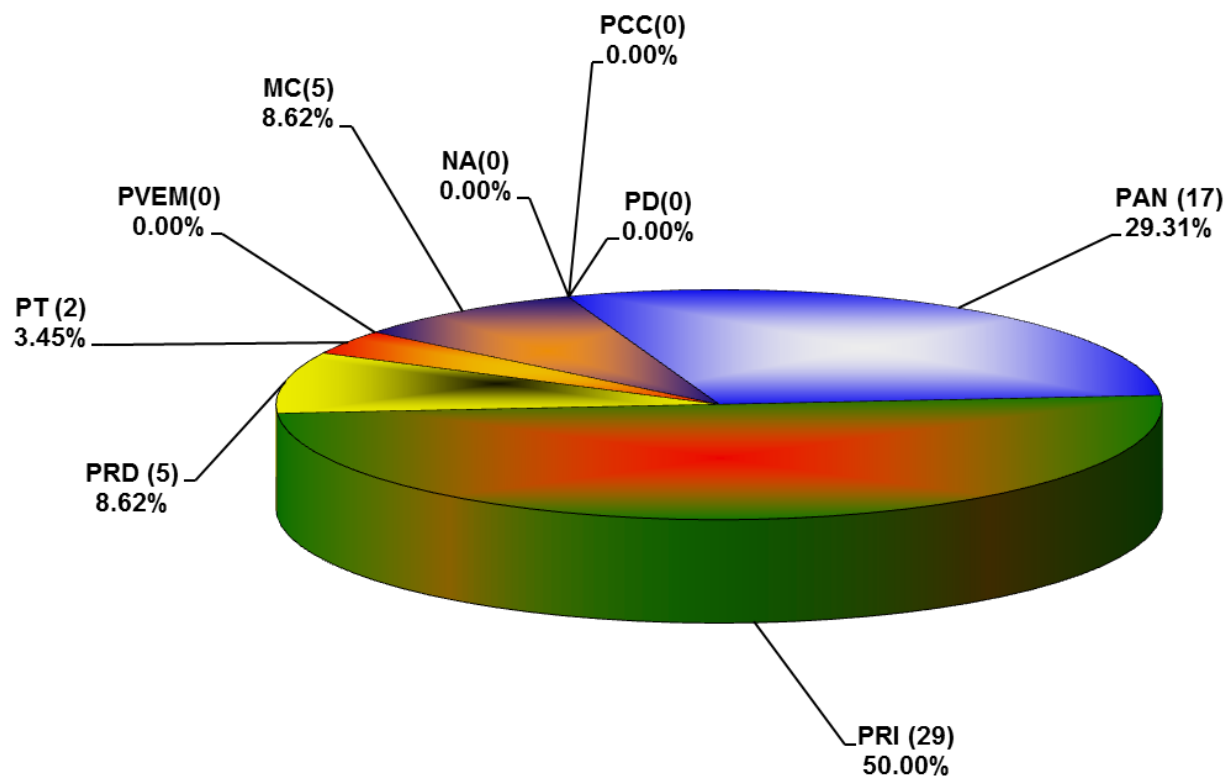

COMISIÓN ESTATAL ELECTORAL DE NUEVO LEÓN
PORCENTAJE Y ESPACIO TOTAL DEDICADO A CADA PARTIDO POLÍTICO EN PRENSA (CM2)
ACUMULADO DE PRENSA DICIEMBRE DE 2013

COMISIÓN ESTATAL ELECTORAL DE NUEVO LEÓN
PORCENTAJE Y NÚMERO TOTAL DE NOTAS DEDICADAS A CADA PARTIDO POLÍTICO EN
PRENSA
ACUMULADO DE PRENSA DICIEMBRE DE 2013

COMISIÓN ESTATAL ELECTORAL DE NUEVO LEÓN
TOTAL DE NOTAS DEDICADAS A CADA PARTIDO POLÍTICO POR GRUPO EDITORIAL
ACUMULADO DE PRENSA DICIEMBRE DE 2013

COMISIÓN ESTATAL ELECTORAL DE NUEVO LEÓN
PORCENTAJE Y TIEMPO TOTAL DEDICADO A CADA PARTIDO POLÍTICO EN RADIO (HORAS)
ACUMULADO DE DICIEMBRE DEL 2013

COMISIÓN ESTATAL ELECTORAL DE NUEVO LEÓN
PORCENTAJE Y NÚMERO TOTAL DE NOTAS DEDICADAS A CADA PARTIDO POLÍTICO EN
RADIO
ACUMULADO DE DICIEMBRE DEL 2013

COMISIÓN ESTATAL ELECTORAL DE NUEVO LEÓN
TOTAL DE NOTAS DEDICADAS A CADA PARTIDO POLÍTICO POR GRUPO RADIOFÓNICO
ACUMULADO DE DICIEMBRE DEL 2013

COMISIÓN ESTATAL ELECTORAL DE NUEVO LEÓN
PORCENTAJE Y TIEMPO TOTAL DEDICADO A CADA PARTIDO POLÍTICO EN TELEVISIÓN
(HORAS)
ACUMULADO DE DICIEMBRE DEL 2013

COMISIÓN ESTATAL ELECTORAL DE NUEVO LEÓN
PORCENTAJE Y NÚMERO TOTAL DE NOTAS DEDICADAS A CADA PARTIDO POLÍTICO EN
TELEVISIÓN
ACUMULADO DE DICIEMBRE DEL 2013