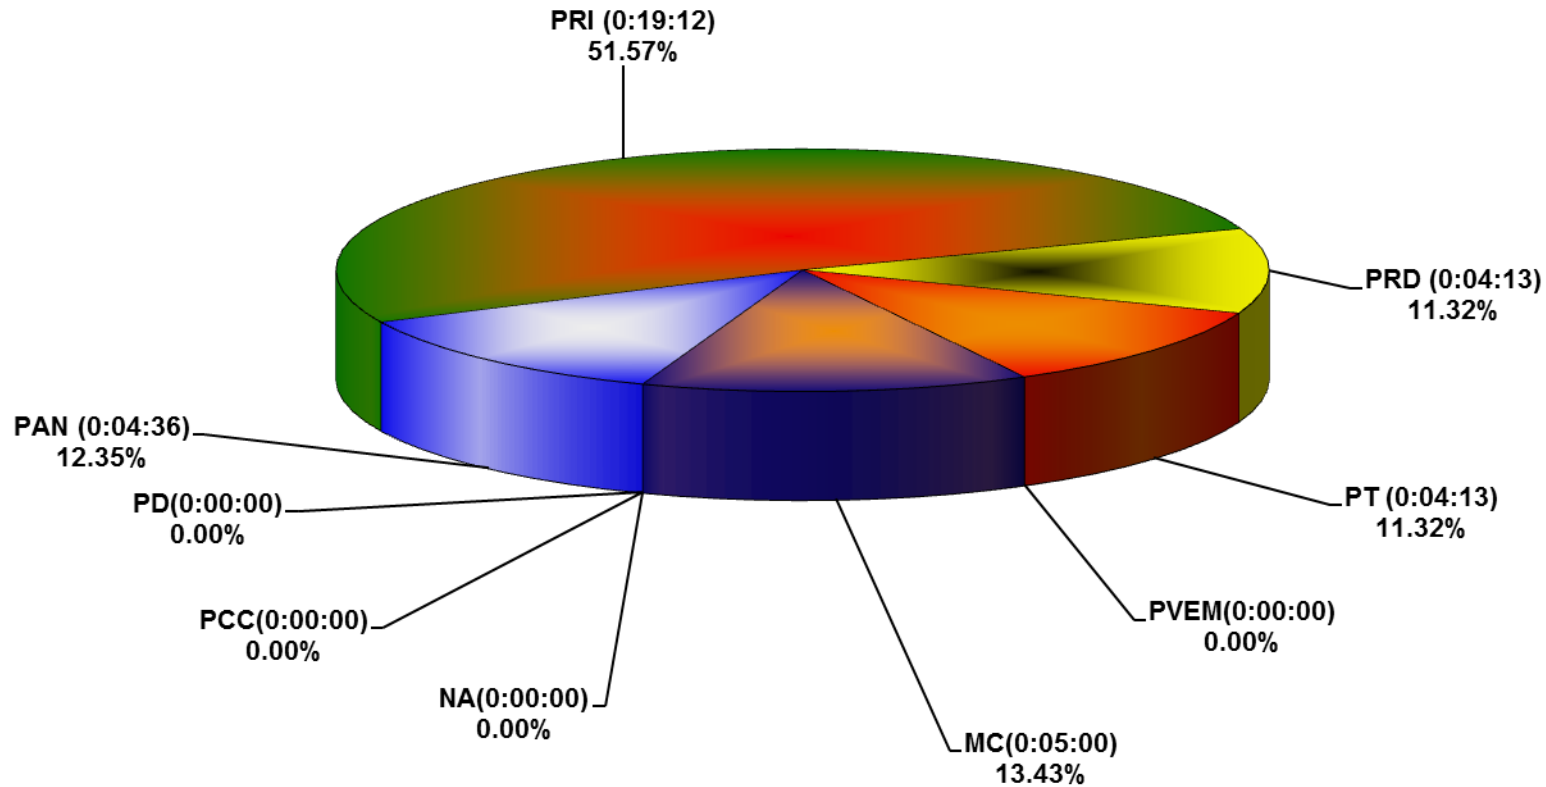

COMISIÓN ESTATAL ELECTORAL DE NUEVO LEÓN
PORCENTAJE Y ESPACIO TOTAL DEDICADO A CADA PARTIDO POLÍTICO EN PRENSA (CM2)
ACUMULADO DE PRENSA DICIEMBRE DE 2013

COMISIÓN ESTATAL ELECTORAL DE NUEVO LEÓN
PORCENTAJE Y NÚMERO TOTAL DE NOTAS DEDICADAS A CADA PARTIDO POLÍTICO EN
PRENSA
ACUMULADO DE PRENSA DICIEMBRE DE 2013

COMISIÓN ESTATAL ELECTORAL DE NUEVO LEÓN
TOTAL DE NOTAS DEDICADAS A CADA PARTIDO POLÍTICO POR GRUPO EDITORIAL
ACUMULADO DE PRENSA DICIEMBRE DE 2013

COMISIÓN ESTATAL ELECTORAL DE NUEVO LEÓN
PORCENTAJE Y TIEMPO TOTAL DEDICADO A CADA PARTIDO POLÍTICO EN RADIO (HORAS)
ACUMULADO DE DICIEMBRE DEL 2013

COMISIÓN ESTATAL ELECTORAL DE NUEVO LEÓN
PORCENTAJE Y NÚMERO TOTAL DE NOTAS DEDICADAS A CADA PARTIDO POLÍTICO EN
RADIO
ACUMULADO DE DICIEMBRE DEL 2013

COMISIÓN ESTATAL ELECTORAL DE NUEVO LEÓN
TOTAL DE NOTAS DEDICADAS A CADA PARTIDO POLÍTICO POR GRUPO RADIOFÓNICO
ACUMULADO DE DICIEMBRE DEL 2013

COMISIÓN ESTATAL ELECTORAL DE NUEVO LEÓN
PORCENTAJE Y TIEMPO TOTAL DEDICADO A CADA PARTIDO POLÍTICO EN TELEVISIÓN
(HORAS)
ACUMULADO DE DICIEMBRE DEL 2013

COMISIÓN ESTATAL ELECTORAL DE NUEVO LEÓN
PORCENTAJE Y NÚMERO TOTAL DE NOTAS DEDICADAS A CADA PARTIDO POLÍTICO EN
TELEVISIÓN
ACUMULADO DE DICIEMBRE DEL 2013