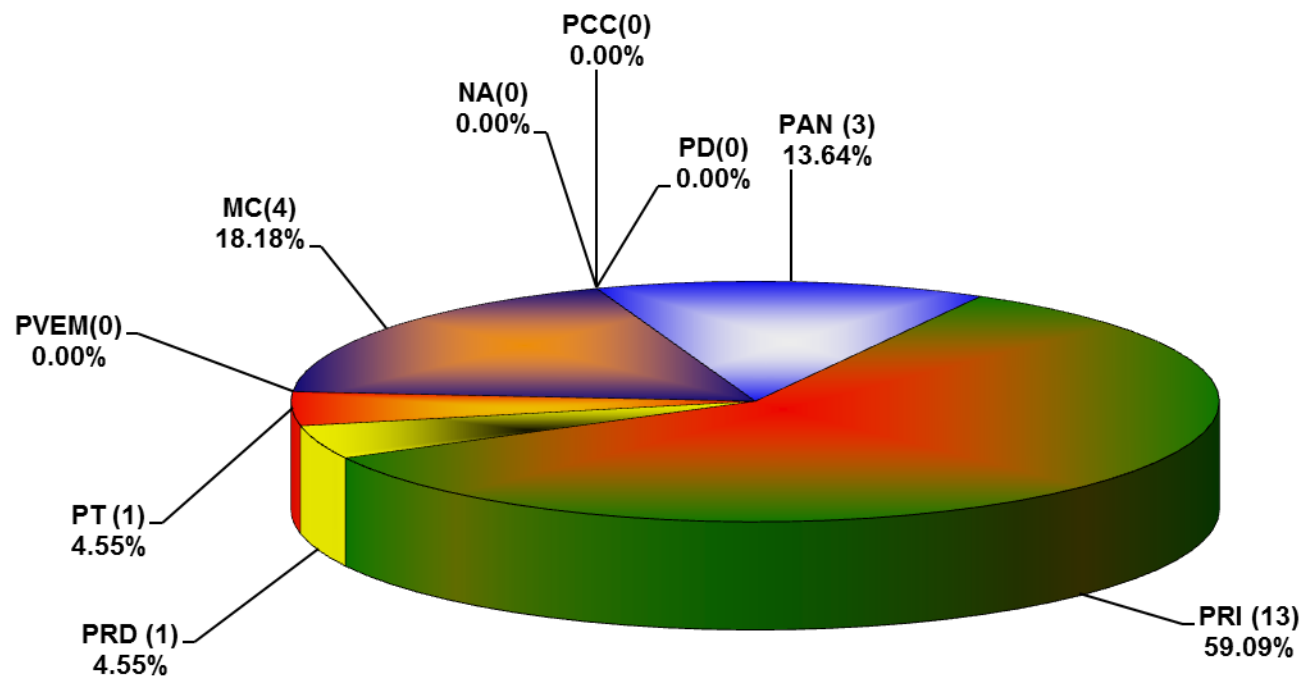

COMISIÓN ESTATAL ELECTORAL DE NUEVO LEÓN
PORCENTAJE Y NÚMERO TOTAL DE NOTAS DEDICADAS A CADA PARTIDO POLÍTICO EN
RADIO
ACUMULADO DE DICIEMBRE DEL 2013

COMISIÓN ESTATAL ELECTORAL DE NUEVO LEÓN
TOTAL DE NOTAS DEDICADAS A CADA PARTIDO POLÍTICO POR GRUPO RADIOFÓNICO
ACUMULADO DE DICIEMBRE DEL 2013

COMISIÓN ESTATAL ELECTORAL DE NUEVO LEÓN
PORCENTAJE Y TIEMPO TOTAL DEDICADO A CADA PARTIDO POLÍTICO EN TELEVISIÓN
(HORAS)
ACUMULADO DE DICIEMBRE DEL 2013

COMISIÓN ESTATAL ELECTORAL DE NUEVO LEÓN
PORCENTAJE Y NÚMERO TOTAL DE NOTAS DEDICADAS A CADA PARTIDO POLÍTICO EN
TELEVISIÓN
ACUMULADO DE DICIEMBRE DEL 2013