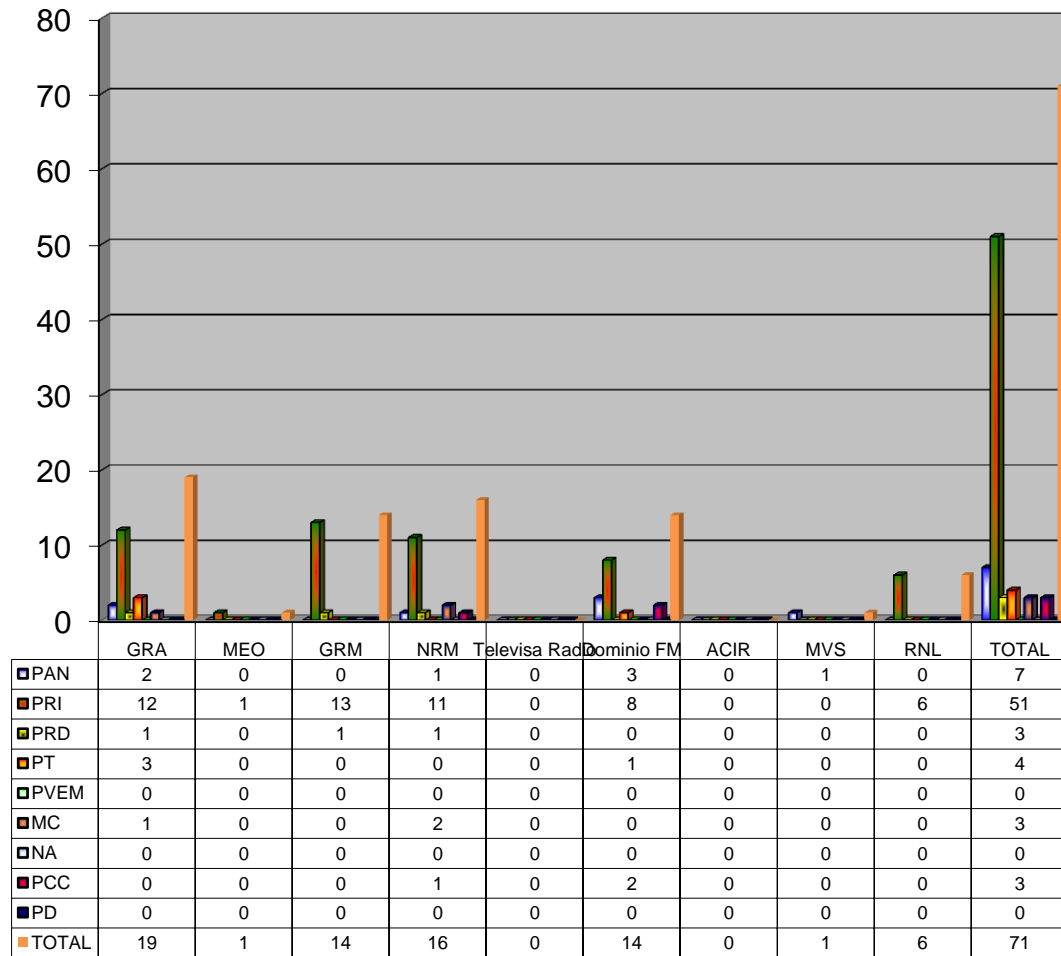

COMISIÓN ESTATAL ELECTORAL DE NUEVO LEÓN
PORCENTAJE Y ESPACIO TOTAL DEDICADO A CADA PARTIDO POLÍTICO EN PRENSA (CM2)
ACUMULADO DE PRENSA OCTUBRE DE 2013

COMISIÓN ESTATAL ELECTORAL DE NUEVO LEÓN
PORCENTAJE Y NÚMERO TOTAL DE NOTAS DEDICADAS A CADA PARTIDO POLÍTICO EN
PRENSA
ACUMULADO DE PRENSA OCTUBRE DE 2013

COMISIÓN ESTATAL ELECTORAL DE NUEVO LEÓN
TOTAL DE NOTAS DEDICADAS A CADA PARTIDO POLÍTICO POR GRUPO EDITORIAL
ACUMULADO DE PRENSA OCTUBRE DE 2013

COMISIÓN ESTATAL ELECTORAL DE NUEVO LEÓN
PORCENTAJE Y TIEMPO TOTAL DEDICADO A CADA PARTIDO POLÍTICO EN RADIO (HORAS)
ACUMULADO DE OCTUBRE DEL 2013

COMISIÓN ESTATAL ELECTORAL DE NUEVO LEÓN
PORCENTAJE Y NÚMERO TOTAL DE NOTAS DEDICADAS A CADA PARTIDO POLÍTICO EN
RADIO
ACUMULADO DE OCTUBRE DEL 2013

COMISIÓN ESTATAL ELECTORAL DE NUEVO LEÓN
TOTAL DE NOTAS DEDICADAS A CADA PARTIDO POLÍTICO POR GRUPO RADIOFÓNICO
ACUMULADO DE OCTUBRE DEL 2013

COMISIÓN ESTATAL ELECTORAL DE NUEVO LEÓN
PORCENTAJE Y TIEMPO TOTAL DEDICADO A CADA PARTIDO POLÍTICO EN TELEVISIÓN
(HORAS)
ACUMULADO DE OCTUBRE DEL 2013

COMISIÓN ESTATAL ELECTORAL DE NUEVO LEÓN
PORCENTAJE Y NÚMERO TOTAL DE NOTAS DEDICADAS A CADA PARTIDO POLÍTICO EN
TELEVISIÓN
ACUMULADO DE OCTUBRE DEL 2013