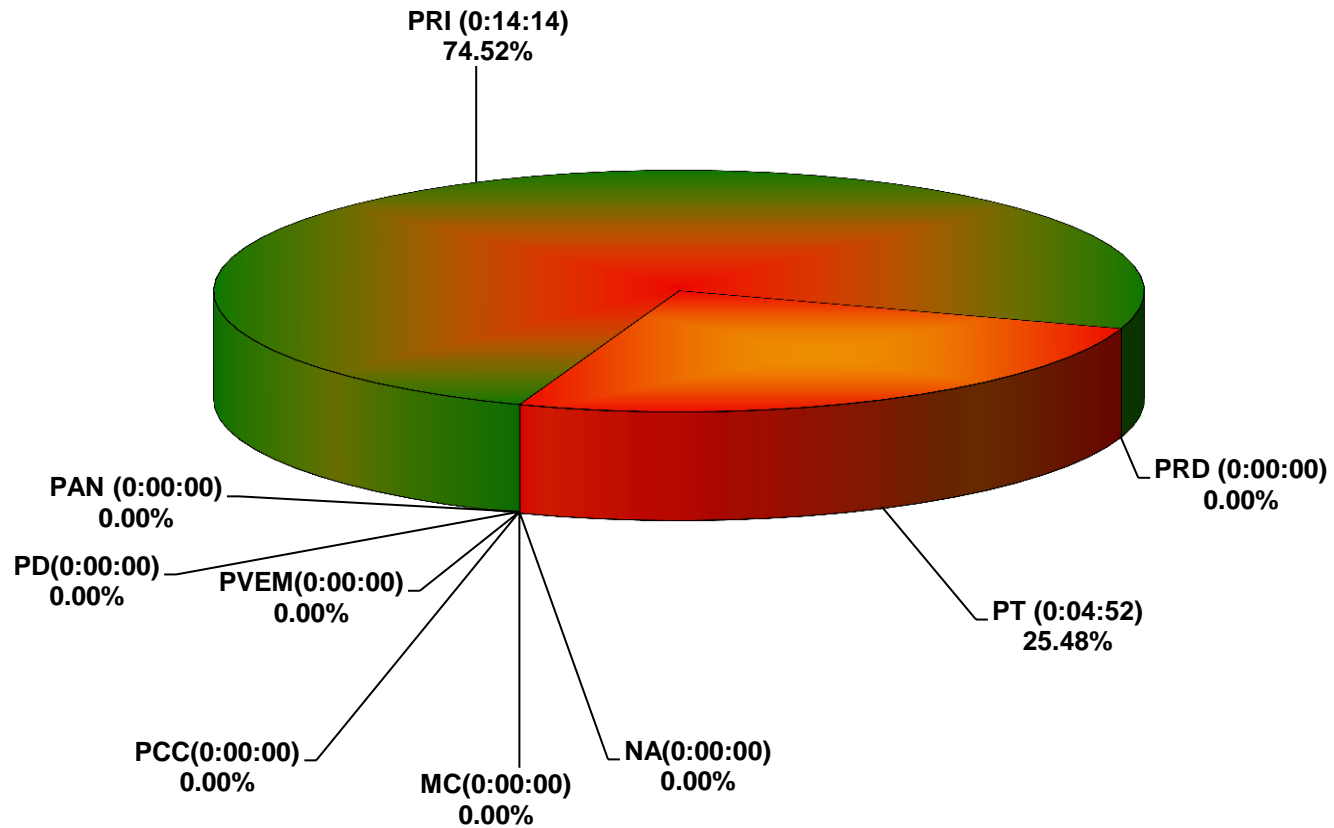

COMISIÓN ESTATAL ELECTORAL DE NUEVO LEÓN
PORCENTAJE Y TIEMPO TOTAL DEDICADO A CADA PARTIDO POLÍTICO EN TELEVISIÓN
(HORAS)
ACUMULADO DE OCTUBRE DEL 2013