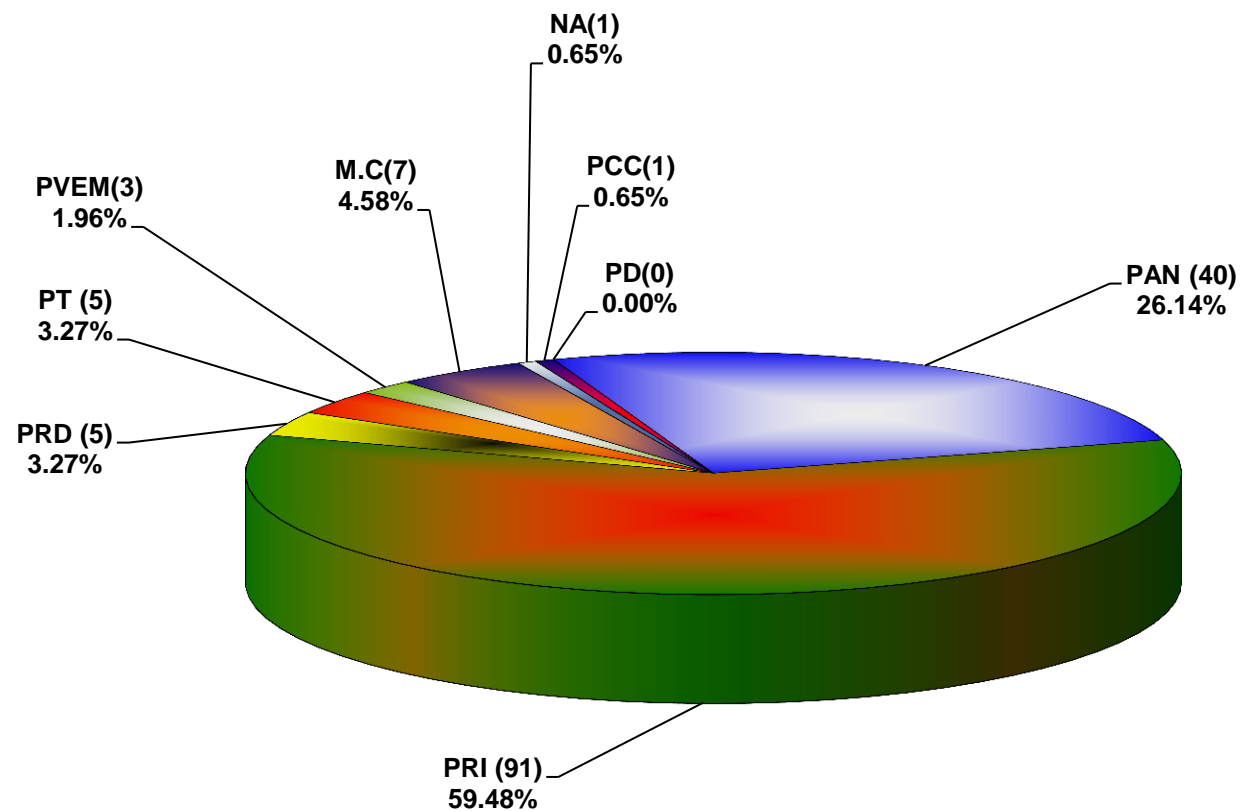

COMISIÓN ESTATAL ELECTORAL DE NUEVO LEÓN
PORCENTAJE Y ESPACIO TOTAL DEDICADO A CADA PARTIDO POLÍTICO EN PRENSA (CM2)
ACUMULADO DE PRENSA OCTUBRE DE 2013

COMISIÓN ESTATAL ELECTORAL DE NUEVO LEÓN
PORCENTAJE Y NÚMERO TOTAL DE NOTAS DEDICADAS A CADA PARTIDO POLÍTICO EN
PRENSA
ACUMULADO DE PRENSA OCTUBRE DE 2013

COMISIÓN ESTATAL ELECTORAL DE NUEVO LEÓN
TOTAL DE NOTAS DEDICADAS A CADA PARTIDO POLÍTICO POR GRUPO EDITORIAL
ACUMULADO DE PRENSA OCTUBRE DE 2013

COMISIÓN ESTATAL ELECTORAL DE NUEVO LEÓN
PORCENTAJE Y TIEMPO TOTAL DEDICADO A CADA PARTIDO POLÍTICO EN RADIO (HORAS)
ACUMULADO DE OCTUBRE DEL 2013