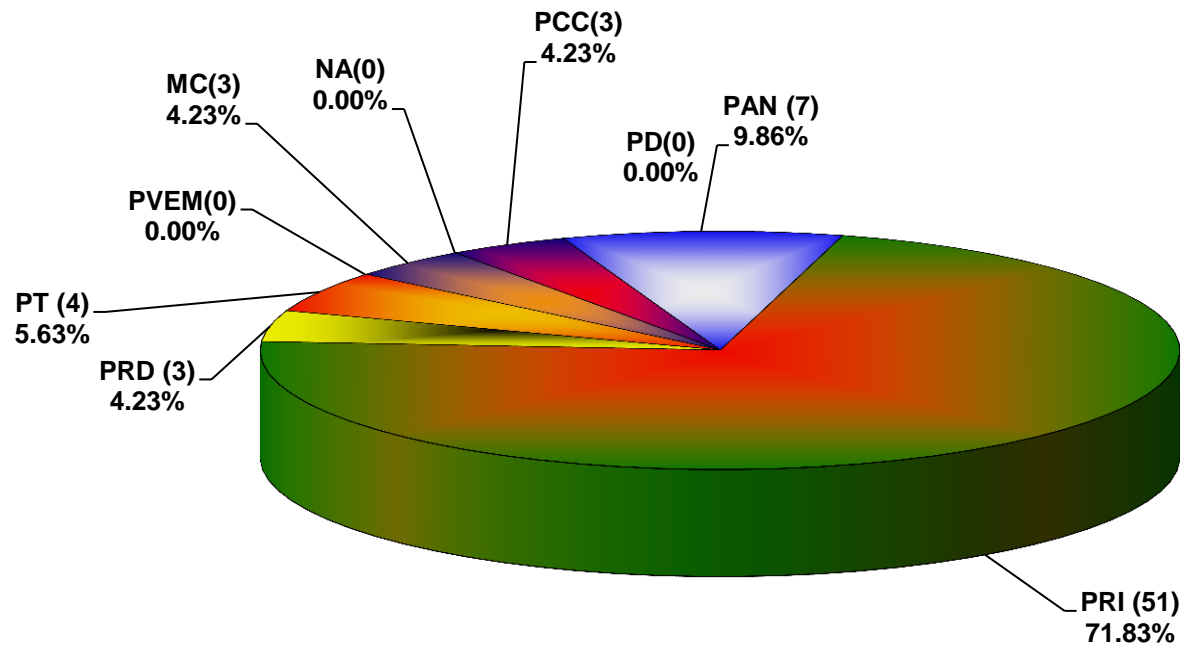

COMISIÓN ESTATAL ELECTORAL DE NUEVO LEÓN
PORCENTAJE Y ESPACIO TOTAL DEDICADO A CADA PARTIDO POLÍTICO EN PRENSA (CM2)
ACUMULADO DE PRENSA OCTUBRE DE 2013

COMISIÓN ESTATAL ELECTORAL DE NUEVO LEÓN
PORCENTAJE Y NÚMERO TOTAL DE NOTAS DEDICADAS A CADA PARTIDO POLÍTICO EN
PRENSA
ACUMULADO DE PRENSA OCTUBRE DE 2013

COMISIÓN ESTATAL ELECTORAL DE NUEVO LEÓN
TOTAL DE NOTAS DEDICADAS A CADA PARTIDO POLÍTICO POR GRUPO EDITORIAL
ACUMULADO DE PRENSA OCTUBRE DE 2013

COMISIÓN ESTATAL ELECTORAL DE NUEVO LEÓN
PORCENTAJE Y TIEMPO TOTAL DEDICADO A CADA PARTIDO POLÍTICO EN RADIO (HORAS)
ACUMULADO DE OCTUBRE DEL 2013

COMISIÓN ESTATAL ELECTORAL DE NUEVO LEÓN
PORCENTAJE Y NÚMERO TOTAL DE NOTAS DEDICADAS A CADA PARTIDO POLÍTICO EN
RADIO
ACUMULADO DE OCTUBRE DEL 2013

COMISIÓN ESTATAL ELECTORAL DE NUEVO LEÓN
TOTAL DE NOTAS DEDICADAS A CADA PARTIDO POLÍTICO POR GRUPO RADIOFÓNICO
ACUMULADO DE OCTUBRE DEL 2013