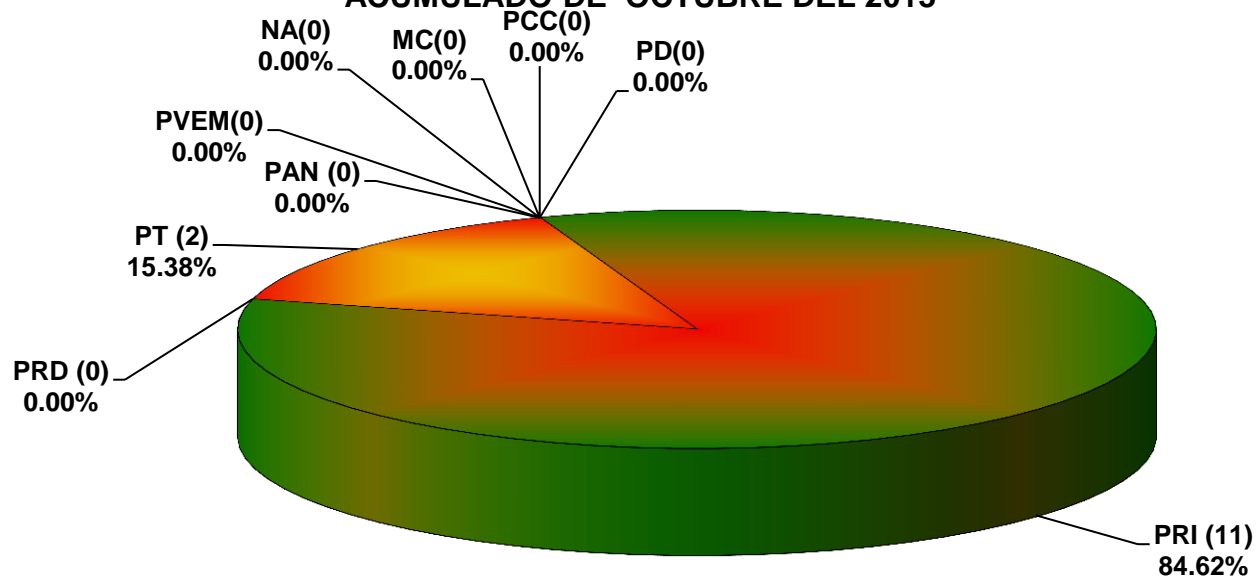

COMISIÓN ESTATAL ELECTORAL DE NUEVO LEÓN
PORCENTAJE Y NÚMERO TOTAL DE NOTAS DEDICADAS A CADA PARTIDO POLÍTICO EN
RADIO
ACUMULADO DE OCTUBRE DEL 2013

COMISIÓN ESTATAL ELECTORAL DE NUEVO LEÓN
TOTAL DE NOTAS DEDICADAS A CADA PARTIDO POLÍTICO POR GRUPO RADIOFÓNICO
ACUMULADO DE OCTUBRE DEL 2013

COMISIÓN ESTATAL ELECTORAL DE NUEVO LEÓN
PORCENTAJE Y TIEMPO TOTAL DEDICADO A CADA PARTIDO POLÍTICO EN TELEVISIÓN
(HORAS)
ACUMULADO DE OCTUBRE DEL 2013

COMISIÓN ESTATAL ELECTORAL DE NUEVO LEÓN
PORCENTAJE Y NÚMERO TOTAL DE NOTAS DEDICADAS A CADA PARTIDO POLÍTICO EN
TELEVISIÓN
ACUMULADO DE OCTUBRE DEL 2013