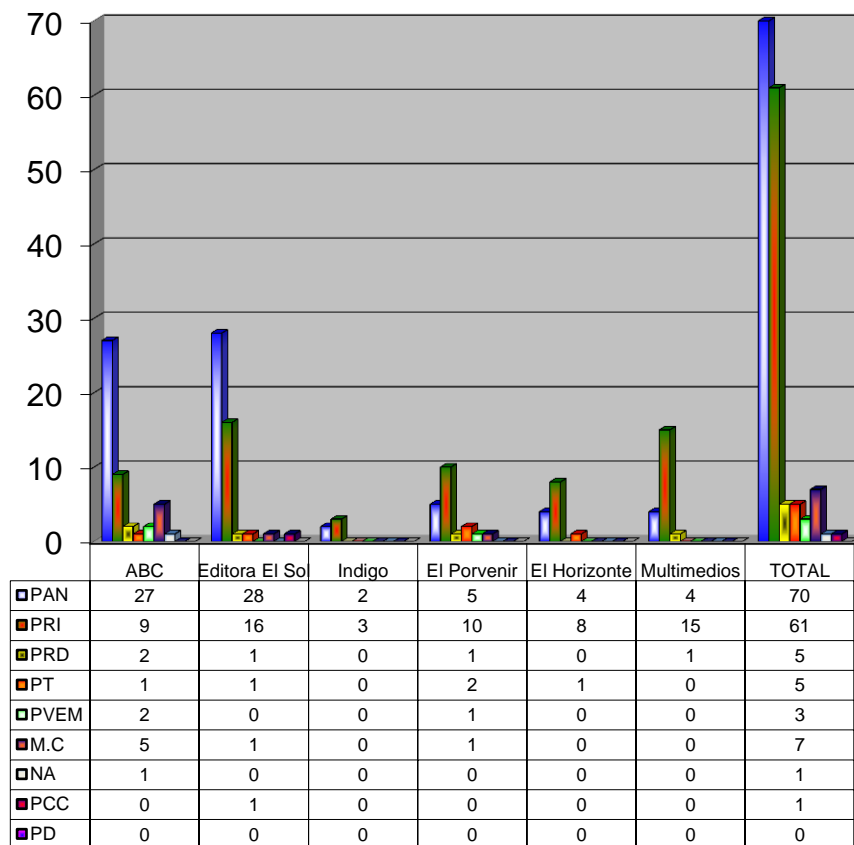

COMISIÓN ESTATAL ELECTORAL DE NUEVO LEÓN
PORCENTAJE Y ESPACIO TOTAL DEDICADO A CADA PARTIDO POLÍTICO EN PRENSA (CM2)
ACUMULADO DE PRENSA OCTUBRE DE 2013

COMISIÓN ESTATAL ELECTORAL DE NUEVO LEÓN
PORCENTAJE Y NÚMERO TOTAL DE NOTAS DEDICADAS A CADA PARTIDO POLÍTICO EN
PRENSA
ACUMULADO DE PRENSA OCTUBRE DE 2013

COMISIÓN ESTATAL ELECTORAL DE NUEVO LEÓN
TOTAL DE NOTAS DEDICADAS A CADA PARTIDO POLÍTICO POR GRUPO EDITORIAL
ACUMULADO DE PRENSA OCTUBRE DE 2013

COMISIÓN ESTATAL ELECTORAL DE NUEVO LEÓN
PORCENTAJE Y TIEMPO TOTAL DEDICADO A CADA PARTIDO POLÍTICO EN RADIO (HORAS)
ACUMULADO DE OCTUBRE DEL 2013

COMISIÓN ESTATAL ELECTORAL DE NUEVO LEÓN
PORCENTAJE Y NÚMERO TOTAL DE NOTAS DEDICADAS A CADA PARTIDO POLÍTICO EN
RADIO
ACUMULADO DE OCTUBRE DEL 2013

COMISIÓN ESTATAL ELECTORAL DE NUEVO LEÓN
TOTAL DE NOTAS DEDICADAS A CADA PARTIDO POLÍTICO POR GRUPO RADIOFÓNICO
ACUMULADO DE OCTUBRE DEL 2013

COMISIÓN ESTATAL ELECTORAL DE NUEVO LEÓN
PORCENTAJE Y TIEMPO TOTAL DEDICADO A CADA PARTIDO POLÍTICO EN TELEVISIÓN
(HORAS)
ACUMULADO DE OCTUBRE DEL 2013

COMISIÓN ESTATAL ELECTORAL DE NUEVO LEÓN
PORCENTAJE Y NÚMERO TOTAL DE NOTAS DEDICADAS A CADA PARTIDO POLÍTICO EN
TELEVISIÓN
ACUMULADO DE OCTUBRE DEL 2013