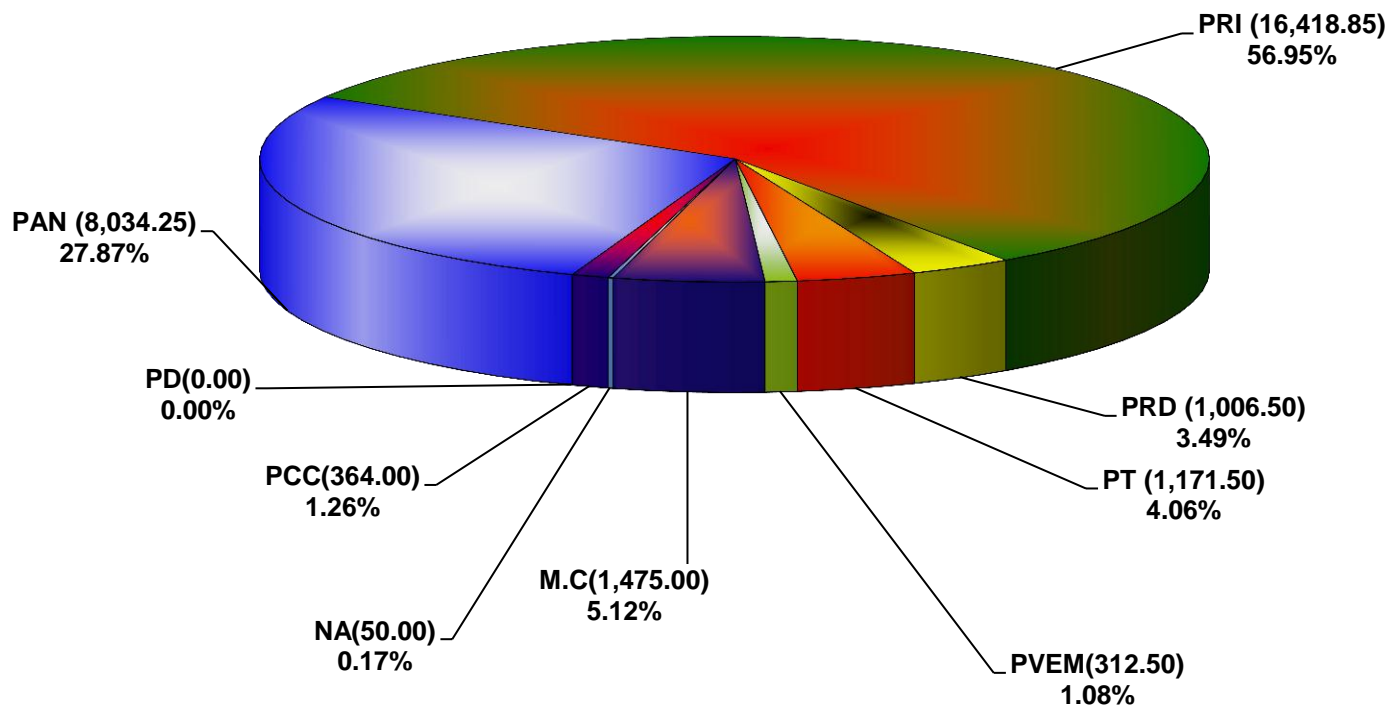

COMISIÓN ESTATAL ELECTORAL DE NUEVO LEÓN
PORCENTAJE Y ESPACIO TOTAL DEDICADO A CADA PARTIDO POLÍTICO EN PRENSA (CM2)
ACUMULADO DE PRENSA OCTUBRE DE 2013

COMISIÓN ESTATAL ELECTORAL DE NUEVO LEÓN
PORCENTAJE Y NÚMERO TOTAL DE NOTAS DEDICADAS A CADA PARTIDO POLÍTICO EN
PRENSA
ACUMULADO DE PRENSA OCTUBRE DE 2013

COMISIÓN ESTATAL ELECTORAL DE NUEVO LEÓN
TOTAL DE NOTAS DEDICADAS A CADA PARTIDO POLÍTICO POR GRUPO EDITORIAL
ACUMULADO DE PRENSA OCTUBRE DE 2013

COMISIÓN ESTATAL ELECTORAL DE NUEVO LEÓN
PORCENTAJE Y TIEMPO TOTAL DEDICADO A CADA PARTIDO POLÍTICO EN RADIO (HORAS)
ACUMULADO DE OCTUBRE DEL 2013

COMISIÓN ESTATAL ELECTORAL DE NUEVO LEÓN
PORCENTAJE Y NÚMERO TOTAL DE NOTAS DEDICADAS A CADA PARTIDO POLÍTICO EN
RADIO
ACUMULADO DE OCTUBRE DEL 2013

COMISIÓN ESTATAL ELECTORAL DE NUEVO LEÓN
TOTAL DE NOTAS DEDICADAS A CADA PARTIDO POLÍTICO POR GRUPO RADIOFÓNICO
ACUMULADO DE OCTUBRE DEL 2013