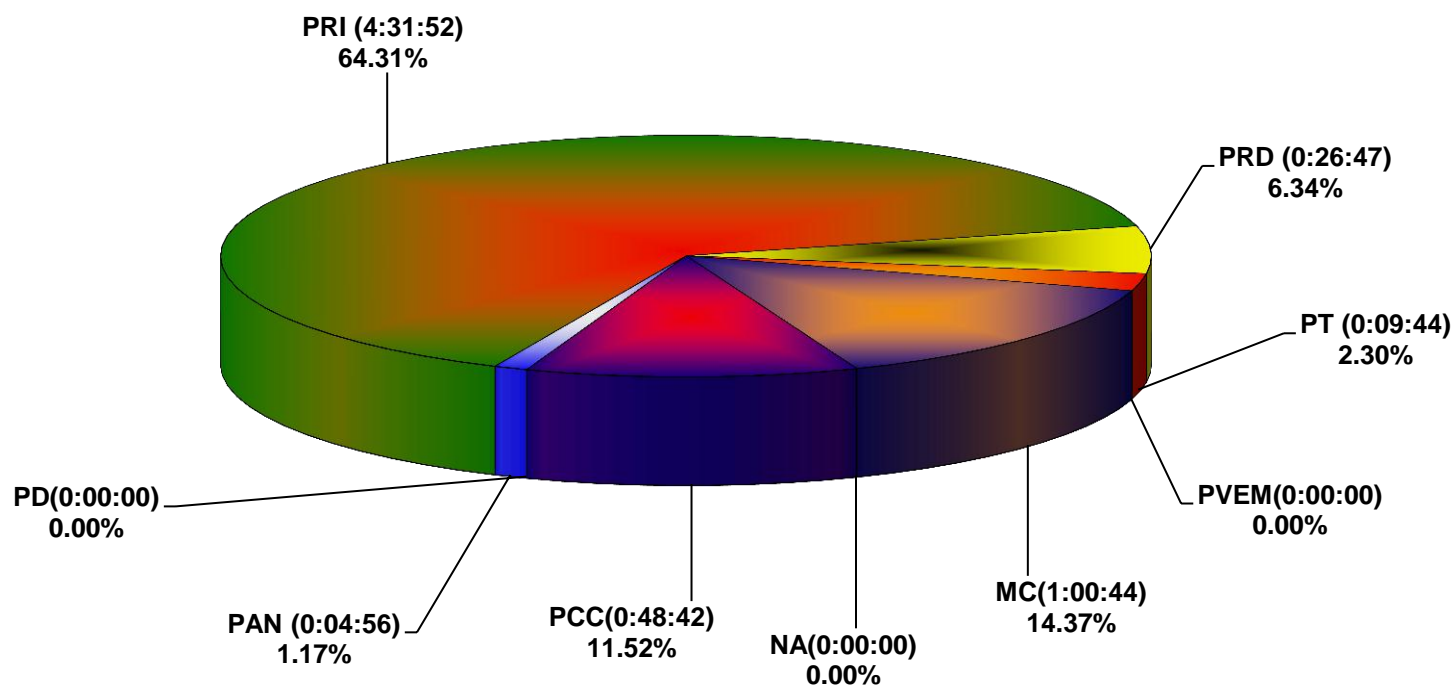

COMISIÓN ESTATAL ELECTORAL DE NUEVO LEÓN
PORCENTAJE Y ESPACIO TOTAL DEDICADO A CADA PARTIDO POLÍTICO EN PRENSA (CM2)
ACUMULADO DE PRENSA OCTUBRE DE 2013

COMISIÓN ESTATAL ELECTORAL DE NUEVO LEÓN
PORCENTAJE Y NÚMERO TOTAL DE NOTAS DEDICADAS A CADA PARTIDO POLÍTICO EN
PRENSA
ACUMULADO DE PRENSA OCTUBRE DE 2013

COMISIÓN ESTATAL ELECTORAL DE NUEVO LEÓN
TOTAL DE NOTAS DEDICADAS A CADA PARTIDO POLÍTICO POR GRUPO EDITORIAL
ACUMULADO DE PRENSA OCTUBRE DE 2013

COMISIÓN ESTATAL ELECTORAL DE NUEVO LEÓN
PORCENTAJE Y TIEMPO TOTAL DEDICADO A CADA PARTIDO POLÍTICO EN RADIO (HORAS)
ACUMULADO DE OCTUBRE DEL 2013

COMISIÓN ESTATAL ELECTORAL DE NUEVO LEÓN
PORCENTAJE Y NÚMERO TOTAL DE NOTAS DEDICADAS A CADA PARTIDO POLÍTICO EN
RADIO
ACUMULADO DE OCTUBRE DEL 2013

COMISIÓN ESTATAL ELECTORAL DE NUEVO LEÓN
TOTAL DE NOTAS DEDICADAS A CADA PARTIDO POLÍTICO POR GRUPO RADIOFÓNICO
ACUMULADO DE OCTUBRE DEL 2013