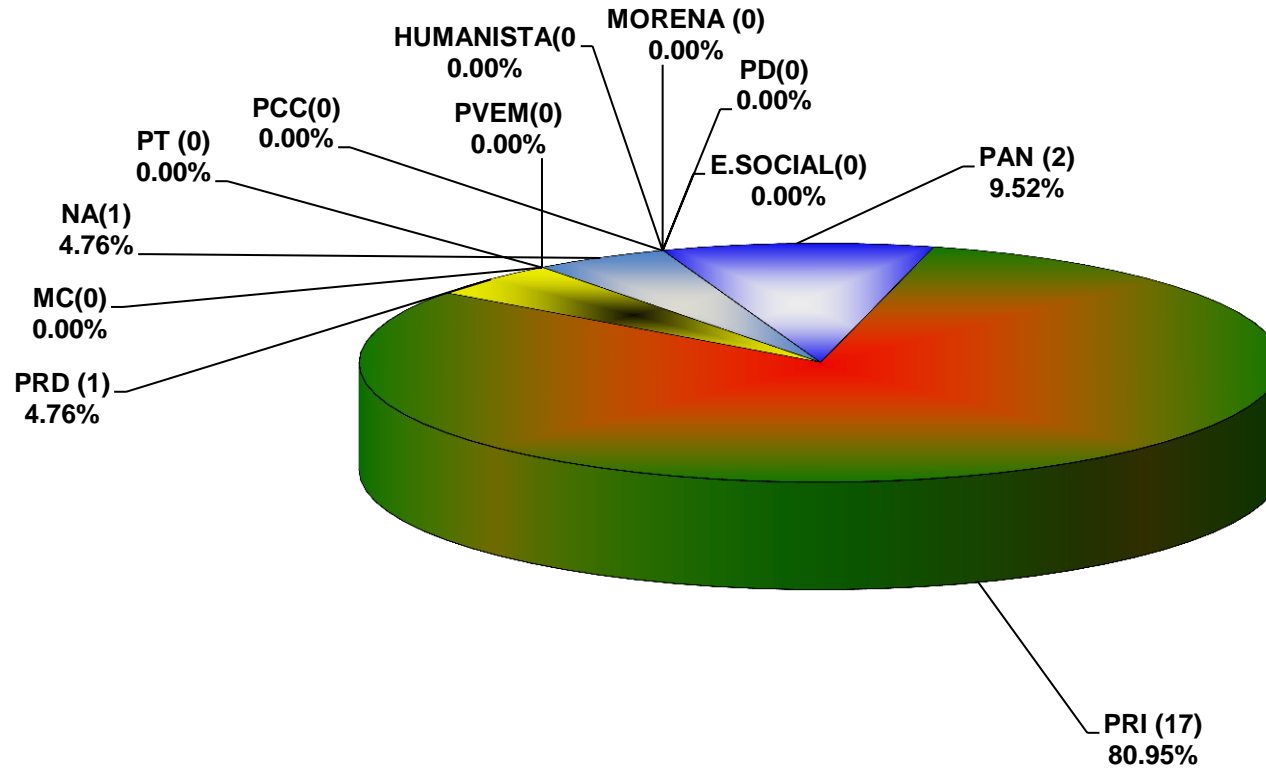

COMISIÓN ESTATAL ELECTORAL DE NUEVO LEÓN
PORCENTAJE Y TIEMPO TOTAL DEDICADO A CADA PARTIDO POLÍTICO EN TELEVISIÓN
(HORAS)
ACUMULADO DE SEPTIEMBRE 2014

COMISIÓN ESTATAL ELECTORAL DE NUEVO LEÓN
PORCENTAJE Y NÚMERO TOTAL DE NOTAS DEDICADAS A CADA PARTIDO POLÍTICO EN
TELEVISIÓN
ACUMULADO DE SEPTIEMBRE 2014

COMISIÓN ESTATAL ELECTORAL DE NUEVO LEÓN
TOTAL DE NOTAS DEDICADAS A CADA PARTIDO POLÍTICO POR GRUPO TELEVISIVO
ACUMULADO DE SEPTIEMBRE 2014