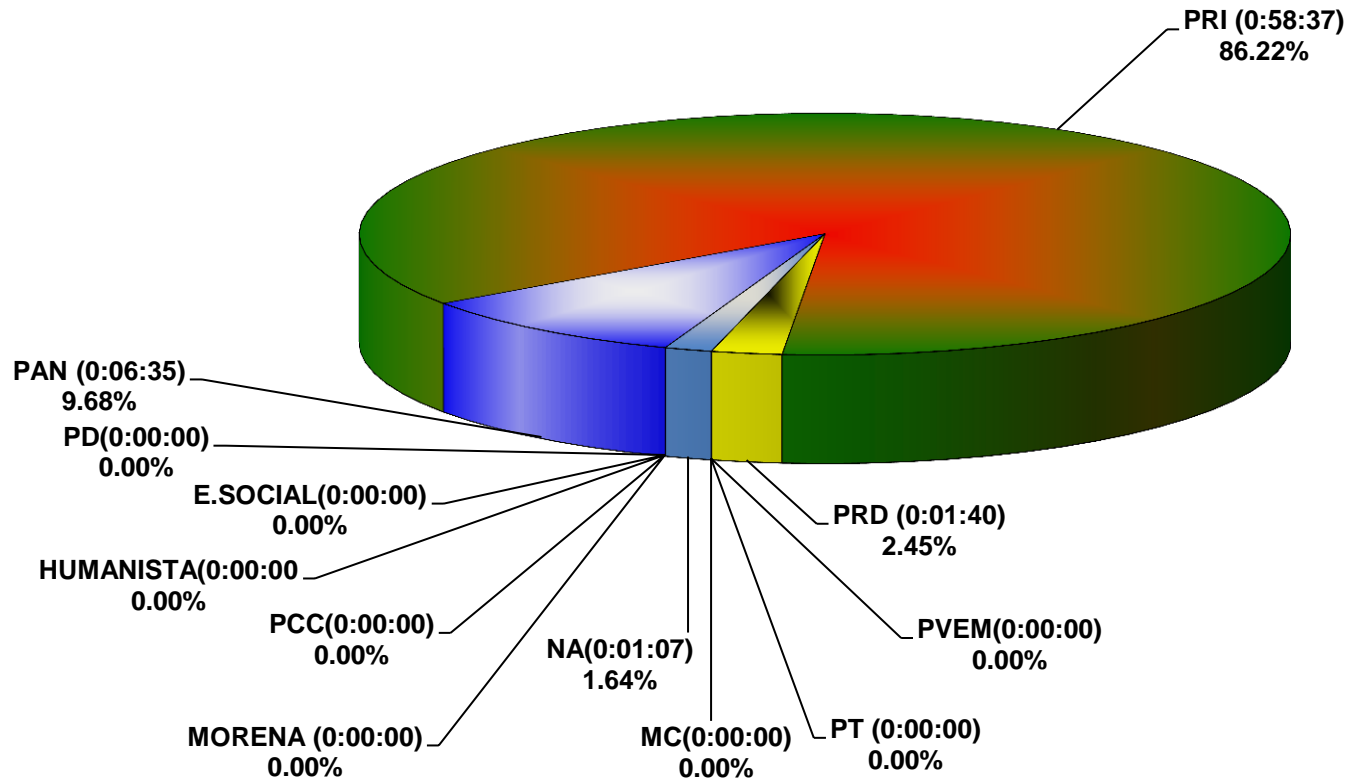

COMISIÓN ESTATAL ELECTORAL DE NUEVO LEÓN
PORCENTAJE Y TIEMPO TOTAL DEDICADO A CADA PARTIDO POLÍTICO EN TELEVISIÓN
(HORAS)
ACUMULADO DE SEPTIEMBRE 2014

COMISIÓN ESTATAL ELECTORAL DE NUEVO LEÓN
PORCENTAJE Y NÚMERO TOTAL DE NOTAS DEDICADAS A CADA PARTIDO POLÍTICO EN
TELEVISIÓN
ACUMULADO DE SEPTIEMBRE 2014

COMISIÓN ESTATAL ELECTORAL DE NUEVO LEÓN
TOTAL DE NOTAS DEDICADAS A CADA PARTIDO POLÍTICO POR GRUPO TELEVISIVO
ACUMULADO DE SEPTIEMBRE 2014