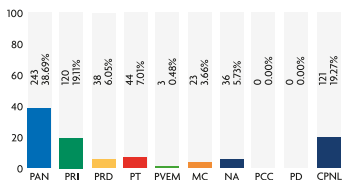

### PRENSA ESCRITA (Cantidad de notas)

Cantidad total: 1,232 notas

Los medios impresos monitoreados fueron: El Norte, Milenio Diario de Monterrey, El Porvenir, ABC, Regio, Metro, Sol, La Razón, Express, Extramex y El Gráfico.

### TELEVISIÓN (En horas)

Tiempo total: 17:44:34 horas

### TELEVISIÓN (Cantidad de notas)

Cantidad total: 628 notas

Los medios de comunicación monitoreados fueron: Canal 2, Canal 7, Canal 12, Canal 34 y TVNL.