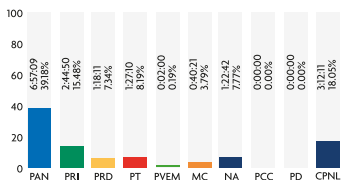

### PRENSA ESCRITA (Cantidad de notas)

Cantidad total: 1,232 notas

Los medios impresos monitoreados fueron: El Norte, Milenio Diario de Monterrey, El Porvenir, ABC, Regio, Metro, Sol, La Razón, Express, Extramex y El Gráfico.

### TELEVISIÓN (En horas)

Tiempo total: 17:44:34 horas

### TELEVISIÓN (Cantidad de notas)

Cantidad total: 628 notas

Los medios de comunicación monitoreados fueron: Canal 2, Canal 7, Canal 12, Canal 34 y TVNL.