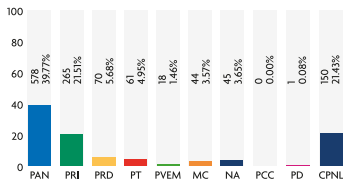

PRENSA ESCRITA (Cantidad de notas)

Cantidad total: 1,232 notas

Los medios impresos monitoreados fueron: El Norte, Milenio Diario de Monterrey, El Porvenir, ABC, Regio, Metro, Sol, La Razón, Express, Extramex y El Gráfico.