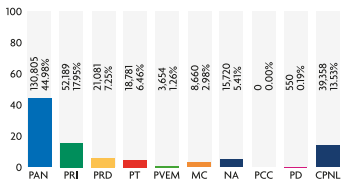

MONITOREO A PARTIDOS POLÍTICOS EN LOS MEDIOS DE COMUNICACIÓN

TERCER TRIMESTRE JULIO-SEPTIEMBRE DEL 2012

En cumplimiento al Artículo 81, Fracción XXVI de la Ley Electoral del Estado de Nuevo León, que señala como obligaciones de la Comisión Estatal Electoral "Realizar monitoreos de los medios de comunicación referentes a noticias de prensa, radio, televisión y en general todo medio de comunicación masivo, para conocer el espacio y tiempo dedicado a la cobertura informativa de los partidos políticos y de sus candidatos; el resultado de dicho monitoreo será dado a conocer por lo menos una vez al mes a los partidos políticos, mediante informe escrito y a la opinión pública, por medio de la publicación trimestral del mismo en algún periódico de los que tengan mayor circulación en la entidad"; la Comisión Estatal Electoral publica a continuación los datos consolidados correspondientes a los meses de julio, agosto y septiembre del 2012.

ESTA PUBLICACIÓN ES UN REFLEJO DE LA COBERTURA INFORMATIVA QUE LOS MEDIOS DE COMUNICACIÓN REALIZAN DE LOS DIFERENTES PARTIDOS POLÍTICOS, NO ES UNA ENCUESTA DE PREFERENCIAS ELECTORALES.

PRENSA ESCRITA (En centímetros²)

Área total: 290,797.71 cms²