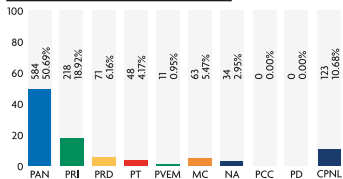

RADIO (Cantidad de notas)

Cantidad total: 1,152 notas

Los grupos radiofónicos monitoreados fueron: Grupo Radio Alegría, Multimédios Estrellas de Oro, Grupo Radio México, Núcleo Radio Monterrey, Radio ACIR, MVS Radio, Organización Radio Fórmula.

Partidos Políticos monitoreados: **PAN** Partido Acción Nacional / **PRI** Partido Revolucionario Institucional / **PRD** Partido de la Revolución Democrática / **PT** Partido del Trabajo / **PVEM** Partido Verde Ecologista de México / **MC** Movimiento Ciudadano / **NA** Nueva Alianza, Partido Político Nacional / **PCC** Partido Cruzada Ciudadana / **PD** Partido Demócrata / **CPNL** Compromiso por Nuevo León

Monterrey, Nuevo León, a 20 de octubre del 2012

LIC. LUIS DANIEL LÓPEZ RUIZ

Comisionado Ciudadano Presidente de la Comisión Estatal Electoral
Rúbrica