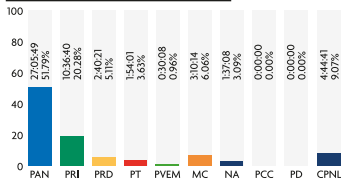

### TELEVISIÓN (Cantidad de notas)

Cantidad total: 628 notas

Los medios de comunicación monitoreados fueron: Canal 2, Canal 7, Canal 12, Canal 34 y TVNL.

### RADIO (En horas)

Tiempo total: 52:19:02 horas

### RADIO (Cantidad de notas)

Cantidad total: 1,152 notas

Los grupos radiofónicos monitoreados fueron: Grupo Radio Alegría, Multimédios Estrellas de Oro, Grupo Radio México, Núcleo Radio Monterrey, Radio ACIR, MVS Radio, Organización Radio Fórmula.