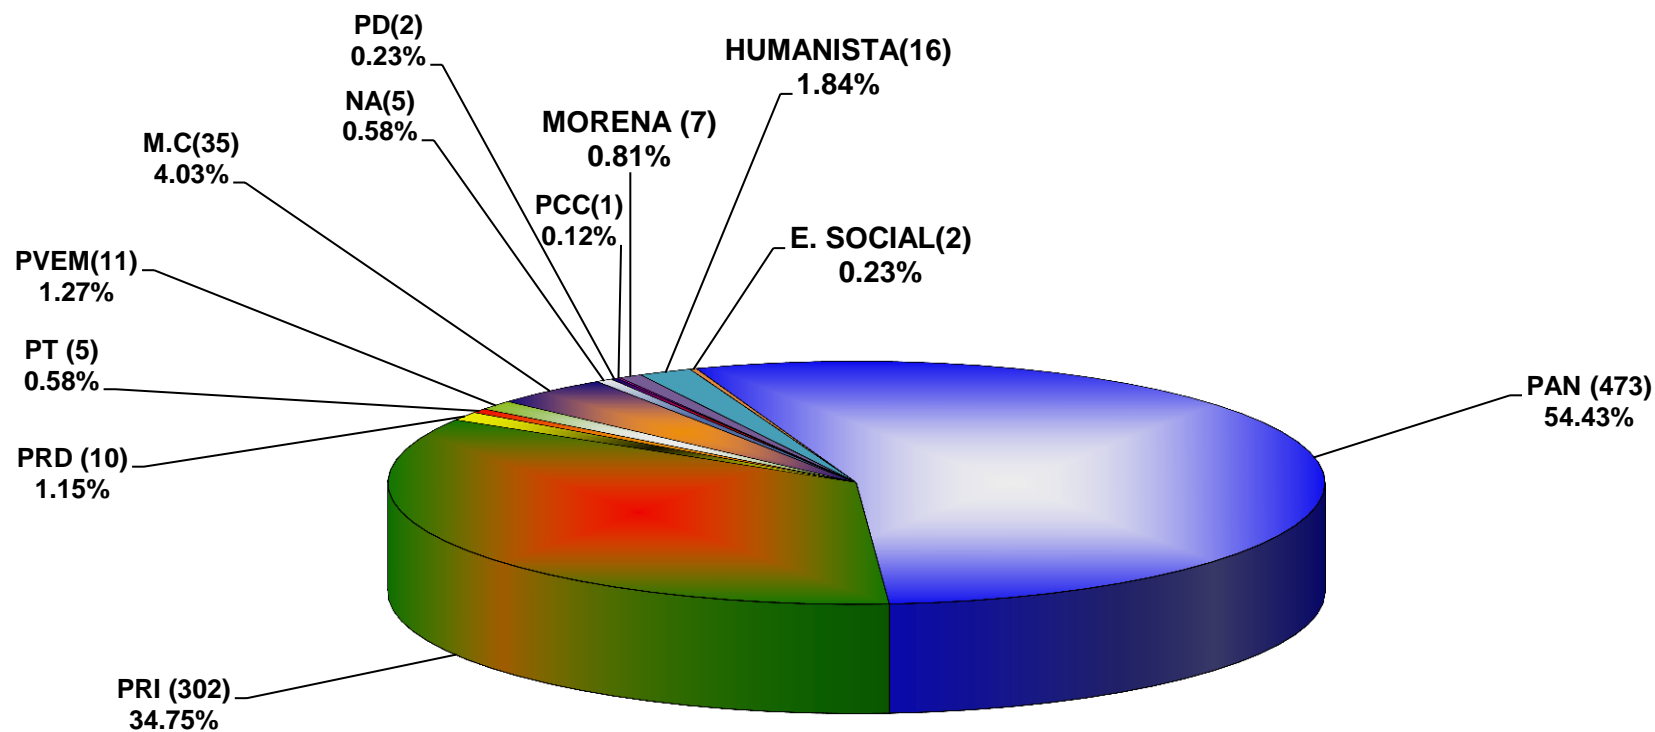

**COMISIÓN ESTATAL ELECTORAL DE NUEVO LEÓN
PORCENTAJE Y ESPACIO TOTAL DEDICADO A CADA PARTIDO POLÍTICO EN PRENSA (CM2)
ACUMULADO DE PRENSA FEBRERO DE 2015**

COMISIÓN ESTATAL ELECTORAL DE NUEVO LEÓN
PORCENTAJE Y NÚMERO TOTAL DE NOTAS DEDICADAS A CADA PARTIDO POLÍTICO EN
PRENSA
ACUMULADO DE PRENSA FEBRERO DE 2015