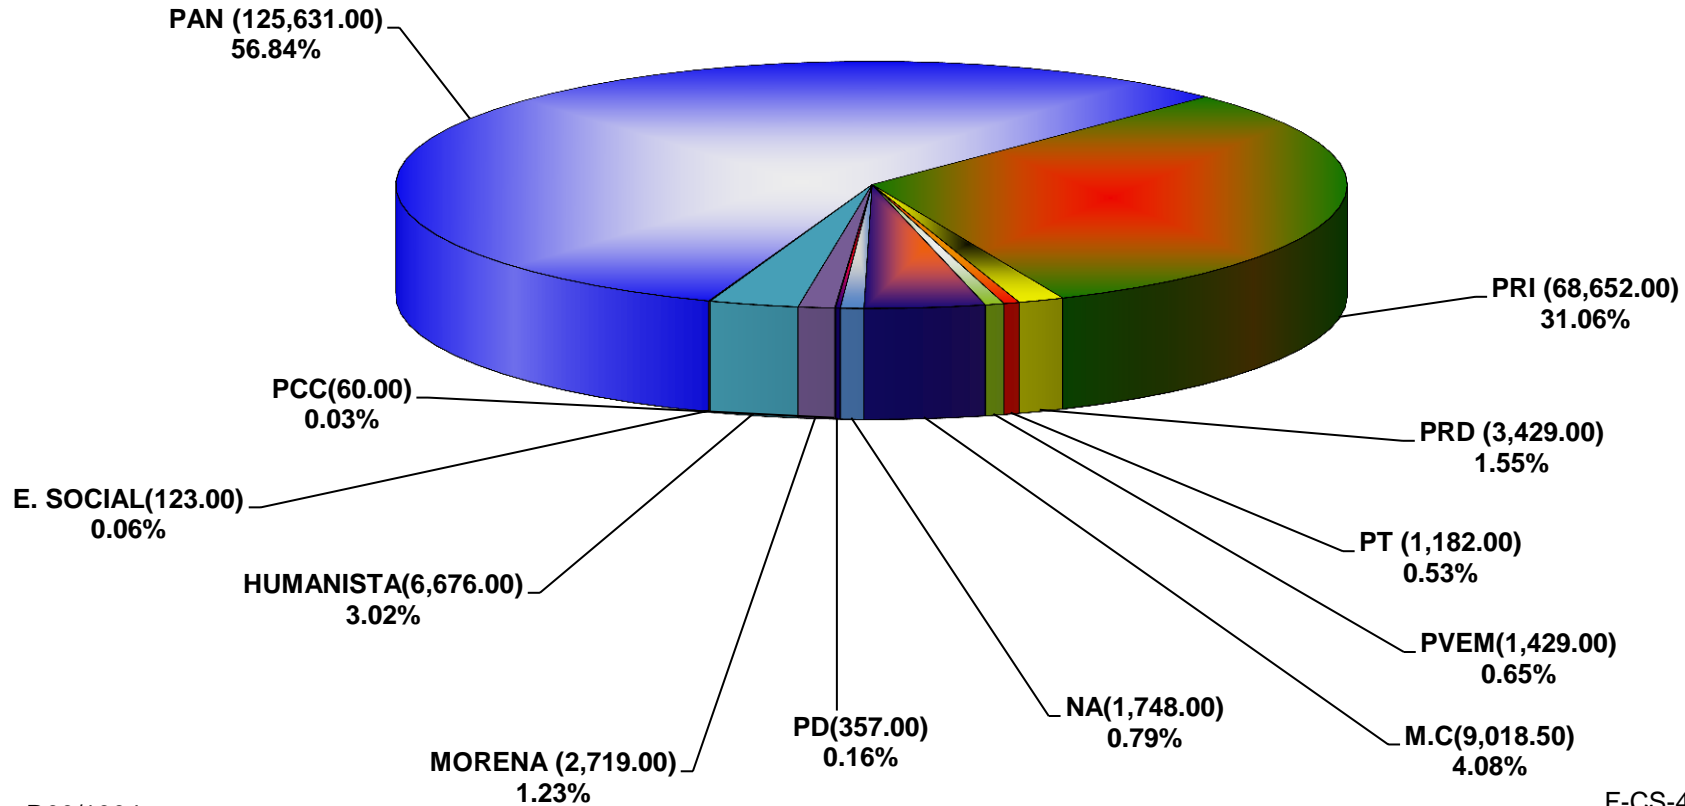

**COMISIÓN ESTATAL ELECTORAL DE NUEVO LEÓN
PORCENTAJE Y ESPACIO TOTAL DEDICADO A CADA PARTIDO POLÍTICO EN PRENSA (CM2)
ACUMULADO DE PRENSA FEBRERO DE 2015**

COMISIÓN ESTATAL ELECTORAL DE NUEVO LEÓN
PORCENTAJE Y NÚMERO TOTAL DE NOTAS DEDICADAS A CADA PARTIDO POLÍTICO EN
PRENSA
ACUMULADO DE PRENSA FEBRERO DE 2015

**COMISIÓN ESTATAL ELECTORAL DE NUEVO LEÓN
TOTAL DE NOTAS DEDICADAS A CADA PARTIDO POLÍTICO POR GRUPO EDITORIAL
ACUMULADO DE PRENSA FEBRERO 2015**