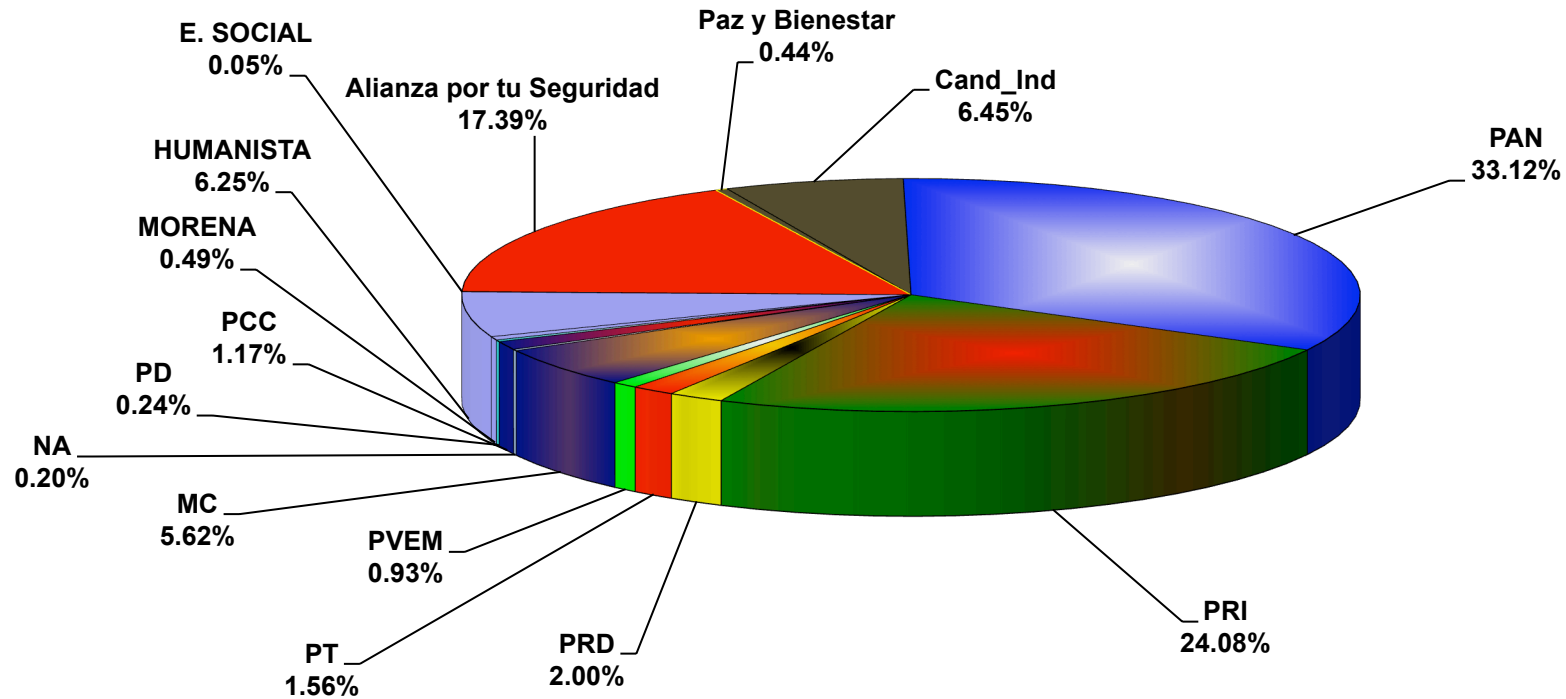

COMISIÓN ESTATAL ELECTORAL DE NUEVO LEÓN  
PORCENTAJE Y TIEMPO TOTAL DEDICADO A CADA PARTIDO POLÍTICO EN RADIO (HORAS)  
ACUMULADO DE MARZO DEL 2015

COMISIÓN ESTATAL ELECTORAL DE NUEVO LEÓN  
PORCENTAJE Y NÚMERO TOTAL DE NOTAS DEDICADAS A CADA PARTIDO POLÍTICO EN RADIO  
ACUMULADO DE MARZO DEL 2015

**TOTAL DE NOTAS DEDICADAS A CADA PARTIDO POLÍTICO POR GRUPO RADIOFÓNICO  
ACUMULADO DE MARZO DEL 2015**