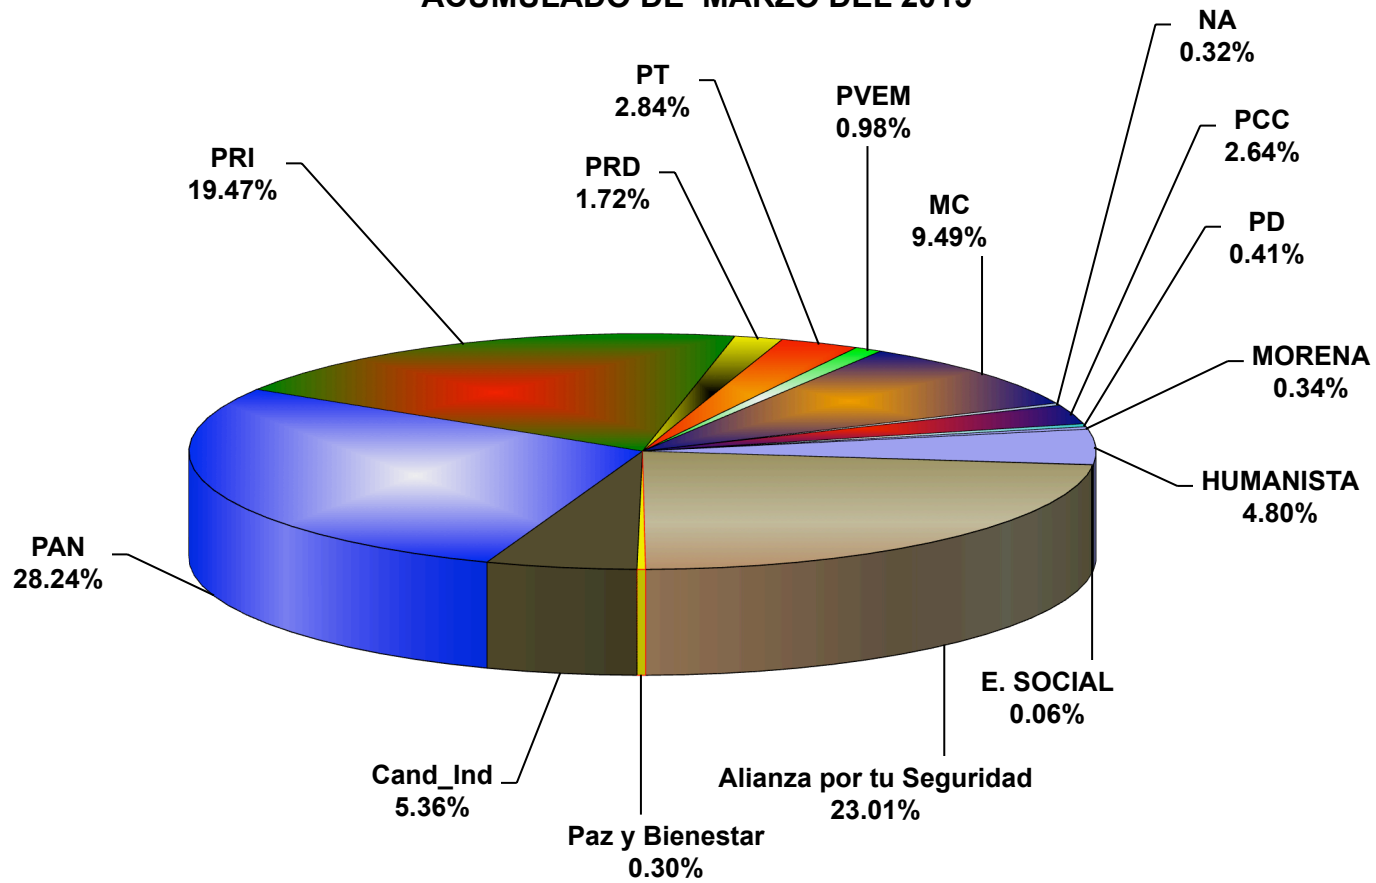

COMISIÓN ESTATAL ELECTORAL DE NUEVO LEÓN  
PORCENTAJE Y TIEMPO TOTAL DEDICADO A CADA PARTIDO POLÍTICO EN RADIO (HORAS)  
ACUMULADO DE MARZO DEL 2015

COMISIÓN ESTATAL ELECTORAL DE NUEVO LEÓN  
PORCENTAJE Y NÚMERO TOTAL DE NOTAS DEDICADAS A CADA PARTIDO POLÍTICO EN RADIO  
ACUMULADO DE MARZO DEL 2015

**TOTAL DE NOTAS DEDICADAS A CADA PARTIDO POLÍTICO POR GRUPO RADIOFÓNICO  
ACUMULADO DE MARZO DEL 2015**