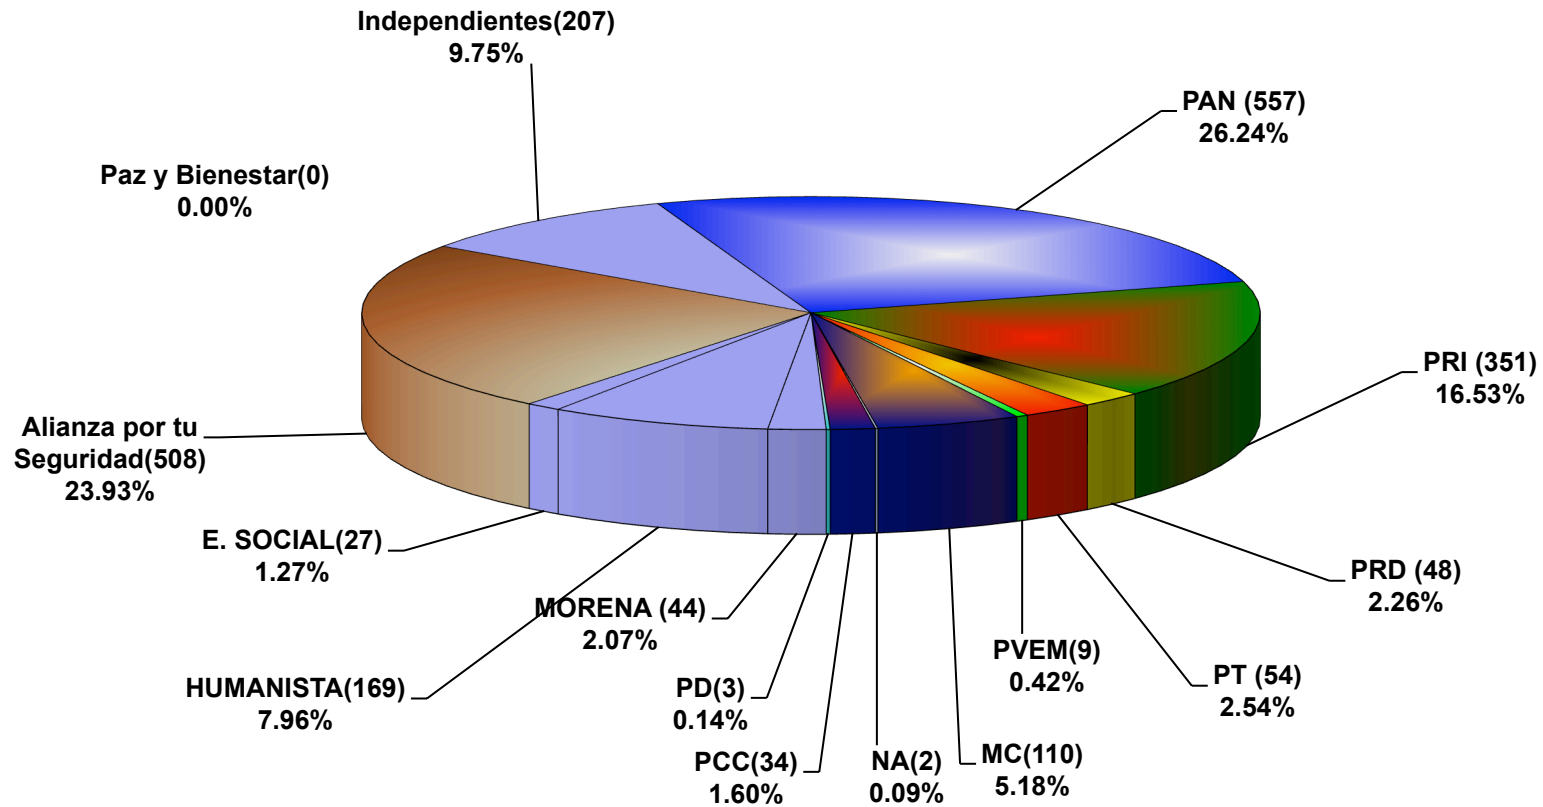

COMISIÓN ESTATAL ELECTORAL DE NUEVO LEÓN
PORCENTAJE Y TIEMPO TOTAL DEDICADO A CADA PARTIDO POLÍTICO EN RADIO (HORAS)
ACUMULADO DE ABRIL DEL 2015

COMISIÓN ESTATAL ELECTORAL DE NUEVO LEÓN
PORCENTAJE Y NÚMERO TOTAL DE NOTAS DEDICADAS A CADA PARTIDO POLÍTICO EN RADIO
ACUMULADO DE ABRIL DEL 2015

R00/1004

F-CS-45

COMISIÓN ESTATAL ELECTORAL DE NUEVO LEÓN
TOTAL DE NOTAS DEDICADAS A CADA PARTIDO POLÍTICO POR GRUPO RADIOFÓNICO
ACUMULADO DE ABRIL DEL 2015