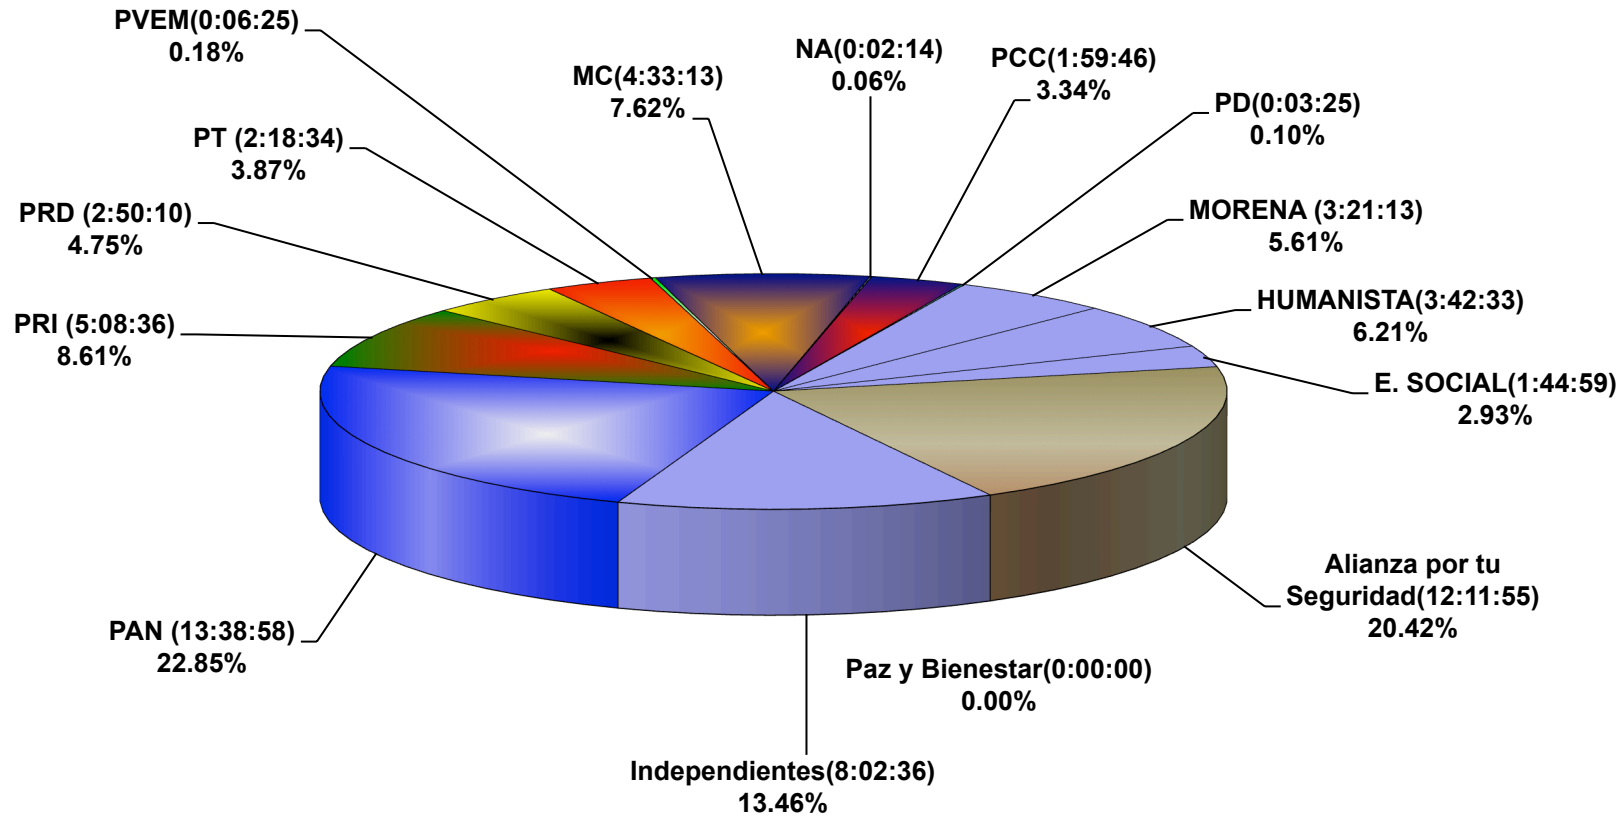

COMISIÓN ESTATAL ELECTORAL DE NUEVO LEÓN
PORCENTAJE Y TIEMPO TOTAL DEDICADO A CADA PARTIDO POLÍTICO EN RADIO (HORAS)
ACUMULADO DE ABRIL DEL 2015

COMISIÓN ESTATAL ELECTORAL DE NUEVO LEÓN
PORCENTAJE Y NÚMERO TOTAL DE NOTAS DEDICADAS A CADA PARTIDO POLÍTICO EN RADIO
ACUMULADO DE ABRIL DEL 2015

R00/1004

F-CS-45

COMISIÓN ESTATAL ELECTORAL DE NUEVO LEÓN
TOTAL DE NOTAS DEDICADAS A CADA PARTIDO POLÍTICO POR GRUPO RADIOFÓNICO
ACUMULADO DE ABRIL DEL 2015