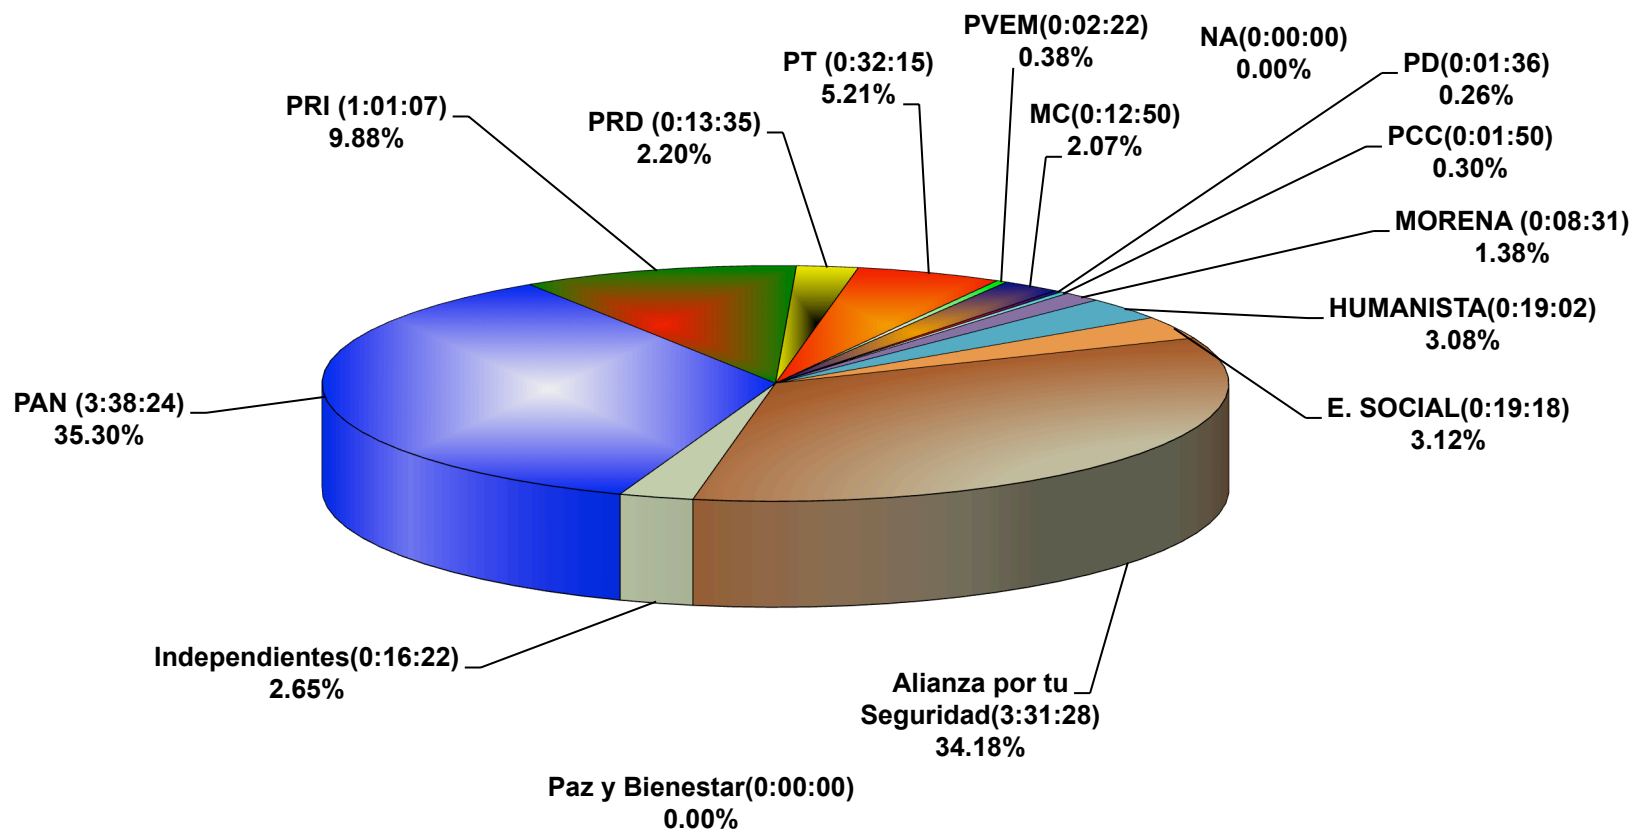

COMISIÓN ESTATAL ELECTORAL DE NUEVO LEÓN  
PORCENTAJE Y TIEMPO TOTAL DEDICADO A CADA PARTIDO POLÍTICO EN TELEVISIÓN  
(HORAS)  
ACUMULADO DE JUNIO 2015

COMISIÓN ESTATAL ELECTORAL DE NUEVO LEÓN  
PORCENTAJE Y NÚMERO TOTAL DE NOTAS DEDICADAS A CADA PARTIDO POLÍTICO EN  
TELEVISIÓN  
ACUMULADO DE JUNIO DE 2015

**COMISIÓN ESTATAL ELECTORAL DE NUEVO LEÓN  
TOTAL DE NOTAS DEDICADAS A CADA PARTIDO POLÍTICO POR GRUPO TELEVISIVO  
ACUMULADO DE JUNIO 2015**

	MULTIMEDIOS	SELEVISIA	TVAZTECA	TV NL	TOTAL
PAN	15	42	60	20	137
PRI	11	18	32	26	87
PRD	0	5	6	3	14
PT	4	4	9	7	24
PVEM	0	0	0	4	4
MC	2	0	0	8	10
NA	0	0	0	0	0
PD	0	0	0	2	2
PCC	0	1	0	1	2
MORENA	0	1	0	3	4
HUMANISTA	0	1	4	12	17
E. SOCIAL	5	2	1	7	15
Alianza por tu Seguridad	8	30	42	29	109
Paz y Bienestar	0	0	0	0	0
Independientes	3	4	8	0	15
TOTAL	48	108	162	122	440