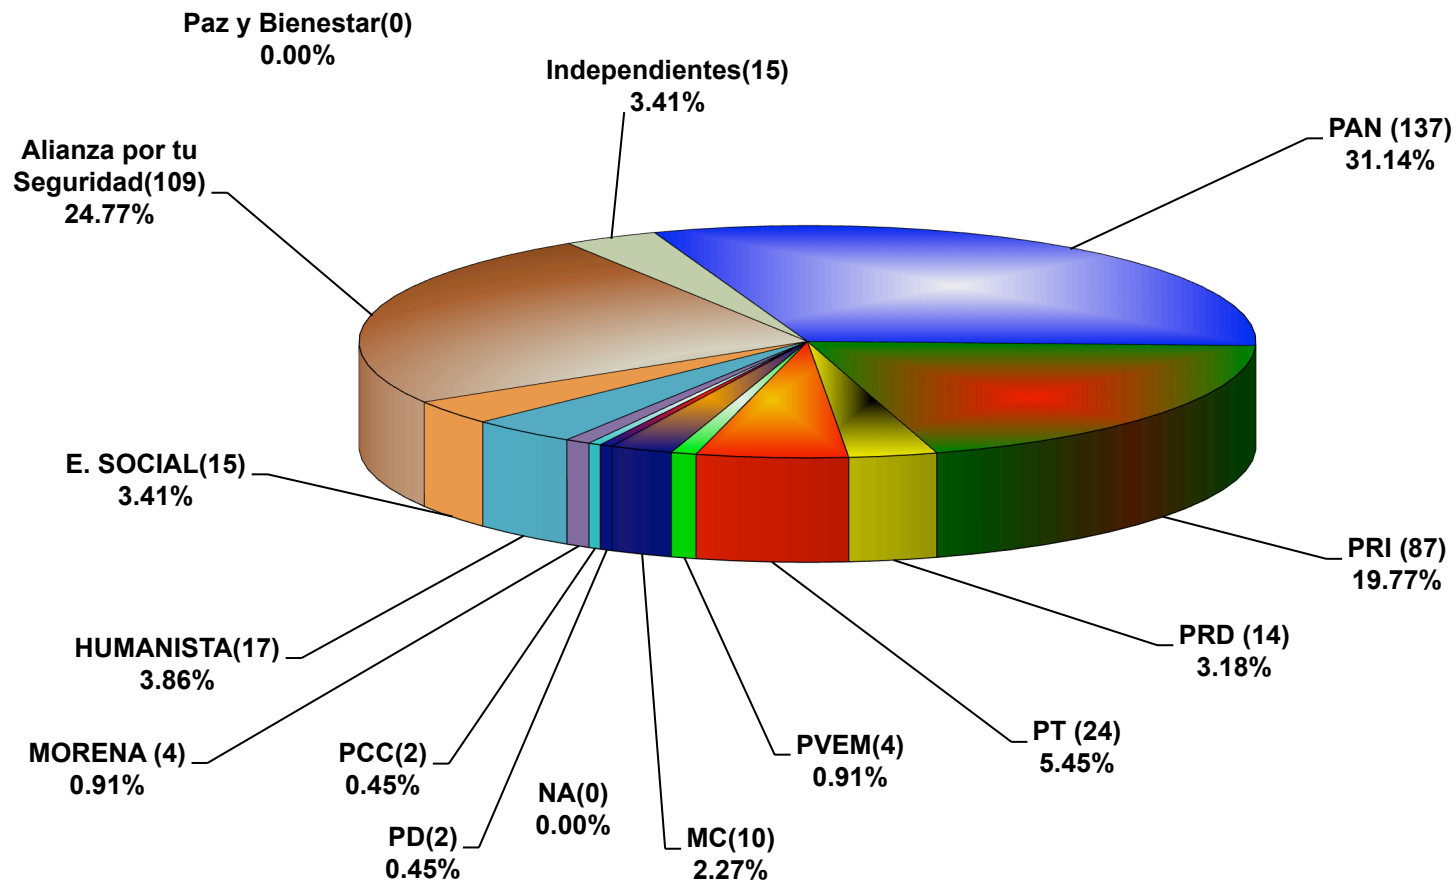

COMISIÓN ESTATAL ELECTORAL DE NUEVO LEÓN  
PORCENTAJE Y TIEMPO TOTAL DEDICADO A CADA PARTIDO POLÍTICO EN TELEVISIÓN  
(HORAS)  
ACUMULADO DE JUNIO 2015

COMISIÓN ESTATAL ELECTORAL DE NUEVO LEÓN  
PORCENTAJE Y NÚMERO TOTAL DE NOTAS DEDICADAS A CADA PARTIDO POLÍTICO EN  
TELEVISIÓN  
ACUMULADO DE JUNIO DE 2015

**COMISIÓN ESTATAL ELECTORAL DE NUEVO LEÓN  
TOTAL DE NOTAS DEDICADAS A CADA PARTIDO POLÍTICO POR GRUPO TELEVISIVO  
ACUMULADO DE JUNIO 2015**

	MULTIMEDIOS	SELEVISIA	TVAZTECA	TV NL	TOTAL
PAN	15	42	60	20	137
PRI	11	18	32	26	87
PRD	0	5	6	3	14
PT	4	4	9	7	24
PVEM	0	0	0	4	4
MC	2	0	0	8	10
NA	0	0	0	0	0
PD	0	0	0	2	2
PCC	0	1	0	1	2
MORENA	0	1	0	3	4
HUMANISTA	0	1	4	12	17
E. SOCIAL	5	2	1	7	15
Alianza por tu Seguridad	8	30	42	29	109
Paz y Bienestar	0	0	0	0	0
Independientes	3	4	8	0	15
TOTAL	48	108	162	122	440