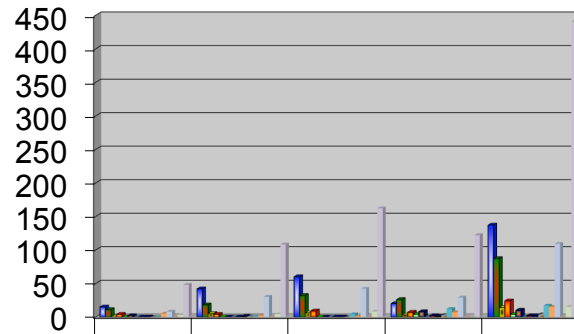

COMISIÓN ESTATAL ELECTORAL DE NUEVO LEÓN  
PORCENTAJE Y TIEMPO TOTAL DEDICADO A CADA PARTIDO POLÍTICO EN TELEVISIÓN  
(HORAS)  
ACUMULADO DE JUNIO 2015

COMISIÓN ESTATAL ELECTORAL DE NUEVO LEÓN  
PORCENTAJE Y NÚMERO TOTAL DE NOTAS DEDICADAS A CADA PARTIDO POLÍTICO EN  
TELEVISIÓN  
ACUMULADO DE JUNIO DE 2015

**COMISIÓN ESTATAL ELECTORAL DE NUEVO LEÓN  
TOTAL DE NOTAS DEDICADAS A CADA PARTIDO POLÍTICO POR GRUPO TELEVISIVO  
ACUMULADO DE JUNIO 2015**

	MULTIMEDIOS	SELEVISIA	TVAZTECA	TV NL	TOTAL
PAN	15	42	60	20	137
PRI	11	18	32	26	87
PRD	0	5	6	3	14
PT	4	4	9	7	24
PVEM	0	0	0	4	4
MC	2	0	0	8	10
NA	0	0	0	0	0
PD	0	0	0	2	2
PCC	0	1	0	1	2
MORENA	0	1	0	3	4
HUMANISTA	0	1	4	12	17
E. SOCIAL	5	2	1	7	15
Alianza por tu Seguridad	8	30	42	29	109
Paz y Bienestar	0	0	0	0	0
Independientes	3	4	8	0	15
TOTAL	48	108	162	122	440