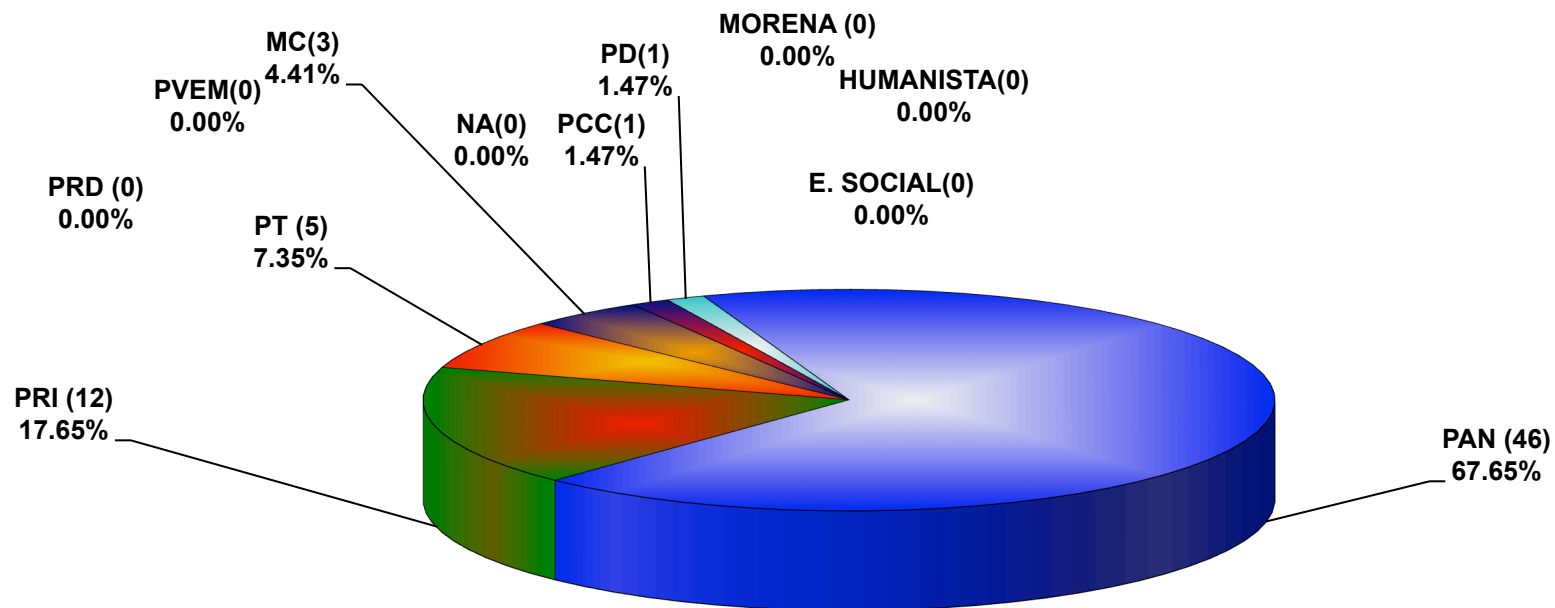

COMISIÓN ESTATAL ELECTORAL DE NUEVO LEÓN
PORCENTAJE Y TIEMPO TOTAL DEDICADO A CADA PARTIDO POLÍTICO EN RADIO (HORAS)
ACUMULADO DE JULIO DEL 2015

COMISIÓN ESTATAL ELECTORAL DE NUEVO LEÓN
PORCENTAJE Y NÚMERO TOTAL DE NOTAS DEDICADAS A CADA PARTIDO POLÍTICO EN RADIO
ACUMULADO DE JULIO DEL 2015

COMISIÓN ESTATAL ELECTORAL DE NUEVO LEÓN
TOTAL DE NOTAS DEDICADAS A CADA PARTIDO POLÍTICO POR GRUPO RADIOFÓNICO
ACUMULADO DE JULIO DEL 2015