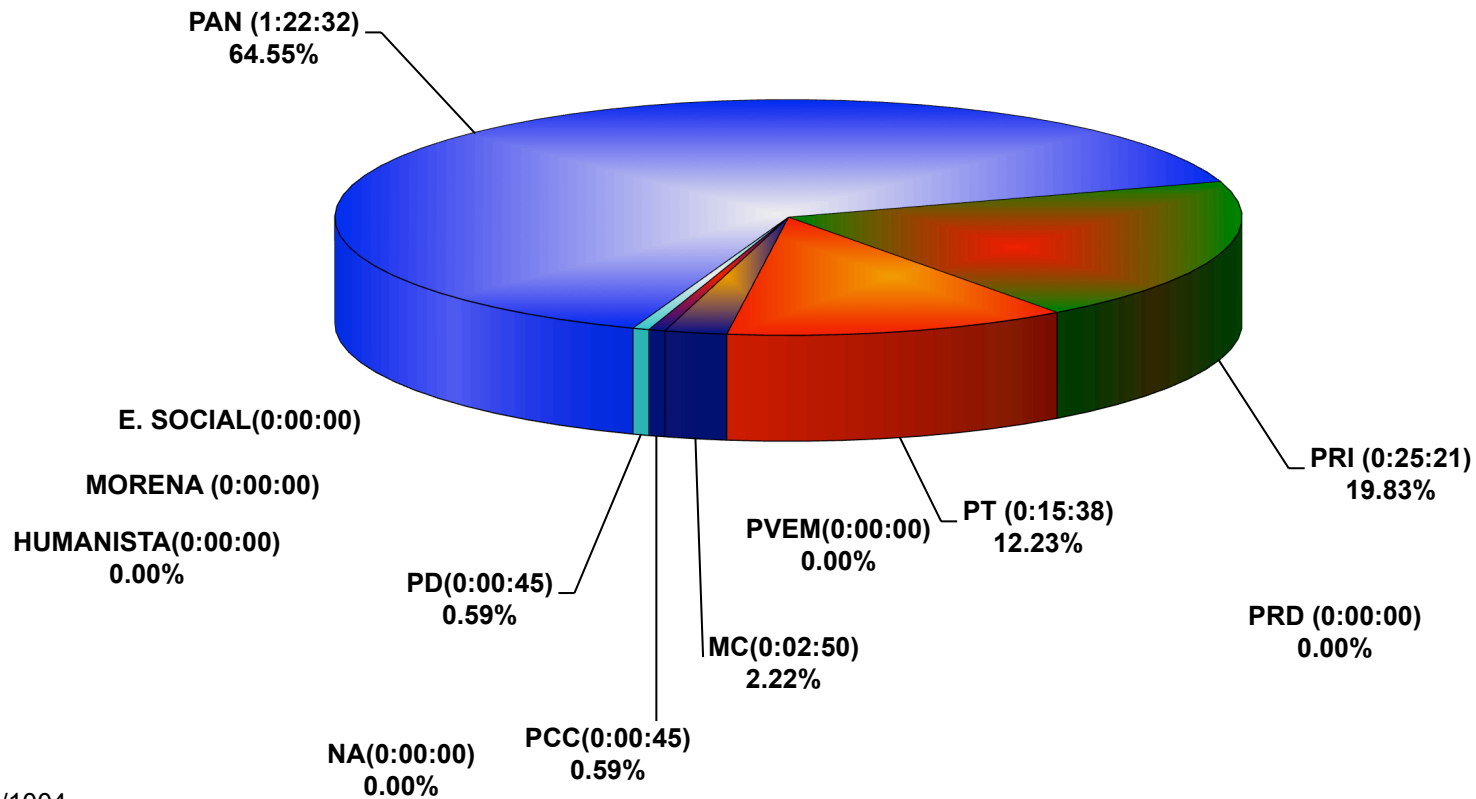

COMISIÓN ESTATAL ELECTORAL DE NUEVO LEÓN
PORCENTAJE Y TIEMPO TOTAL DEDICADO A CADA PARTIDO POLÍTICO EN RADIO (HORAS)
ACUMULADO DE JULIO DEL 2015

COMISIÓN ESTATAL ELECTORAL DE NUEVO LEÓN
PORCENTAJE Y NÚMERO TOTAL DE NOTAS DEDICADAS A CADA PARTIDO POLÍTICO EN RADIO
ACUMULADO DE JULIO DEL 2015

COMISIÓN ESTATAL ELECTORAL DE NUEVO LEÓN
TOTAL DE NOTAS DEDICADAS A CADA PARTIDO POLÍTICO POR GRUPO RADIOFÓNICO
ACUMULADO DE JULIO DEL 2015