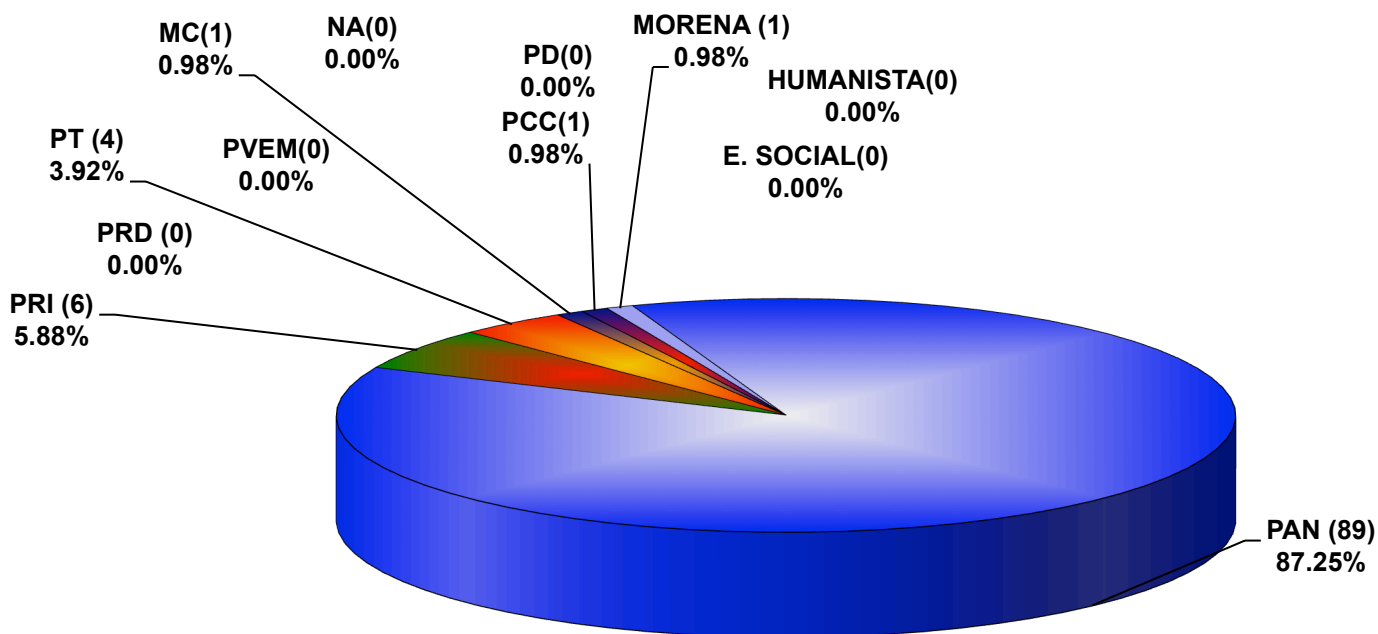

COMISIÓN ESTATAL ELECTORAL DE NUEVO LEÓN
PORCENTAJE Y TIEMPO TOTAL DEDICADO A CADA PARTIDO POLÍTICO EN RADIO (HORAS)
ACUMULADO DE AGOSTO DEL 2015

COMISIÓN ESTATAL ELECTORAL DE NUEVO LEÓN
PORCENTAJE Y NÚMERO TOTAL DE NOTAS DEDICADAS A CADA PARTIDO POLÍTICO EN RADIO
ACUMULADO DE AGOSTO DEL 2015

**TOTAL DE NOTAS DEDICADAS A CADA PARTIDO POLÍTICO POR GRUPO RADIOFÓNICO
ACUMULADO DE AGOSTO DEL 2015**