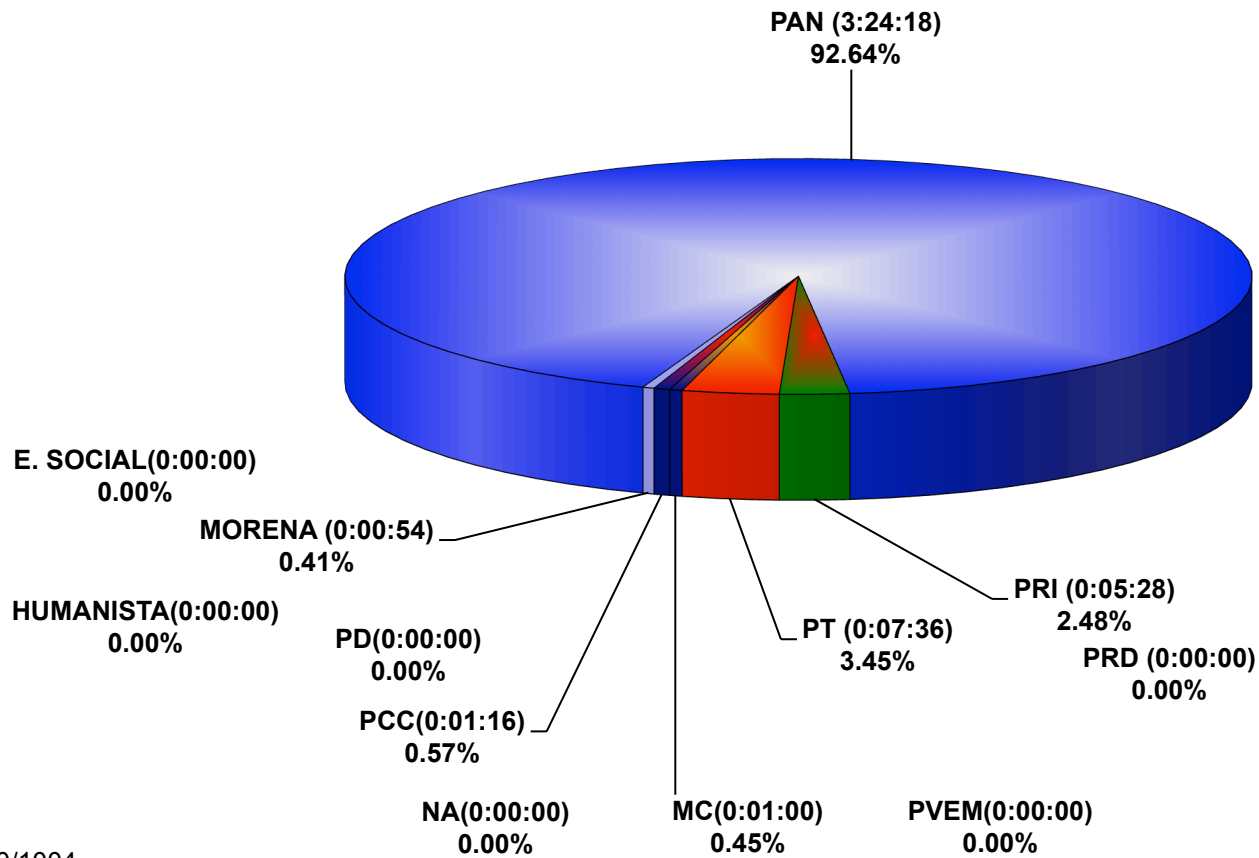

COMISIÓN ESTATAL ELECTORAL DE NUEVO LEÓN
PORCENTAJE Y TIEMPO TOTAL DEDICADO A CADA PARTIDO POLÍTICO EN RADIO (HORAS)
ACUMULADO DE AGOSTO DEL 2015

COMISIÓN ESTATAL ELECTORAL DE NUEVO LEÓN
PORCENTAJE Y NÚMERO TOTAL DE NOTAS DEDICADAS A CADA PARTIDO POLÍTICO EN RADIO
ACUMULADO DE AGOSTO DEL 2015

**TOTAL DE NOTAS DEDICADAS A CADA PARTIDO POLÍTICO POR GRUPO RADIOFÓNICO
ACUMULADO DE AGOSTO DEL 2015**