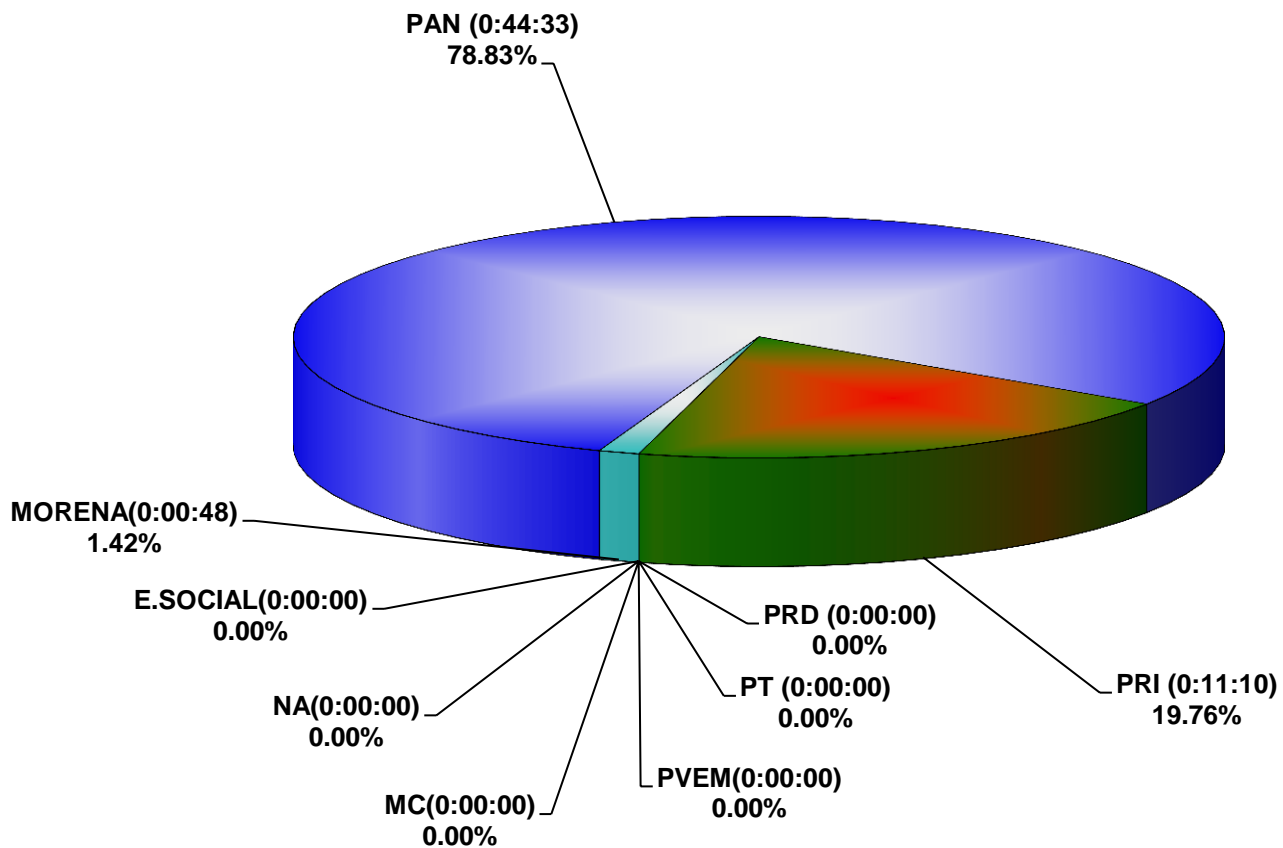

COMISIÓN ESTATAL ELECTORAL DE NUEVO LEÓN
PORCENTAJE Y TIEMPO TOTAL DEDICADO A CADA PARTIDO POLÍTICO EN RADIO (HORAS)
ACUMULADO DE ENERO DEL 2016

COMISIÓN ESTATAL ELECTORAL DE NUEVO LEÓN
PORCENTAJE Y NÚMERO TOTAL DE NOTAS DEDICADAS A CADA PARTIDO POLÍTICO EN
RADIO
ACUMULADO DE ENERO DEL 2016

COMISIÓN ESTATAL ELECTORAL DE NUEVO LEÓN
TOTAL DE NOTAS DEDICADAS A CADA PARTIDO POLÍTICO POR GRUPO RADIOFÓNICO
ACUMULADO DE ENERO DEL 2016