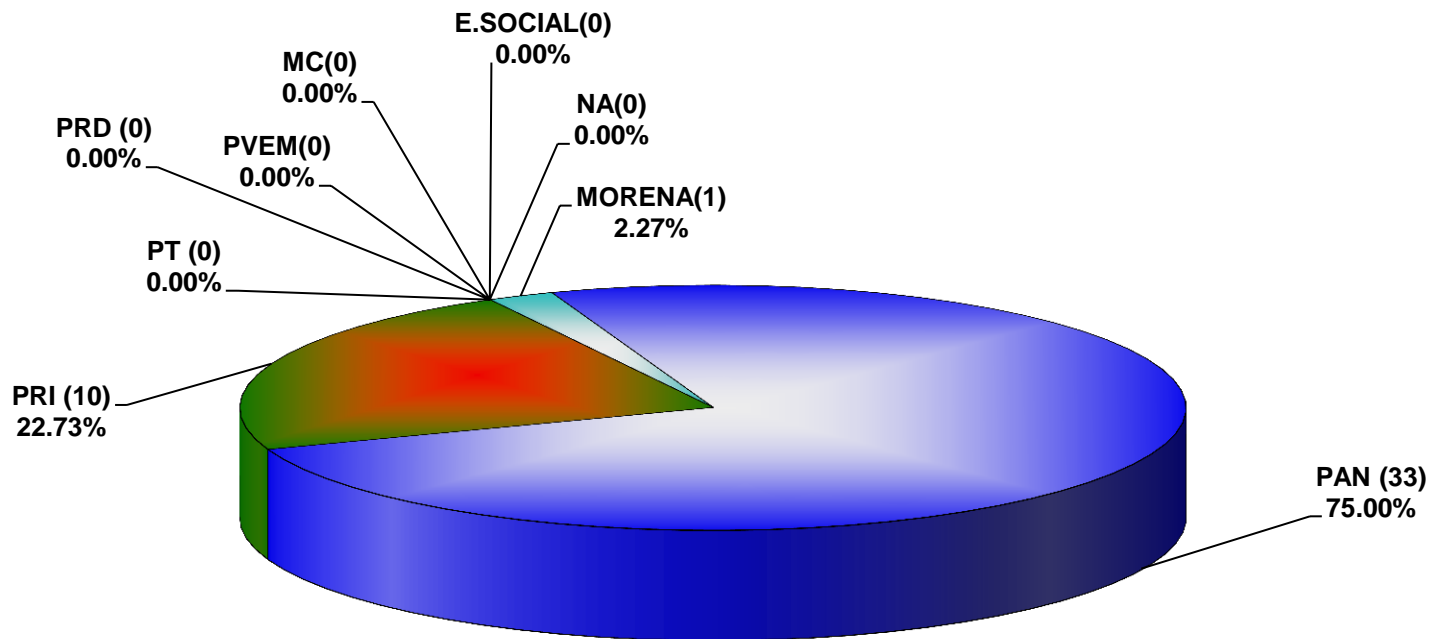

COMISIÓN ESTATAL ELECTORAL DE NUEVO LEÓN
PORCENTAJE Y TIEMPO TOTAL DEDICADO A CADA PARTIDO POLÍTICO EN RADIO (HORAS)
ACUMULADO DE ENERO DEL 2016

COMISIÓN ESTATAL ELECTORAL DE NUEVO LEÓN
PORCENTAJE Y NÚMERO TOTAL DE NOTAS DEDICADAS A CADA PARTIDO POLÍTICO EN
RADIO
ACUMULADO DE ENERO DEL 2016

COMISIÓN ESTATAL ELECTORAL DE NUEVO LEÓN
TOTAL DE NOTAS DEDICADAS A CADA PARTIDO POLÍTICO POR GRUPO RADIOFÓNICO
ACUMULADO DE ENERO DEL 2016