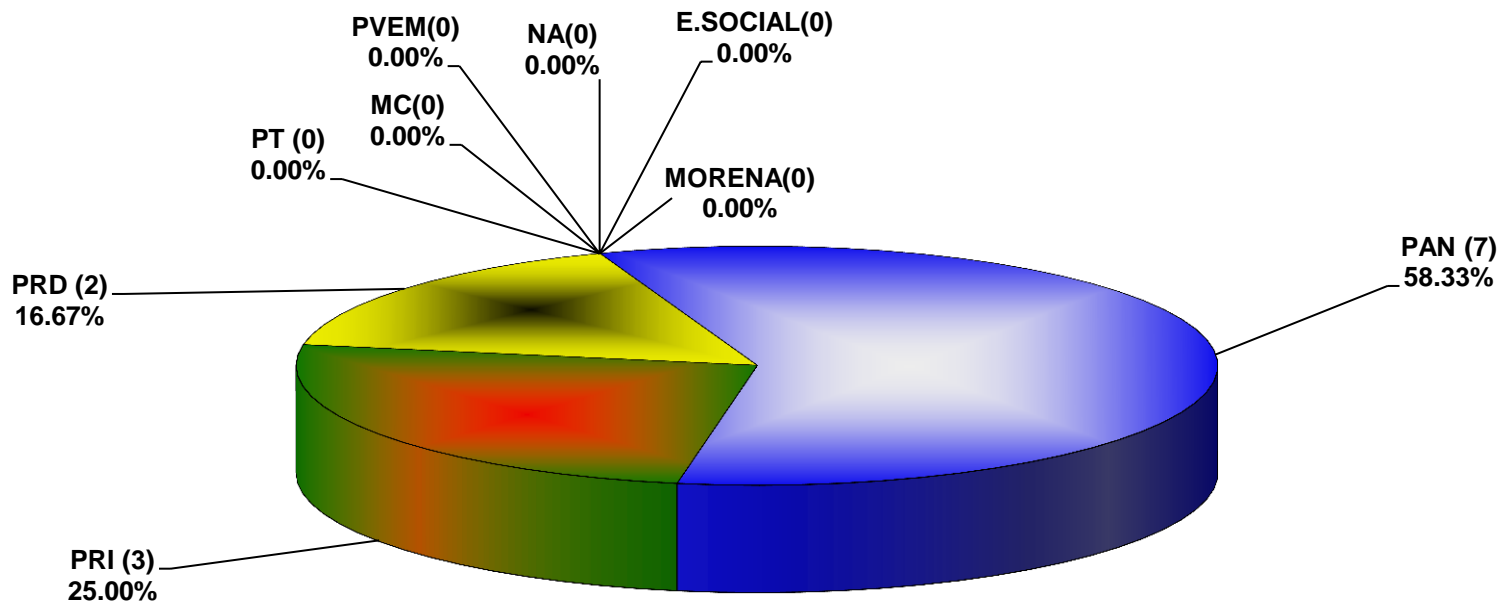

COMISIÓN ESTATAL ELECTORAL DE NUEVO LEÓN
PORCENTAJE Y TIEMPO TOTAL DEDICADO A CADA PARTIDO POLÍTICO EN TELEVISIÓN
(HORAS)
ACUMULADO DE SEPTIEMBRE 2016

COMISIÓN ESTATAL ELECTORAL DE NUEVO LEÓN
PORCENTAJE Y NÚMERO TOTAL DE NOTAS DEDICADAS A CADA PARTIDO POLÍTICO EN
TELEVISIÓN
ACUMULADO DE SEPTIEMBRE 2016

COMISIÓN ESTATAL ELECTORAL DE NUEVO LEÓN
TOTAL DE NOTAS DEDICADAS A CADA PARTIDO POLÍTICO POR GRUPO TELEVISIVO
ACUMULADO DE SEPTIEMBRE DE 2016