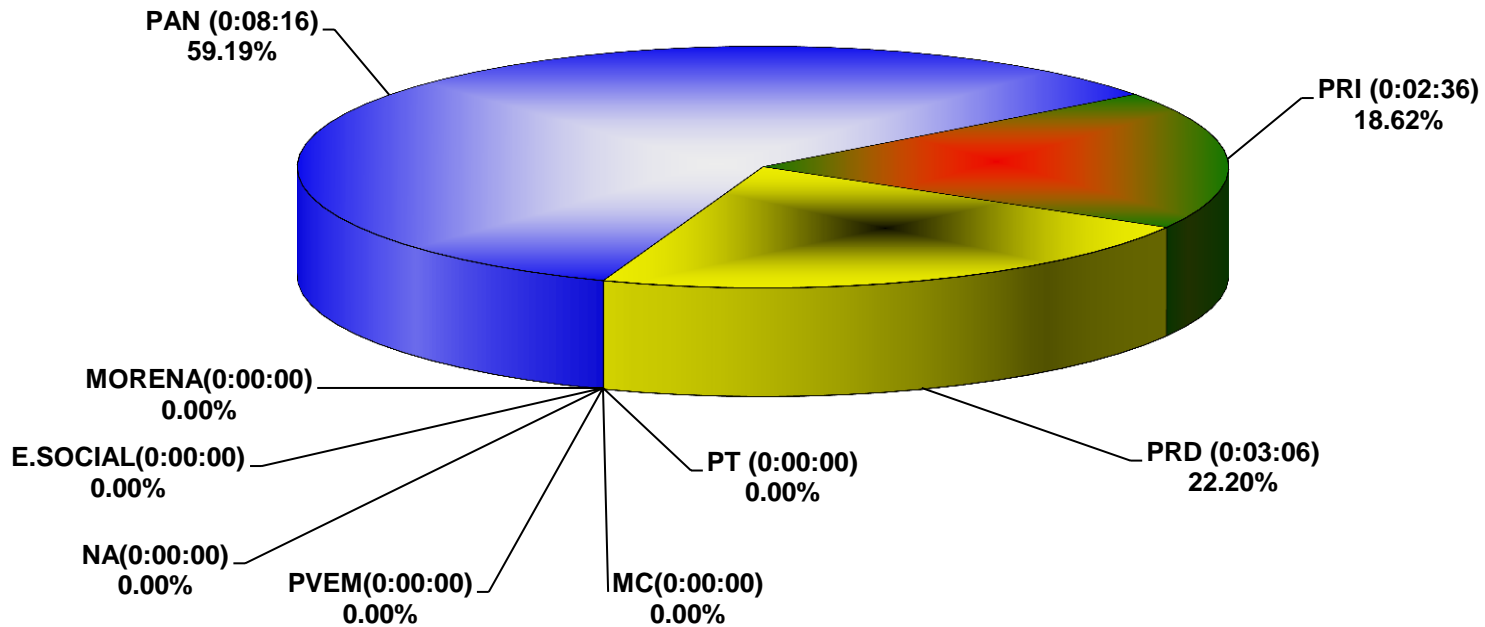

COMISIÓN ESTATAL ELECTORAL DE NUEVO LEÓN
PORCENTAJE Y TIEMPO TOTAL DEDICADO A CADA PARTIDO POLÍTICO EN TELEVISIÓN
(HORAS)
ACUMULADO DE SEPTIEMBRE 2016

COMISIÓN ESTATAL ELECTORAL DE NUEVO LEÓN
PORCENTAJE Y NÚMERO TOTAL DE NOTAS DEDICADAS A CADA PARTIDO POLÍTICO EN
TELEVISIÓN
ACUMULADO DE SEPTIEMBRE 2016

COMISIÓN ESTATAL ELECTORAL DE NUEVO LEÓN
TOTAL DE NOTAS DEDICADAS A CADA PARTIDO POLÍTICO POR GRUPO TELEVISIVO
ACUMULADO DE SEPTIEMBRE DE 2016