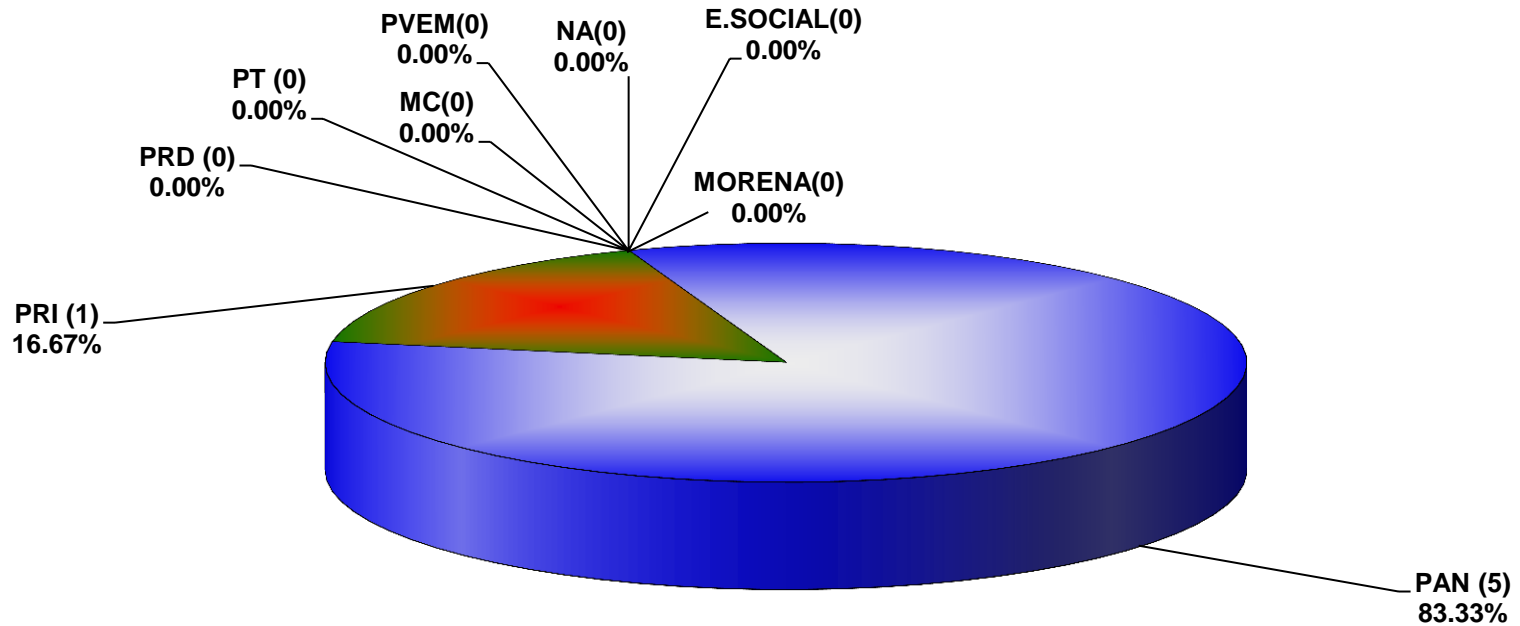

COMISIÓN ESTATAL ELECTORAL DE NUEVO LEÓN
PORCENTAJE Y TIEMPO TOTAL DEDICADO A CADA PARTIDO POLÍTICO EN TELEVISIÓN
(HORAS)
ACUMULADO DE DICIEMBRE 2016

COMISIÓN ESTATAL ELECTORAL DE NUEVO LEÓN
PORCENTAJE Y NÚMERO TOTAL DE NOTAS DEDICADAS A CADA PARTIDO POLÍTICO EN
TELEVISIÓN
ACUMULADO DE DICIEMBRE 2016

COMISIÓN ESTATAL ELECTORAL DE NUEVO LEÓN
TOTAL DE NOTAS DEDICADAS A CADA PARTIDO POLÍTICO POR GRUPO TELEVISIVO
ACUMULADO DE DICIEMBRE 2016