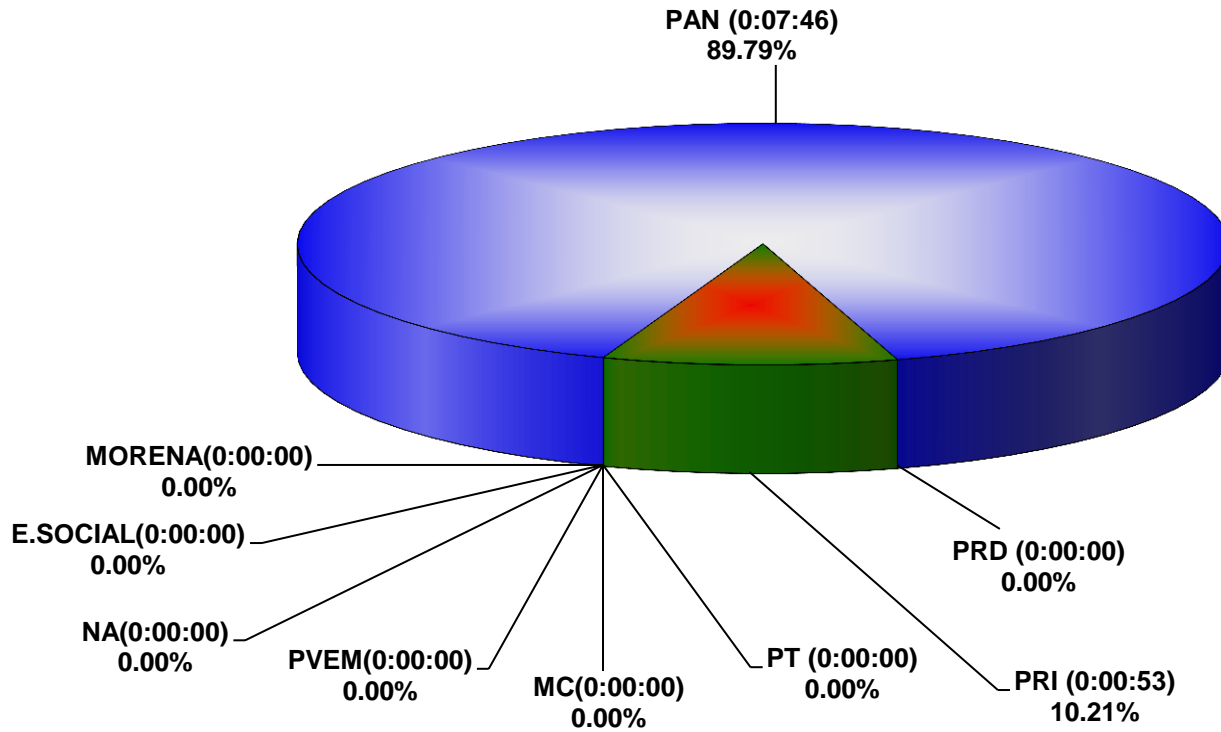

COMISIÓN ESTATAL ELECTORAL DE NUEVO LEÓN
PORCENTAJE Y TIEMPO TOTAL DEDICADO A CADA PARTIDO POLÍTICO EN TELEVISIÓN
(HORAS)
ACUMULADO DE DICIEMBRE 2016

COMISIÓN ESTATAL ELECTORAL DE NUEVO LEÓN
PORCENTAJE Y NÚMERO TOTAL DE NOTAS DEDICADAS A CADA PARTIDO POLÍTICO EN
TELEVISIÓN
ACUMULADO DE DICIEMBRE 2016

COMISIÓN ESTATAL ELECTORAL DE NUEVO LEÓN
TOTAL DE NOTAS DEDICADAS A CADA PARTIDO POLÍTICO POR GRUPO TELEVISIVO
ACUMULADO DE DICIEMBRE 2016