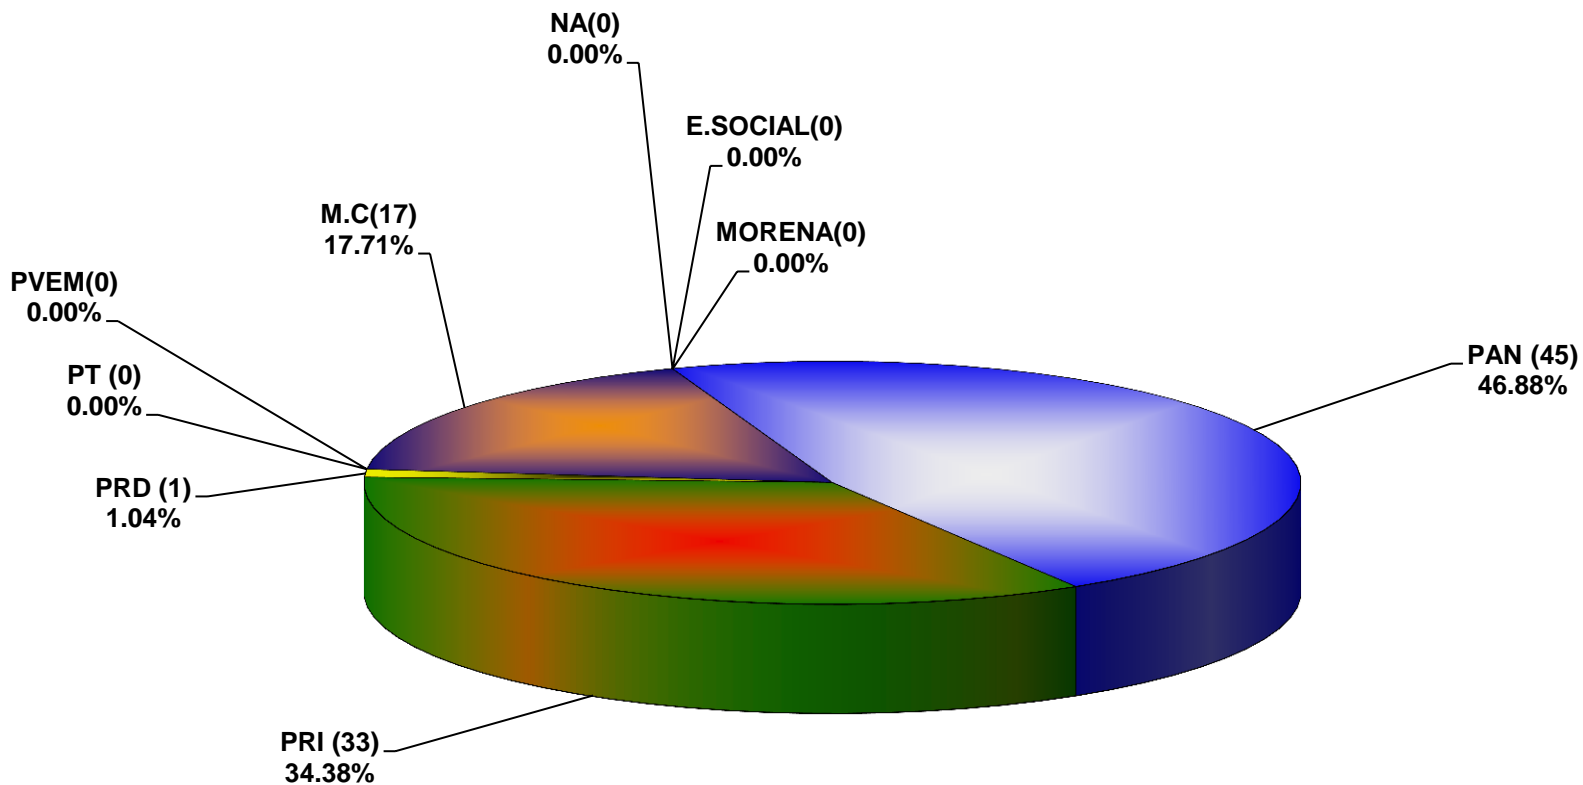

**COMISIÓN ESTATAL ELECTORAL DE NUEVO LEÓN
PORCENTAJE Y ESPACIO TOTAL DEDICADO A CADA PARTIDO POLÍTICO EN PRENSA (CM2)
ACUMULADO DE PRENSA ABRIL DE 2017**

COMISIÓN ESTATAL ELECTORAL DE NUEVO LEÓN
PORCENTAJE Y NÚMERO TOTAL DE NOTAS DEDICADAS A CADA PARTIDO POLÍTICO EN
PRENSA
ACUMULADO DE PRENSA ABRIL DE 2017

COMISIÓN ESTATAL ELECTORAL DE NUEVO LEÓN
TOTAL DE NOTAS DEDICADAS A CADA PARTIDO POLÍTICO POR GRUPO EDITORIAL
ACUMULADO DE PRENSA ABRIL DE 2017