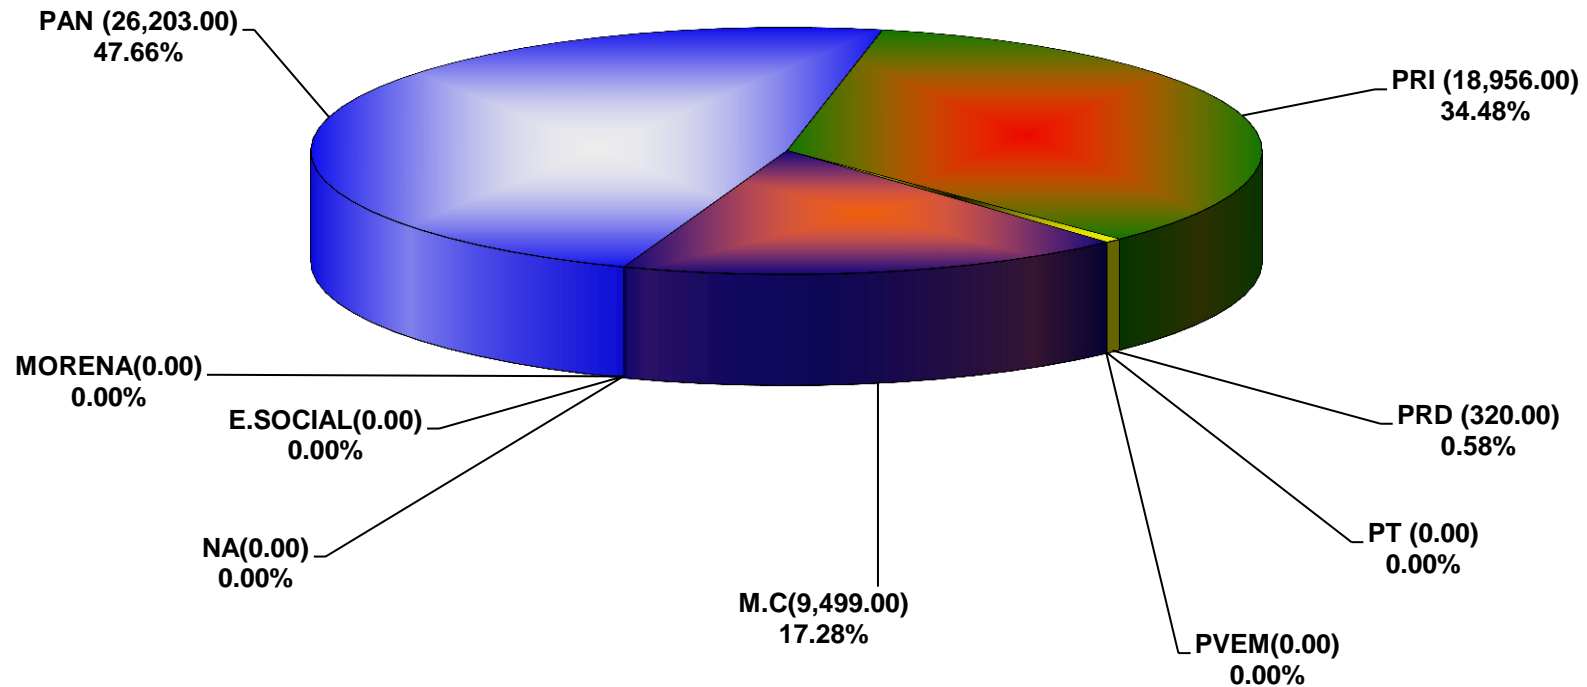

**COMISIÓN ESTATAL ELECTORAL DE NUEVO LEÓN
PORCENTAJE Y ESPACIO TOTAL DEDICADO A CADA PARTIDO POLÍTICO EN PRENSA (CM2)
ACUMULADO DE PRENSA ABRIL DE 2017**

COMISIÓN ESTATAL ELECTORAL DE NUEVO LEÓN
PORCENTAJE Y NÚMERO TOTAL DE NOTAS DEDICADAS A CADA PARTIDO POLÍTICO EN
PRENSA
ACUMULADO DE PRENSA ABRIL DE 2017

COMISIÓN ESTATAL ELECTORAL DE NUEVO LEÓN
TOTAL DE NOTAS DEDICADAS A CADA PARTIDO POLÍTICO POR GRUPO EDITORIAL
ACUMULADO DE PRENSA ABRIL DE 2017