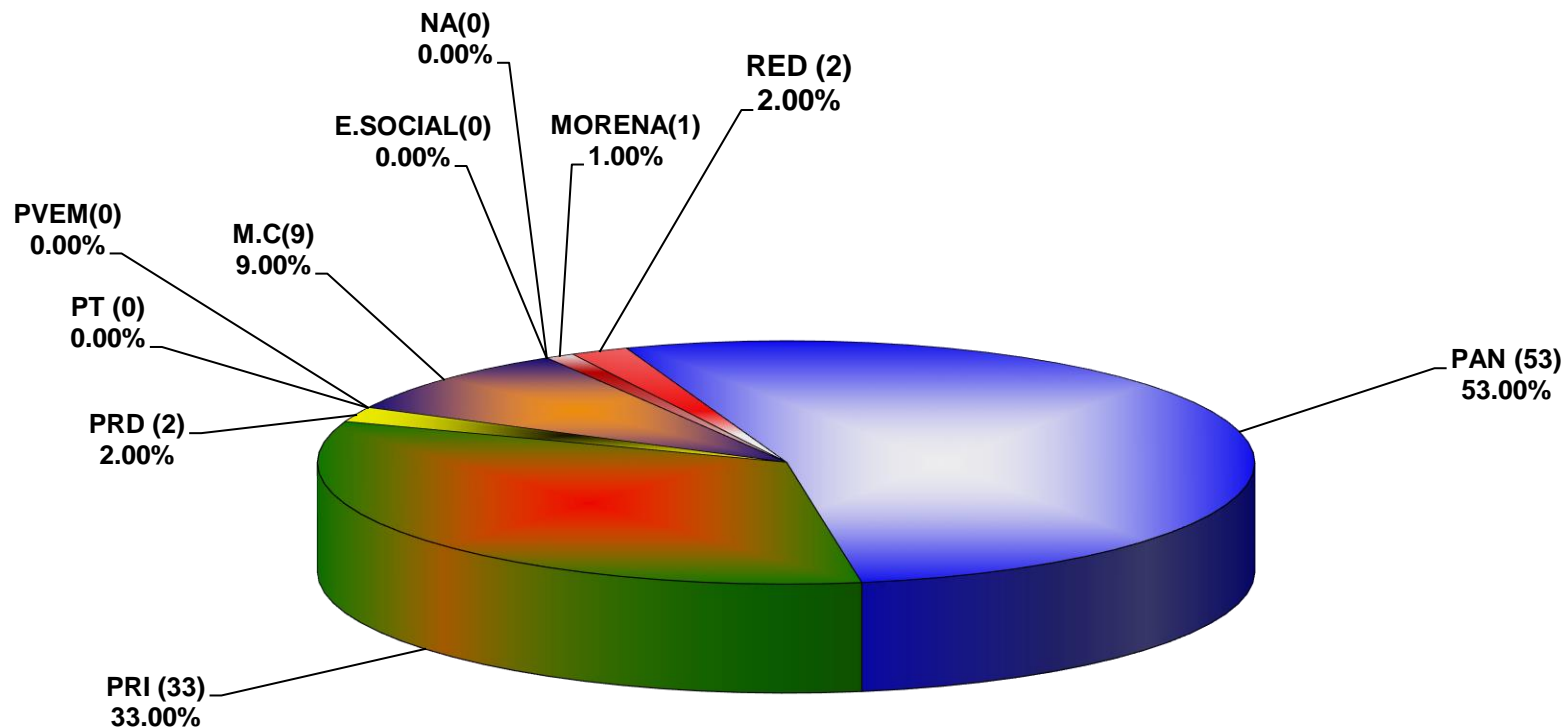

**COMISIÓN ESTATAL ELECTORAL DE NUEVO LEÓN  
PORCENTAJE Y ESPACIO TOTAL DEDICADO A CADA PARTIDO POLÍTICO EN PRENSA (CM2)  
ACUMULADO DE PRENSA JULIO DE 2017**

COMISIÓN ESTATAL ELECTORAL DE NUEVO LEÓN  
PORCENTAJE Y NÚMERO TOTAL DE NOTAS DEDICADAS A CADA PARTIDO POLÍTICO EN  
PRENSA  
ACUMULADO DE PRENSA JULIO DE 2017

**COMISIÓN ESTATAL ELECTORAL DE NUEVO LEÓN**  
**TOTAL DE NOTAS DEDICADAS A CADA PARTIDO POLÍTICO POR GRUPO EDITORIAL**  
**ACUMULADO DE PRENSA JULIO DE 2017**