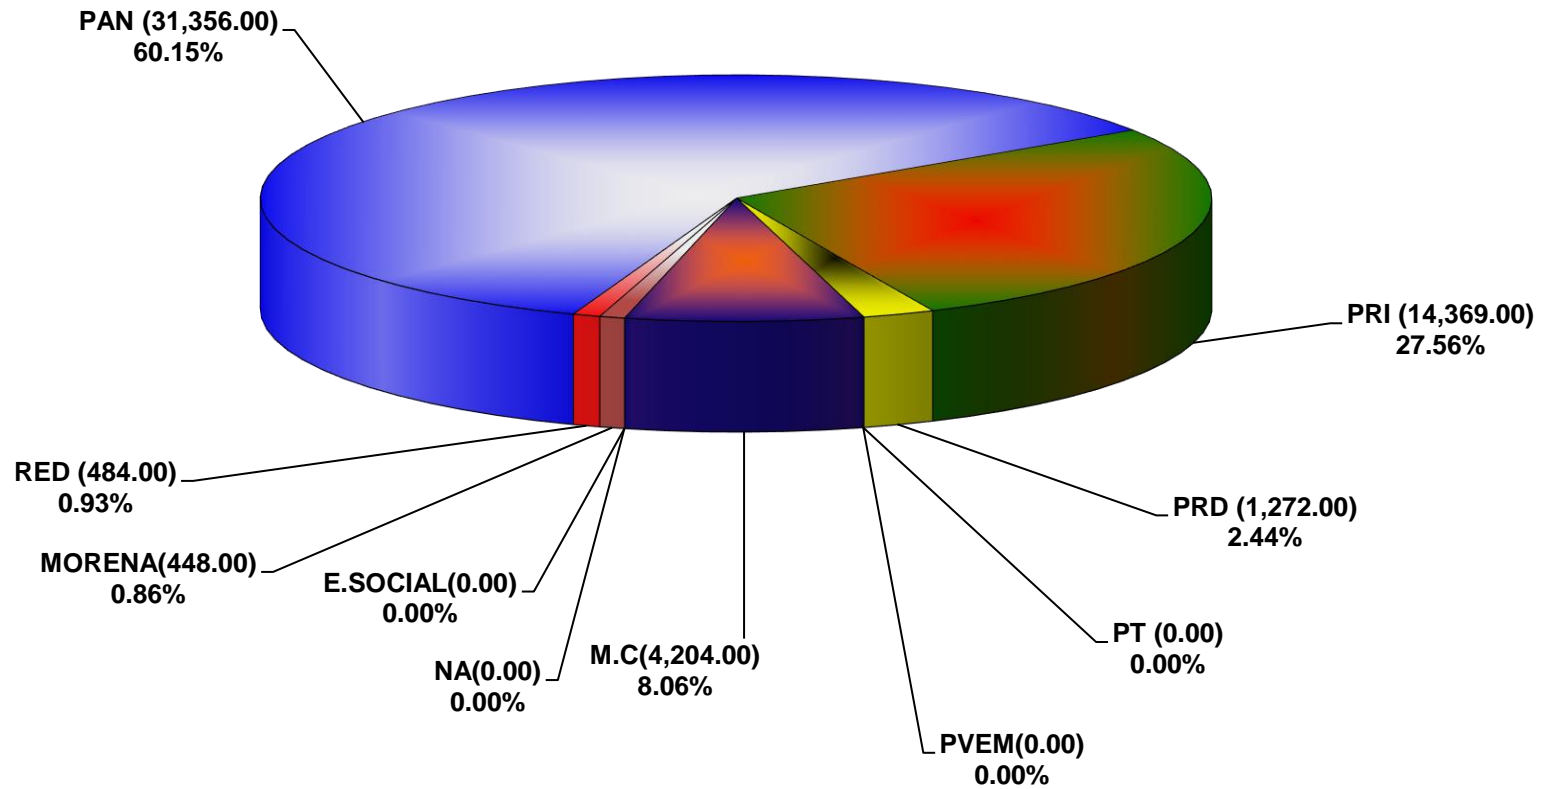

**COMISIÓN ESTATAL ELECTORAL DE NUEVO LEÓN  
PORCENTAJE Y ESPACIO TOTAL DEDICADO A CADA PARTIDO POLÍTICO EN PRENSA (CM2)  
ACUMULADO DE PRENSA JULIO DE 2017**

COMISIÓN ESTATAL ELECTORAL DE NUEVO LEÓN  
PORCENTAJE Y NÚMERO TOTAL DE NOTAS DEDICADAS A CADA PARTIDO POLÍTICO EN  
PRENSA  
ACUMULADO DE PRENSA JULIO DE 2017

**COMISIÓN ESTATAL ELECTORAL DE NUEVO LEÓN**  
**TOTAL DE NOTAS DEDICADAS A CADA PARTIDO POLÍTICO POR GRUPO EDITORIAL**  
**ACUMULADO DE PRENSA JULIO DE 2017**