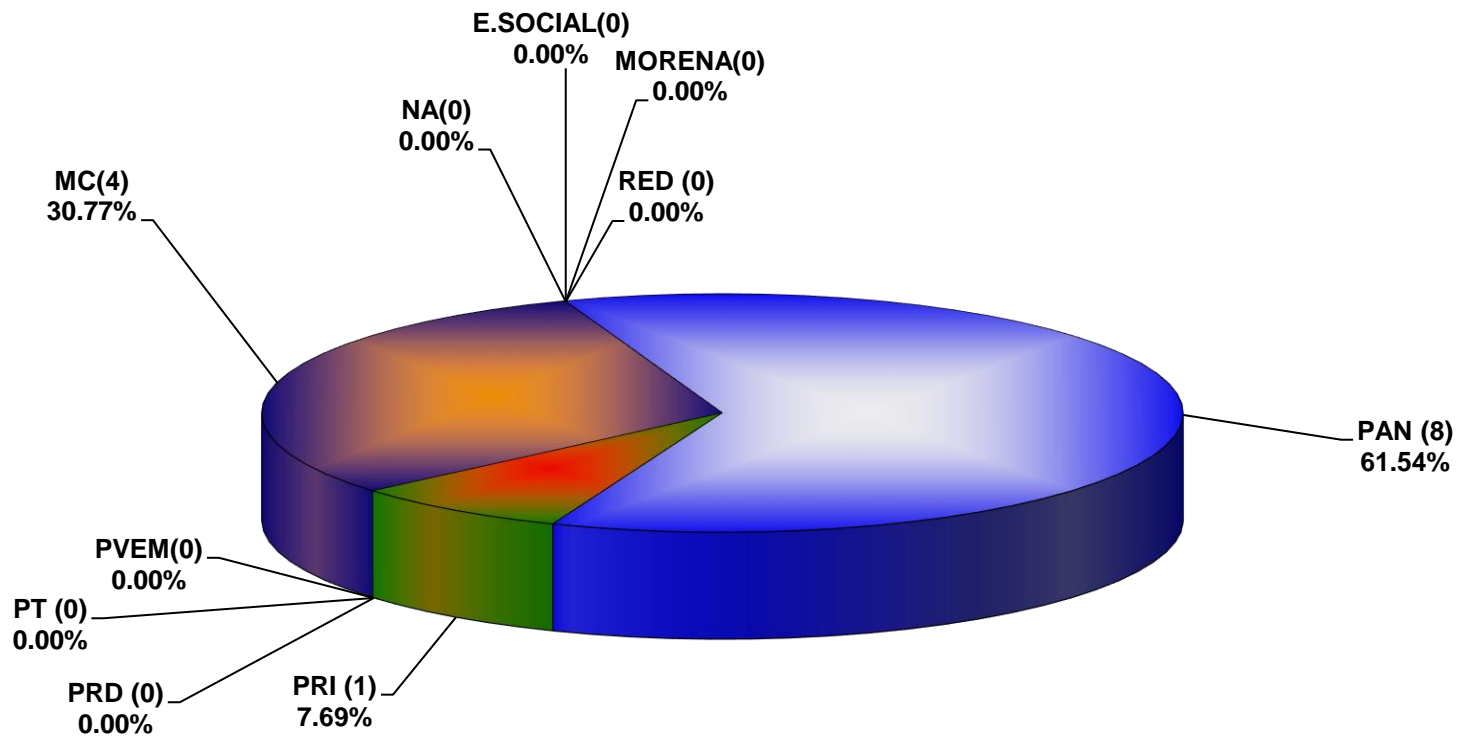

COMISIÓN ESTATAL ELECTORAL DE NUEVO LEÓN
PORCENTAJE Y TIEMPO TOTAL DEDICADO A CADA PARTIDO POLÍTICO EN RADIO (HORAS)
ACUMULADO DE JULIO DEL 2017

COMISIÓN ESTATAL ELECTORAL DE NUEVO LEÓN
PORCENTAJE Y NÚMERO TOTAL DE NOTAS DEDICADAS A CADA PARTIDO POLÍTICO EN
RADIO
ACUMULADO DE JULIO DEL 2017

COMISIÓN ESTATAL ELECTORAL DE NUEVO LEÓN
TOTAL DE NOTAS DEDICADAS A CADA PARTIDO POLÍTICO POR GRUPO RADIOFÓNICO
ACUMULADO DE JULIO DEL 2017