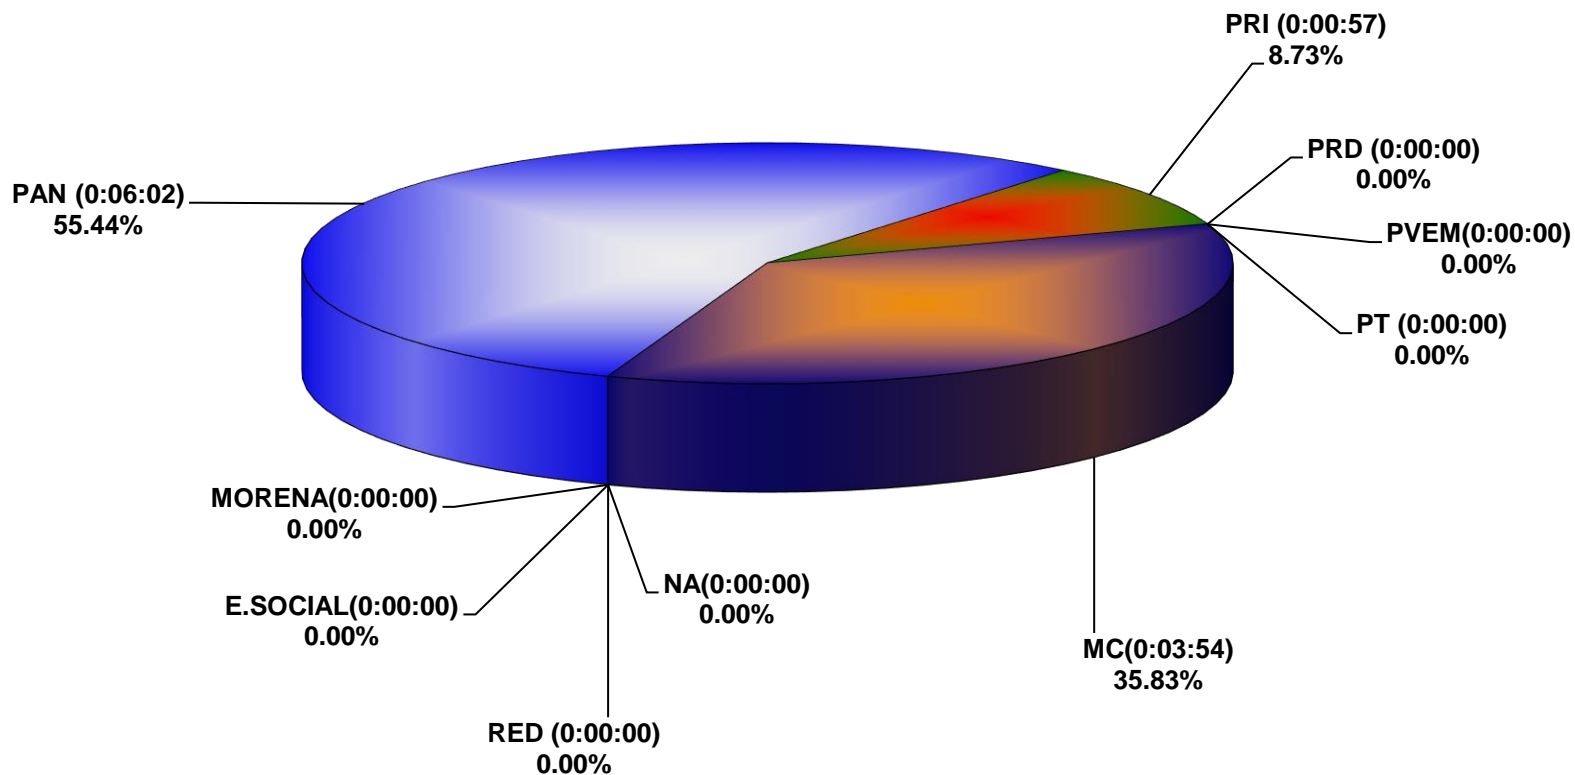

COMISIÓN ESTATAL ELECTORAL DE NUEVO LEÓN
PORCENTAJE Y TIEMPO TOTAL DEDICADO A CADA PARTIDO POLÍTICO EN RADIO (HORAS)
ACUMULADO DE JULIO DEL 2017

COMISIÓN ESTATAL ELECTORAL DE NUEVO LEÓN
PORCENTAJE Y NÚMERO TOTAL DE NOTAS DEDICADAS A CADA PARTIDO POLÍTICO EN
RADIO
ACUMULADO DE JULIO DEL 2017

COMISIÓN ESTATAL ELECTORAL DE NUEVO LEÓN
TOTAL DE NOTAS DEDICADAS A CADA PARTIDO POLÍTICO POR GRUPO RADIOFÓNICO
ACUMULADO DE JULIO DEL 2017