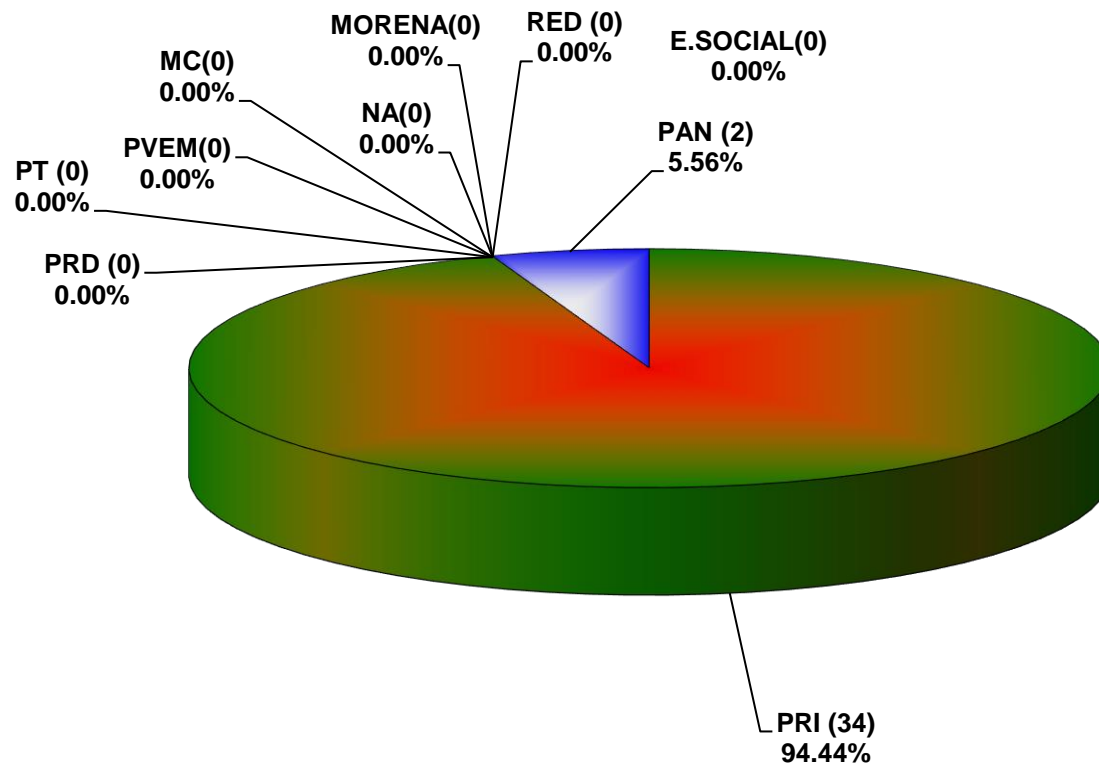

COMISIÓN ESTATAL ELECTORAL DE NUEVO LEÓN
PORCENTAJE Y TIEMPO TOTAL DEDICADO A CADA PARTIDO POLÍTICO EN TELEVISIÓN
(HORAS)
ACUMULADO SEPTIEMBRE 2017

**COMISIÓN ESTATAL ELECTORAL DE NUEVO LEÓN
PORCENTAJE Y NÚMERO TOTAL DE NOTAS DEDICADAS A CADA PARTIDO POLÍTICO EN
TELEVISIÓN
ACUMULADO DE SEPTIEMBRE 2017**

COMISIÓN ESTATAL ELECTORAL DE NUEVO LEÓN
TOTAL DE NOTAS DEDICADAS A CADA PARTIDO POLÍTICO POR GRUPO TELEVISIVO
ACUMULADO DE SEPTIEMBRE 2017