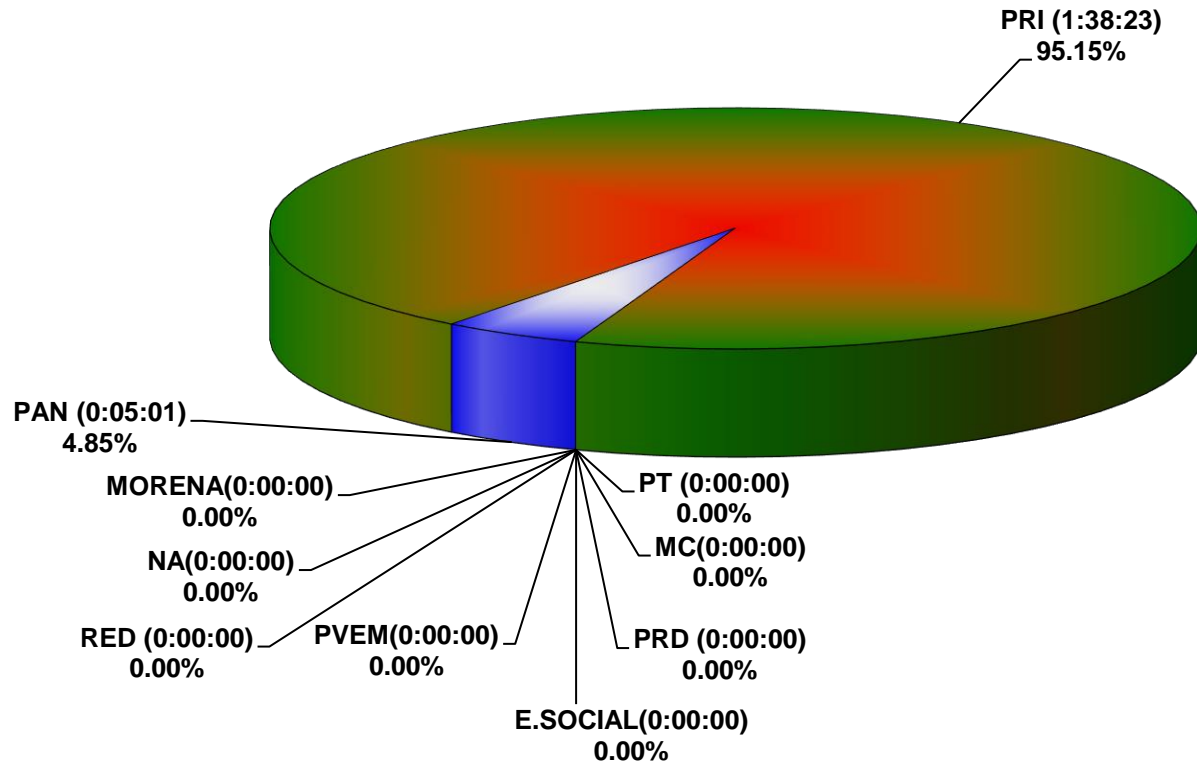

COMISIÓN ESTATAL ELECTORAL DE NUEVO LEÓN
PORCENTAJE Y TIEMPO TOTAL DEDICADO A CADA PARTIDO POLÍTICO EN TELEVISIÓN
(HORAS)
ACUMULADO SEPTIEMBRE 2017

**COMISIÓN ESTATAL ELECTORAL DE NUEVO LEÓN
PORCENTAJE Y NÚMERO TOTAL DE NOTAS DEDICADAS A CADA PARTIDO POLÍTICO EN
TELEVISIÓN
ACUMULADO DE SEPTIEMBRE 2017**

COMISIÓN ESTATAL ELECTORAL DE NUEVO LEÓN
TOTAL DE NOTAS DEDICADAS A CADA PARTIDO POLÍTICO POR GRUPO TELEVISIVO
ACUMULADO DE SEPTIEMBRE 2017