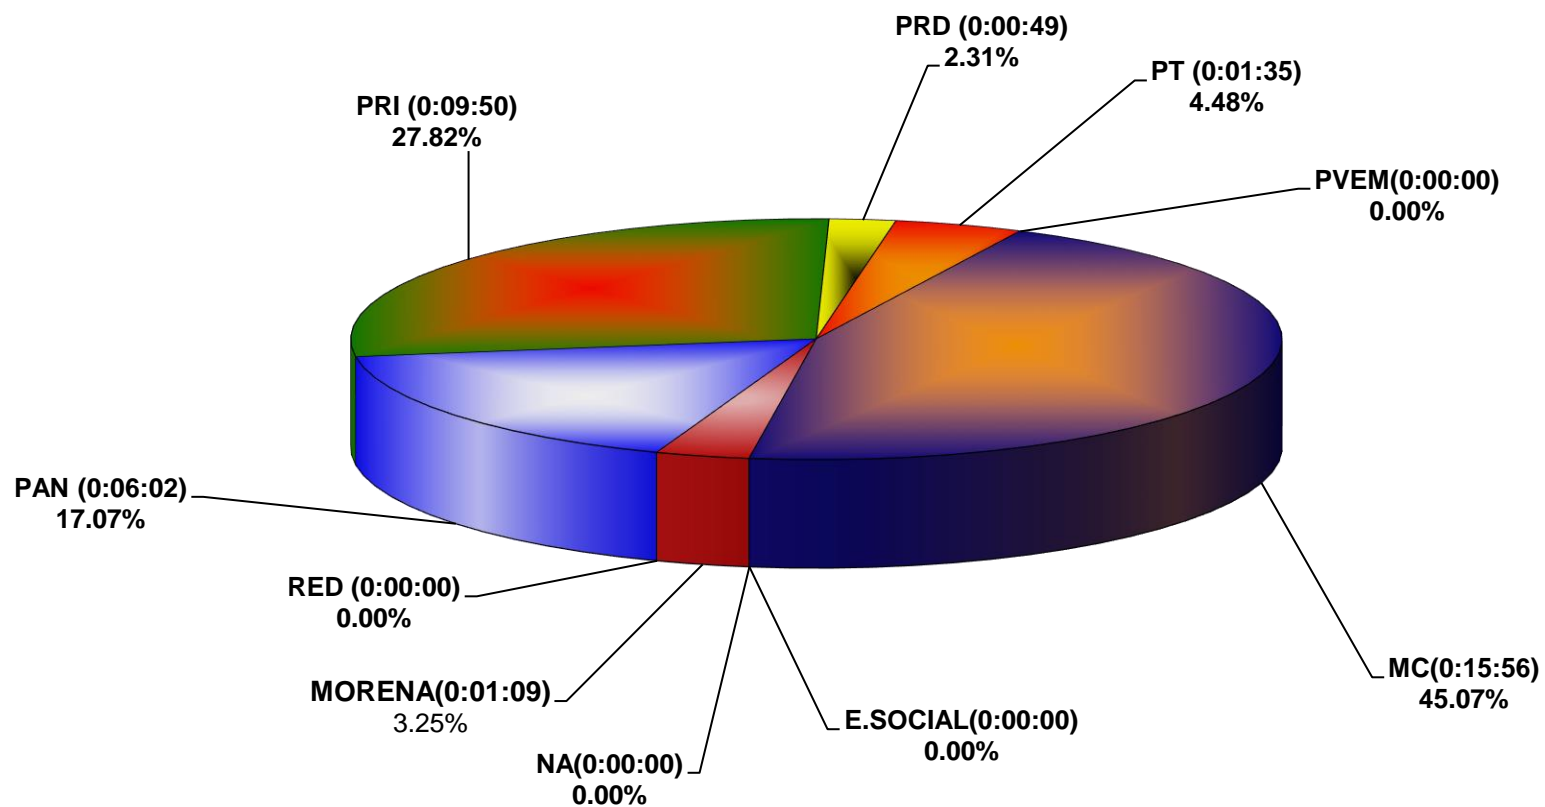

COMISIÓN ESTATAL ELECTORAL DE NUEVO LEÓN
PORCENTAJE Y TIEMPO TOTAL DEDICADO A CADA PARTIDO POLÍTICO EN RADIO (HORAS)
ACUMULADO DE NOVIEMBRE DEL 2017

COMISIÓN ESTATAL ELECTORAL DE NUEVO LEÓN
PORCENTAJE Y NÚMERO TOTAL DE NOTAS DEDICADAS A CADA PARTIDO POLÍTICO EN
RADIO
ACUMULADO DE NOVIEMBRE DEL 2017

COMISION ESTATAL ELECTORAL DE NUEVO LEON
TOTAL DE NOTAS DEDICADAS A CADA PARTIDO POLÍTICO POR GRUPO RADIOFÓNICO
ACUMULADO DE NOVIEMBRE DEL 2017