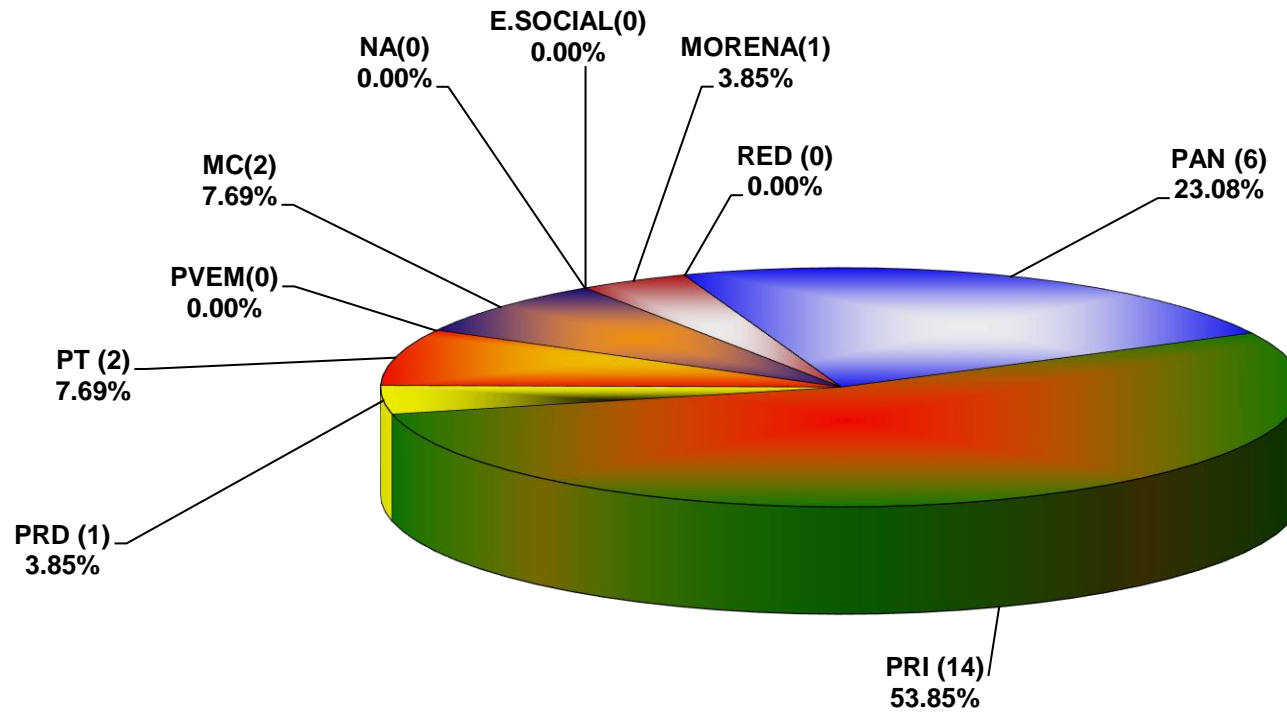

COMISIÓN ESTATAL ELECTORAL DE NUEVO LEÓN
PORCENTAJE Y TIEMPO TOTAL DEDICADO A CADA PARTIDO POLÍTICO EN RADIO (HORAS)
ACUMULADO DE NOVIEMBRE DEL 2017

COMISIÓN ESTATAL ELECTORAL DE NUEVO LEÓN
PORCENTAJE Y NÚMERO TOTAL DE NOTAS DEDICADAS A CADA PARTIDO POLÍTICO EN
RADIO
ACUMULADO DE NOVIEMBRE DEL 2017

COMISION ESTATAL ELECTORAL DE NUEVO LEON
TOTAL DE NOTAS DEDICADAS A CADA PARTIDO POLÍTICO POR GRUPO RADIOFÓNICO
ACUMULADO DE NOVIEMBRE DEL 2017